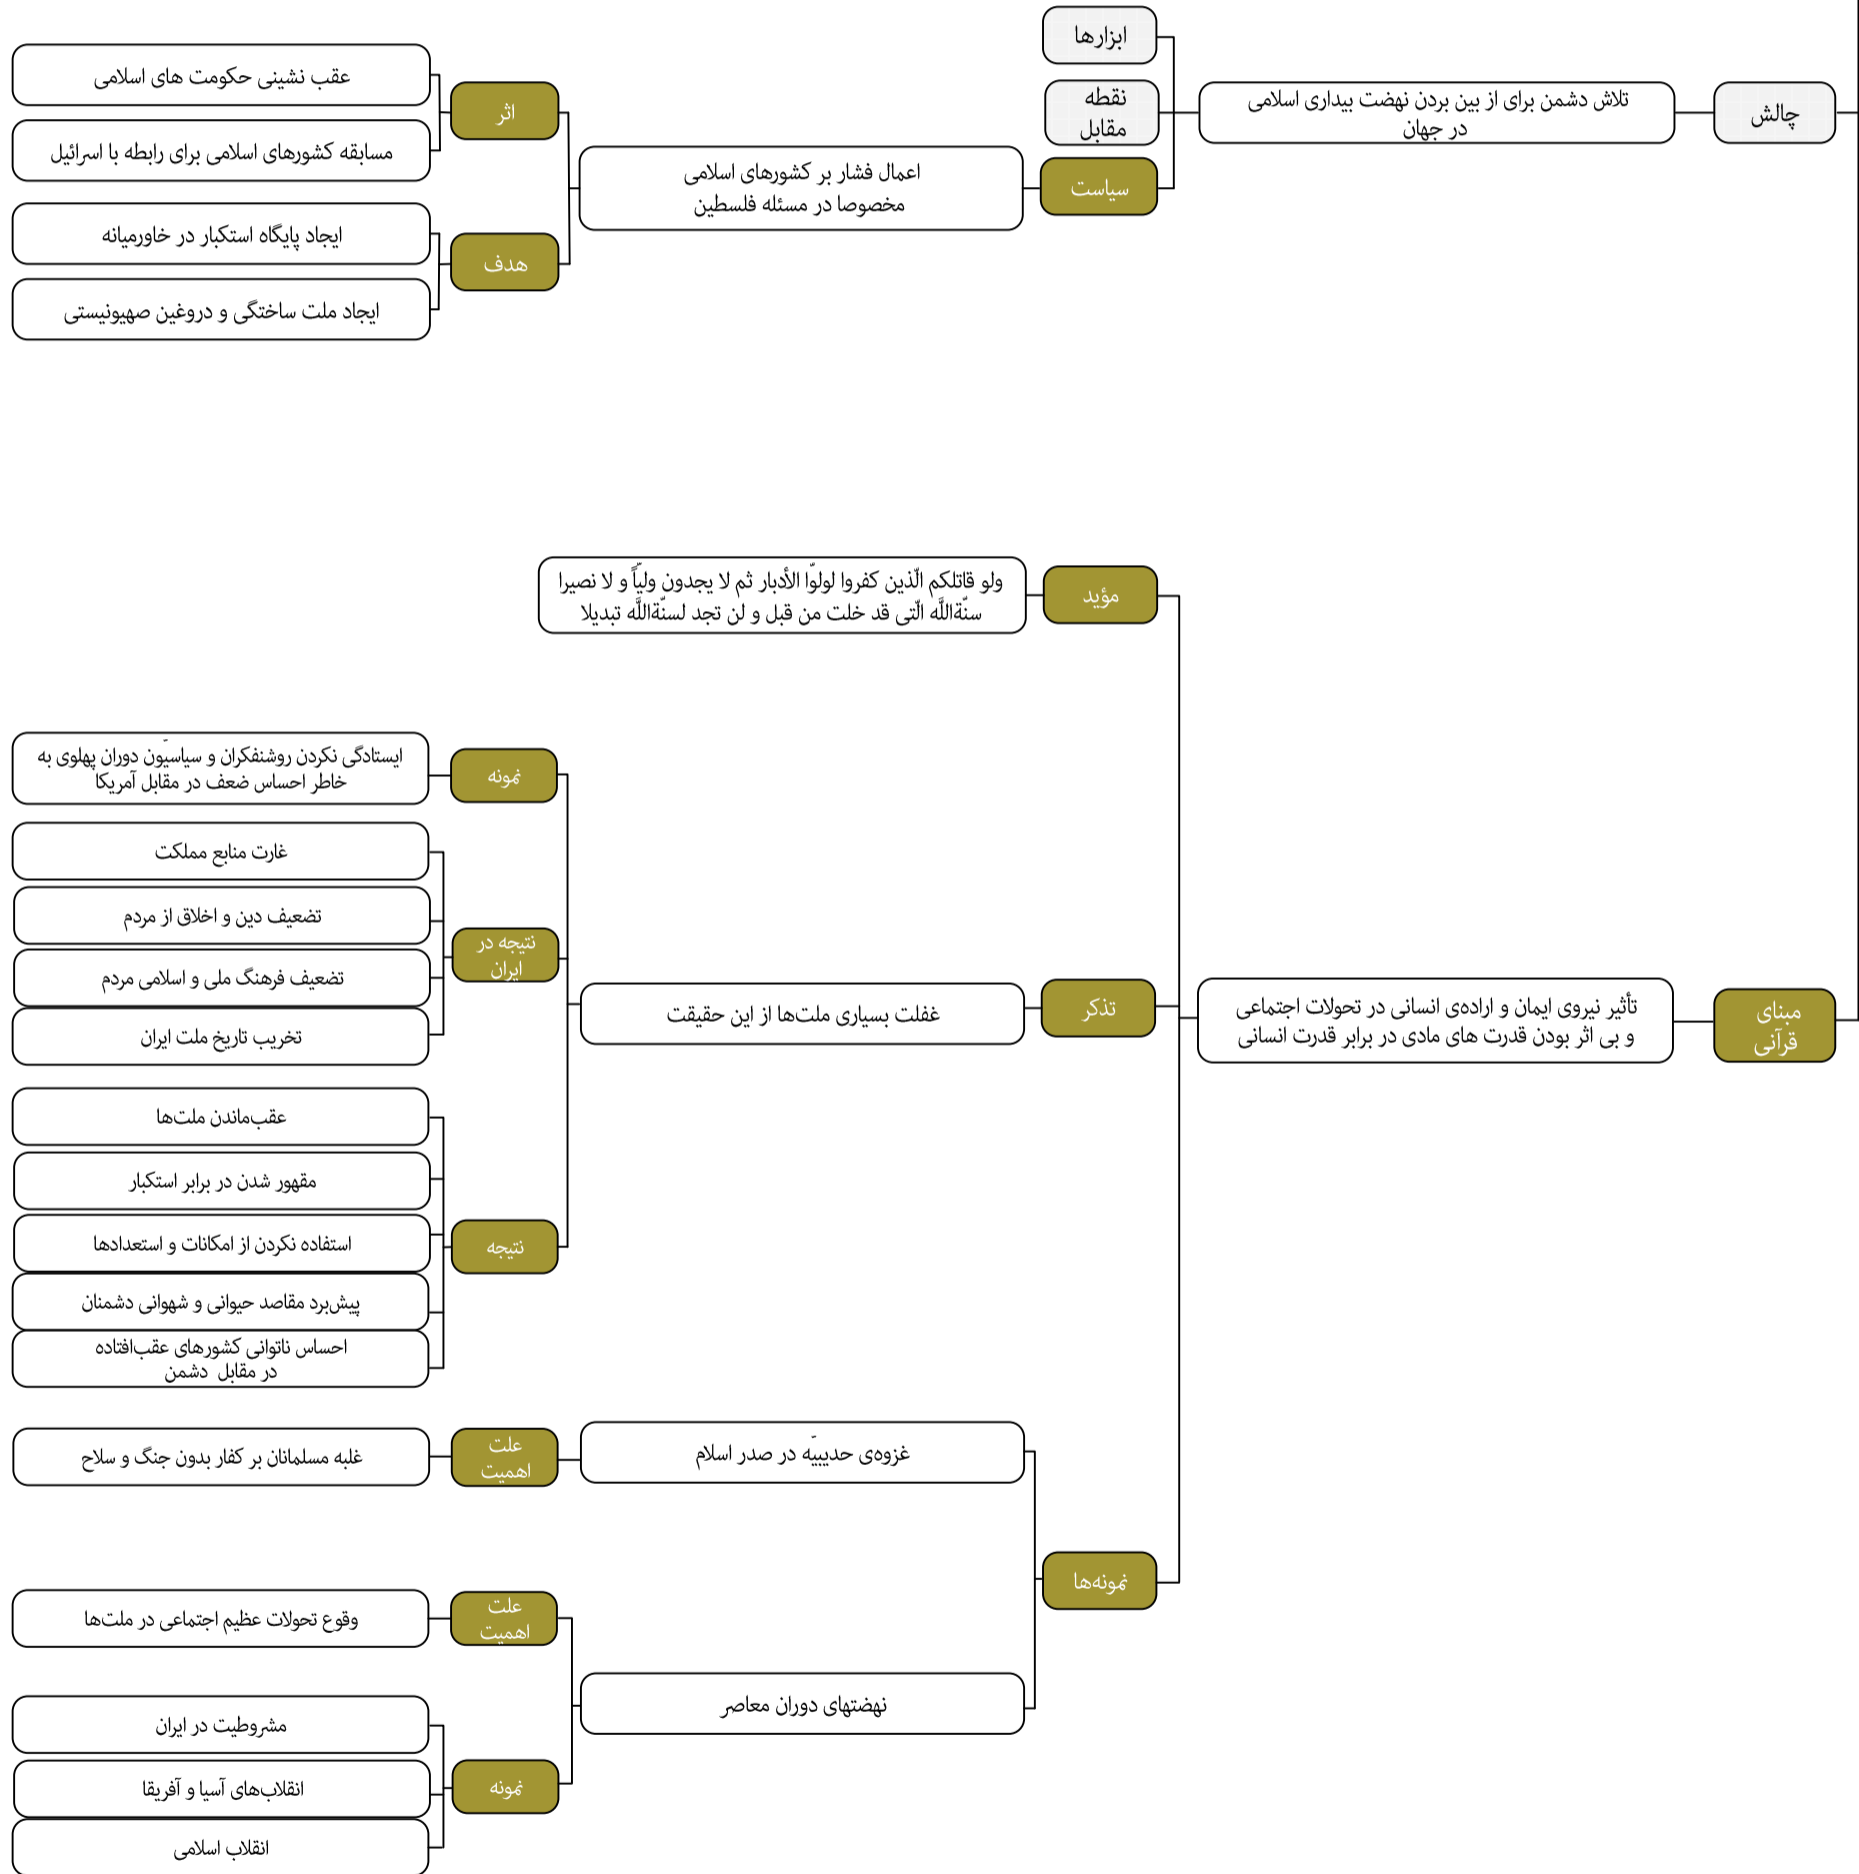

محورهای اصلی بیانات رهبر انقلاب اسلامی در حرم مطهر امام خمینی درباره مکتب امام

از سال ۱۳۶۹ تا ۱۴۰۱

مکتب امام خمینی

- اهمیت
- هدف
- معنا
- مبنا
- ویژگی
- ابعاد
- شاخص‌ها
- دستاوردها
- آسیب‌شناسی
- چالش

حرکت بر اساس نقشه راه و اصول امام

- اهمیت
- هدف
- معنا
- مبنا
- ویژگی
- ابعاد
- شاخص‌ها
- دستاوردها
- آسیب‌شناسی
- چالش

حرکت بر اساس نقشه راه و اصول امام

الزام

توجه به نقشه امام خمینی به عنوان یک نظم مدنی-سیاسی بر اساس عقلانیت اسلامی

محورهای اصلی بیانات رهبر انقلاب اسلامی در حرم مطهر امام خمینی درباره جهان اسلام از سال ۱۳۶۹ تا ۱۴۰۱

پرچمدار
مسأله مهم
چالش
مبنای
رقرآنی

- وظیفه ملل مسلمان
- آسیب
- ارزیابی
- وضعیت قبل از انقلاب
- وضعیت بعد از انقلاب
- پرچمدار
- مسأله مهم

محورهای اصلی بیانات رهبر انقلاب اسلامی در حرم مطهر امام خمینی درباره وصیتنامه امام از سال ۱۳۶۹ تا ۱۴۰۱