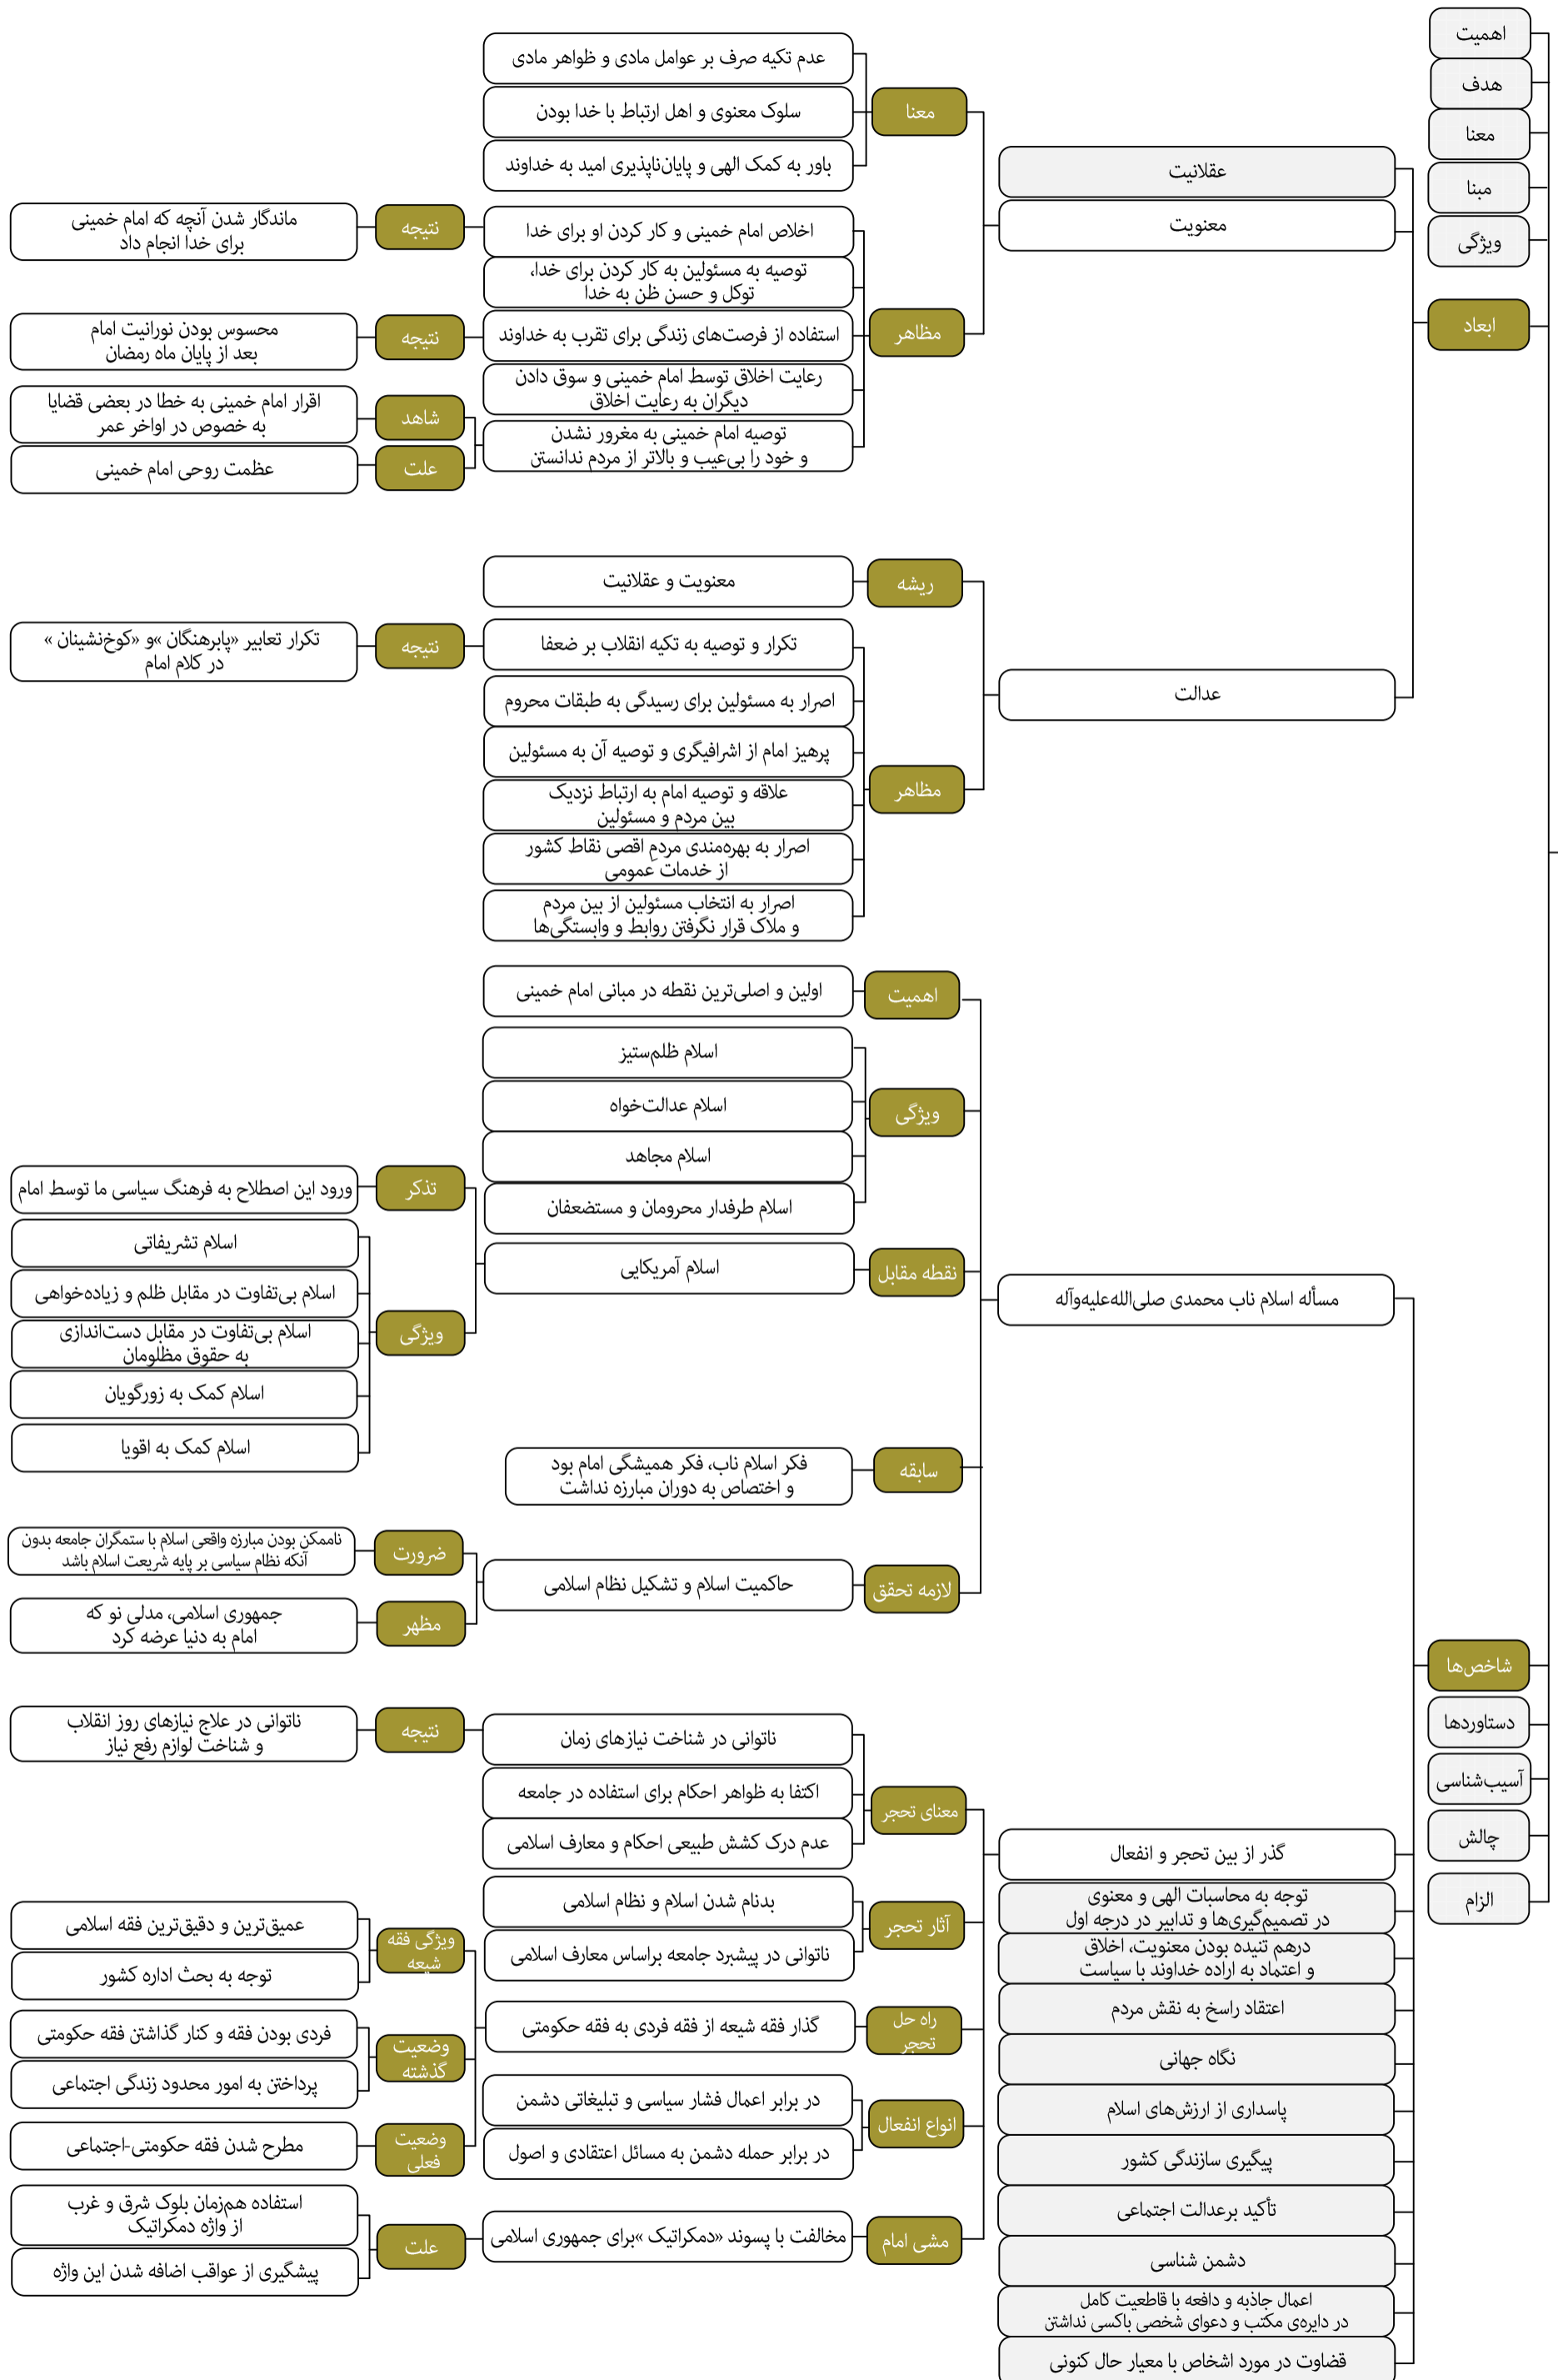

محورهای اصلی بیانات رهبر انقلاب اسلامی در حرم مطهر امام خمینی درباره مکتب امام از سال ۱۳۶۹ تا ۱۴۰۱