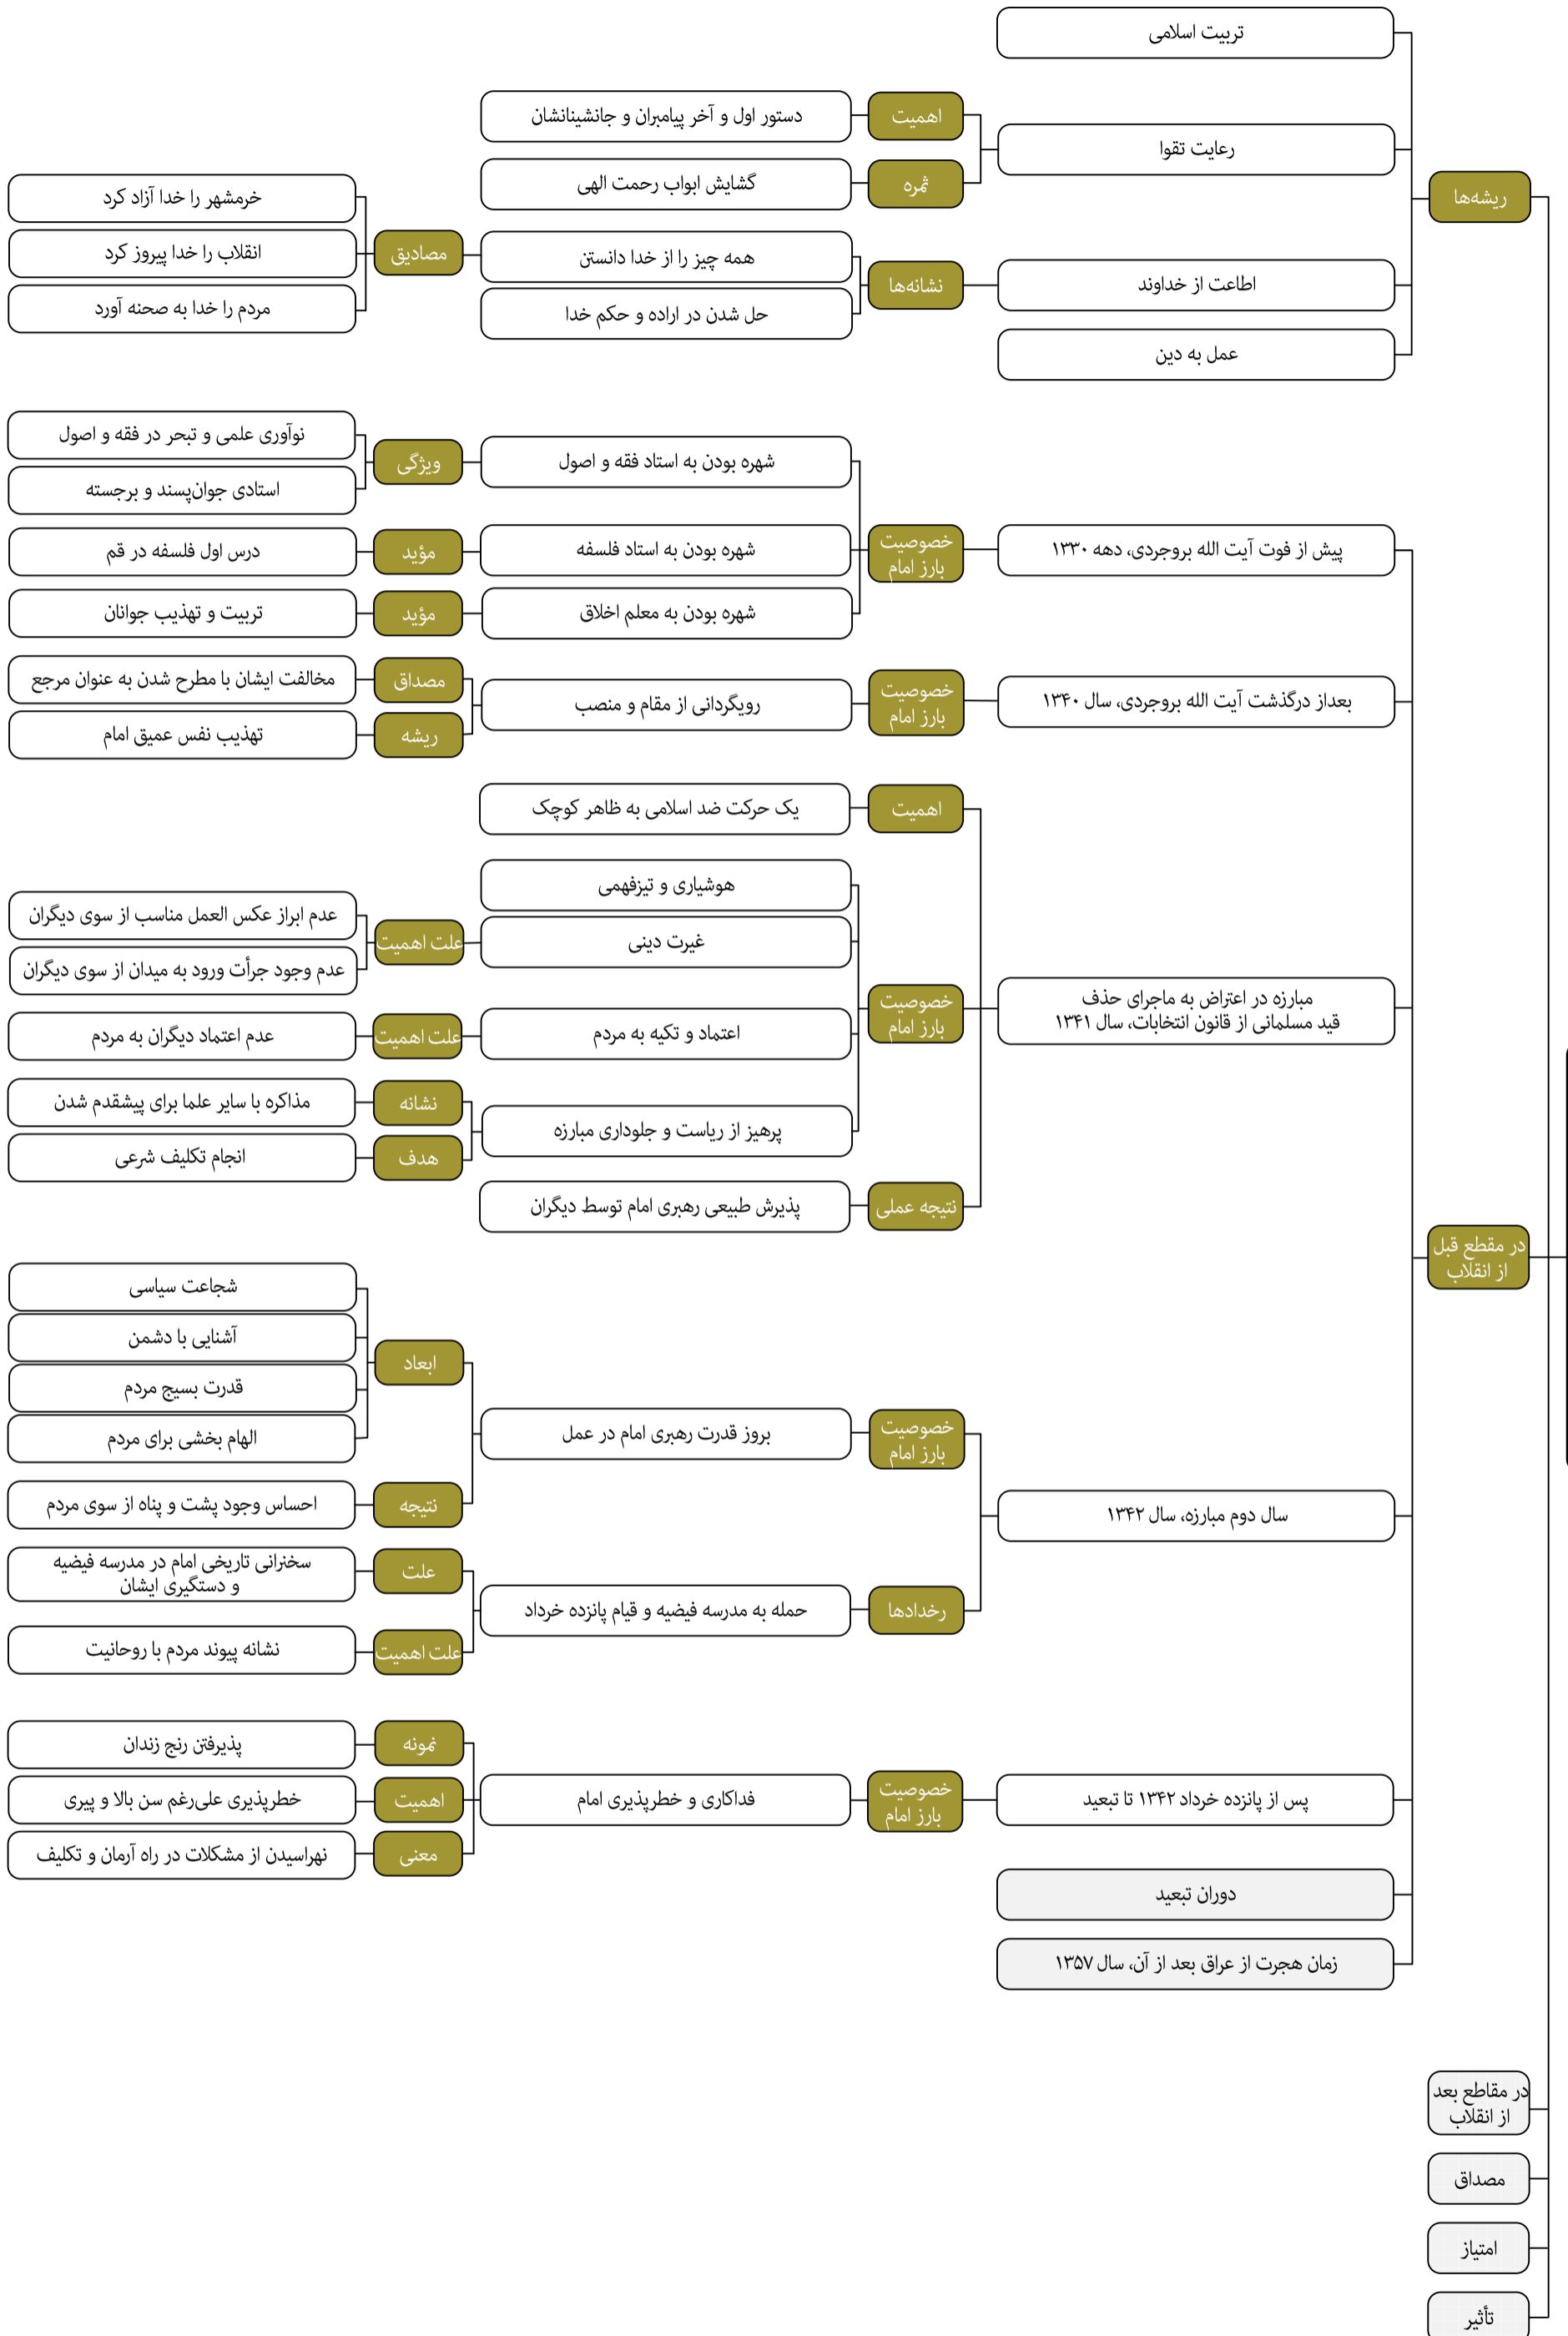

محورهای اصلی بیانات رهبر انقلاب اسلامی در حرم مطهر امام خمینی درباره شخصیت امام از سال ۱۳۶۹ تا ۱۴۰۱

شخصیت امام خمینی

محورهای اصلی بیانات رهبر انقلاب اسلامی در حرم مطهر امام خمینی درباره شخصیت امام از سال ۱۳۶۹ تا ۱۴۰۱

محورهای اصلی بیانات رهبر انقلاب اسلامی در حرم مطهر امام خمینی درباره مکتب امام

از سال ۱۳۶۹ تا ۱۴۰۱

مکتب امام خمینی

- اهمیت
- هدف
- معنا
- مبنا
- ویژگی
- ابعاد
- شاخص‌ها
- دستاوردها
- آسیب‌شناسی
- چالش

حرکت بر اساس نقشه راه و اصول امام

- اهمیت
- هدف
- معنا
- مبنا
- ویژگی
- ابعاد
- شاخص‌ها
- دستاوردها
- آسیب‌شناسی
- چالش

حرکت بر اساس نقشه راه و اصول امام

الزام

توجه به نقشه امام خمینی به عنوان یک نظم مدنی-سیاسی بر اساس عقلانیت اسلامی

محورهای اصلی بیانات رهبر انقلاب اسلامی در حرم مطهر امام خمینی درباره جهان اسلام از سال ۱۳۶۹ تا ۱۴۰۱