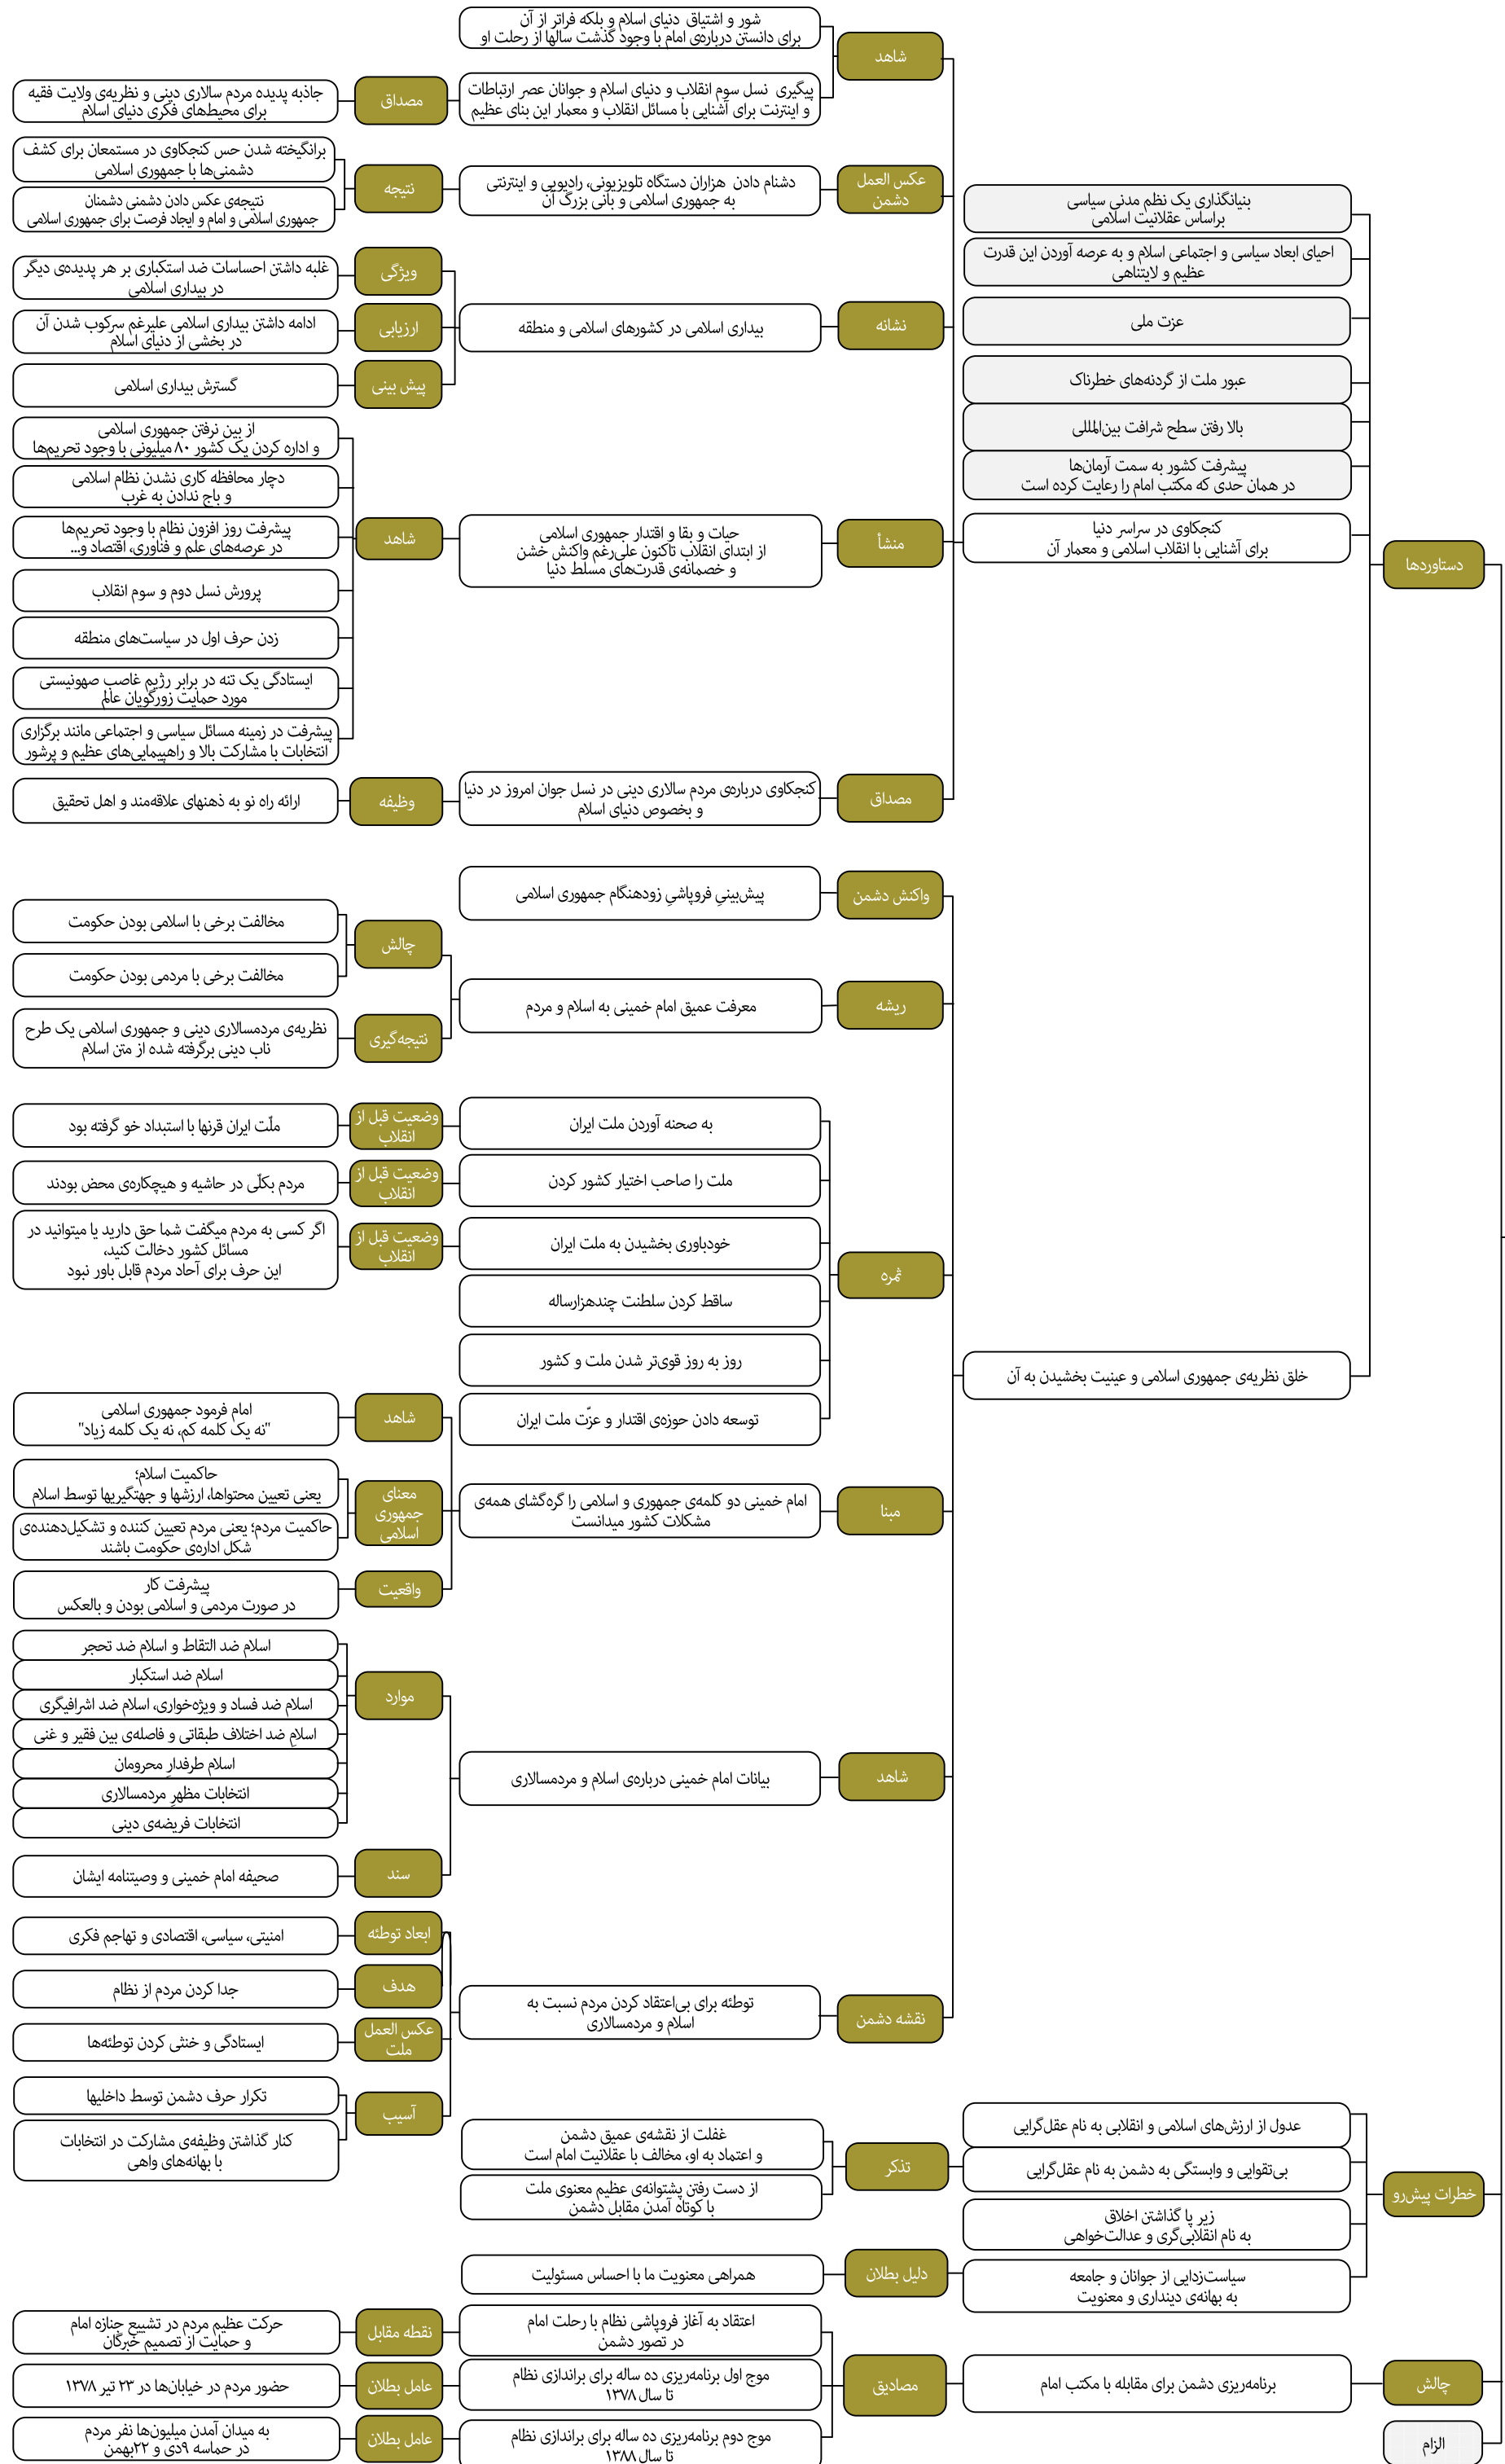

محورهای اصلی بیانات رهبر انقلاب اسلامی در حرم مطهر امام خمینی درباره شخصیت امام از سال ۱۳۶۹ تا ۱۴۰۱

شخصیت امام خمینی

محورهای اصلی بیانات رهبر انقلاب اسلامی در حرم مطهر امام خمینی درباره شخصیت امام از سال ۱۳۶۹ تا ۱۴۰۱

محورهای اصلی بیانات رهبر انقلاب اسلامی در حرم مطهر امام خمینی درباره مکتب امام

از سال ۱۳۶۹ تا ۱۴۰۱

محورهای اصلی بیانات رهبر انقلاب اسلامی در حرم مطهر امام خمینی درباره مکتب امام

از سال ۱۳۶۹ تا ۱۴۰۱

مکتب امام خمینی

محورهای اصلی بیانات رهبر انقلاب اسلامی در حرم مطهر امام خمینی درباره مکتب امام

از سال ۱۳۶۹ تا ۱۴۰۱

مکتب امام خمینی

- اهمیت
- هدف
- معنا
- مبنا
- ویژگی
- ابعاد
- شاخص‌ها
- دستاوردها
- آسیب‌شناسی
- چالش

حرکت بر اساس نقشه راه و اصول امام

- اهمیت
- هدف
- معنا
- مبنا
- ویژگی
- ابعاد
- شاخص‌ها
- دستاوردها
- آسیب‌شناسی
- چالش

حرکت بر اساس نقشه راه و اصول امام

الزام

توجه به نقشه امام خمینی به عنوان یک نظم مدنی-سیاسی بر اساس عقلانیت اسلامی

محورهای اصلی بیانات رهبر انقلاب اسلامی در حرم مطهر امام خمینی درباره جهان اسلام از سال ۱۳۶۹ تا ۱۴۰۱