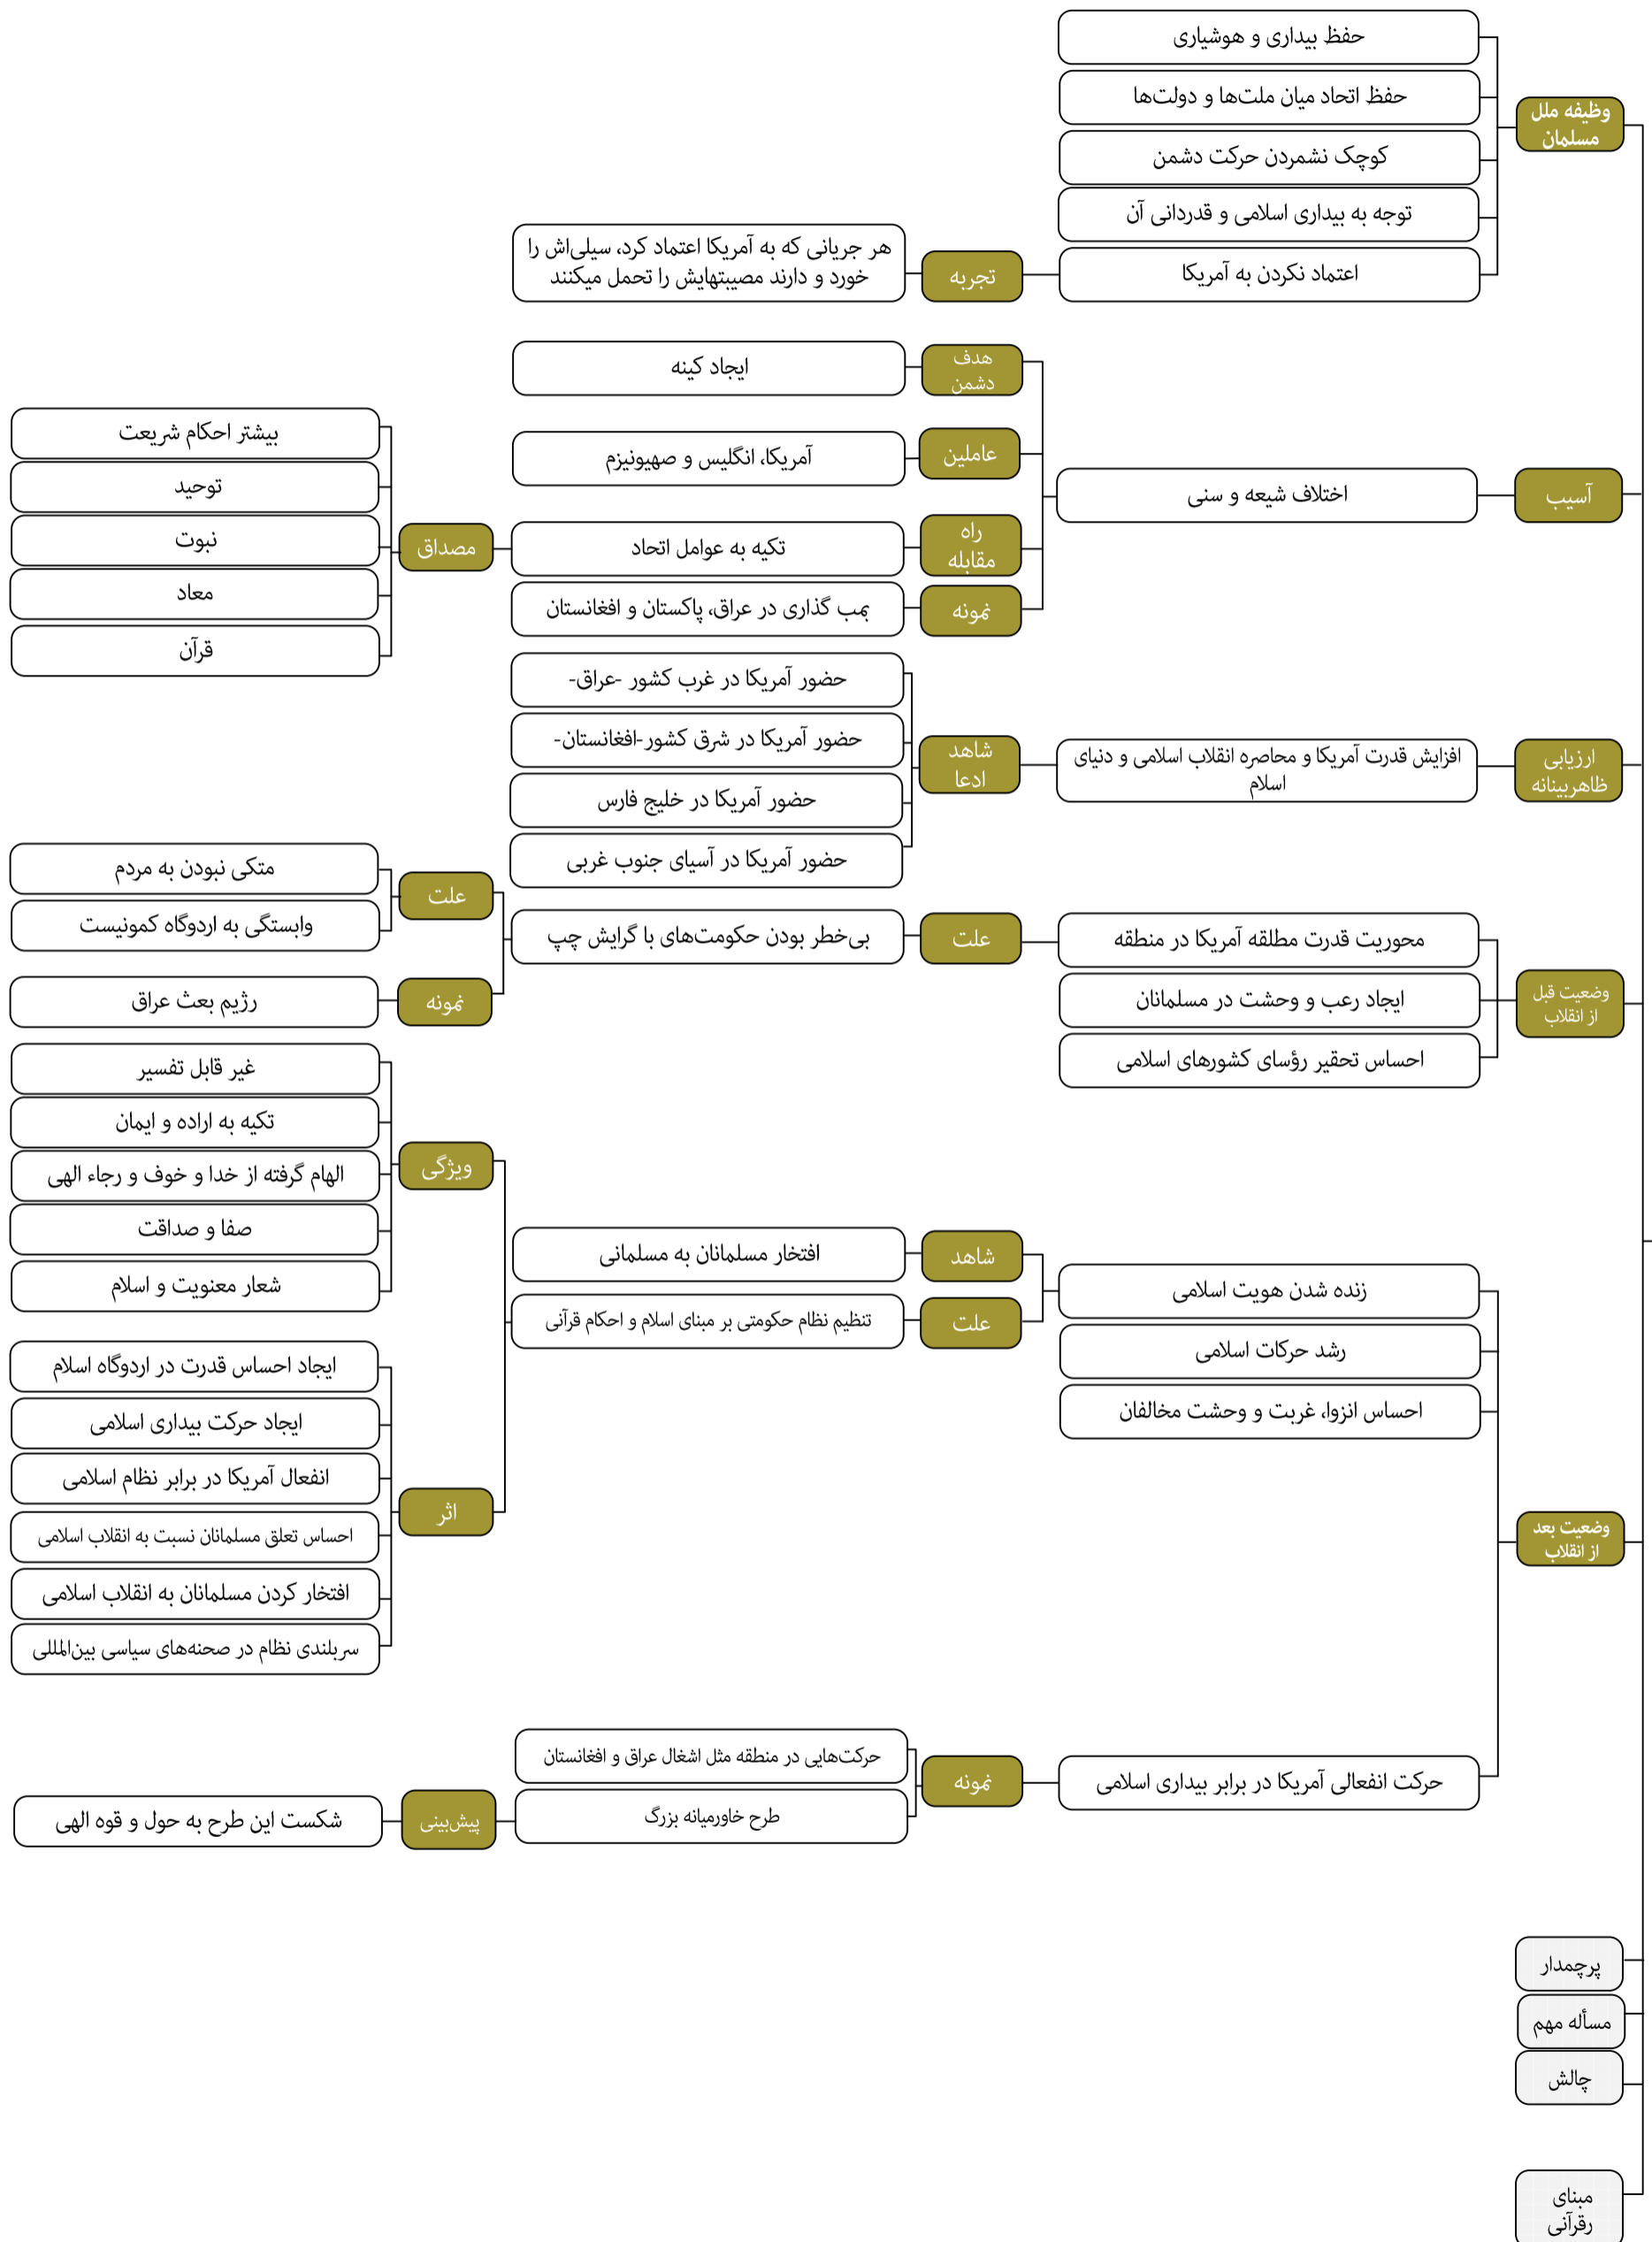

محورهای اصلی بیانات رهبر انقلاب اسلامی در حرم مطهر امام خمینی درباره شخصیت امام از سال ۱۳۶۹ تا ۱۴۰۱

شخصیت امام خمینی

محورهای اصلی بیانات رهبر انقلاب اسلامی در حرم مطهر امام خمینی درباره شخصیت امام از سال ۱۳۶۹ تا ۱۴۰۱

محورهای اصلی بیانات رهبر انقلاب اسلامی در حرم مطهر امام خمینی درباره مکتب امام

از سال ۱۳۶۹ تا ۱۴۰۱

مکتب امام خمینی

- اهمیت
- هدف
- معنا
- مبنا
- ویژگی
- ابعاد
- شاخص‌ها
- دستاوردها
- آسیب‌شناسی
- چالش

حرکت بر اساس نقشه راه و اصول امام

- اهمیت
- هدف
- معنا
- مبنا
- ویژگی
- ابعاد
- شاخص‌ها
- دستاوردها
- آسیب‌شناسی
- چالش

حرکت بر اساس نقشه راه و اصول امام

الزام

توجه به نقشه امام خمینی به عنوان یک نظم مدنی-سیاسی بر اساس عقلانیت اسلامی

محورهای اصلی بیانات رهبر انقلاب اسلامی در حرم مطهر امام خمینی درباره جهان اسلام از سال ۱۳۶۹ تا ۱۴۰۱