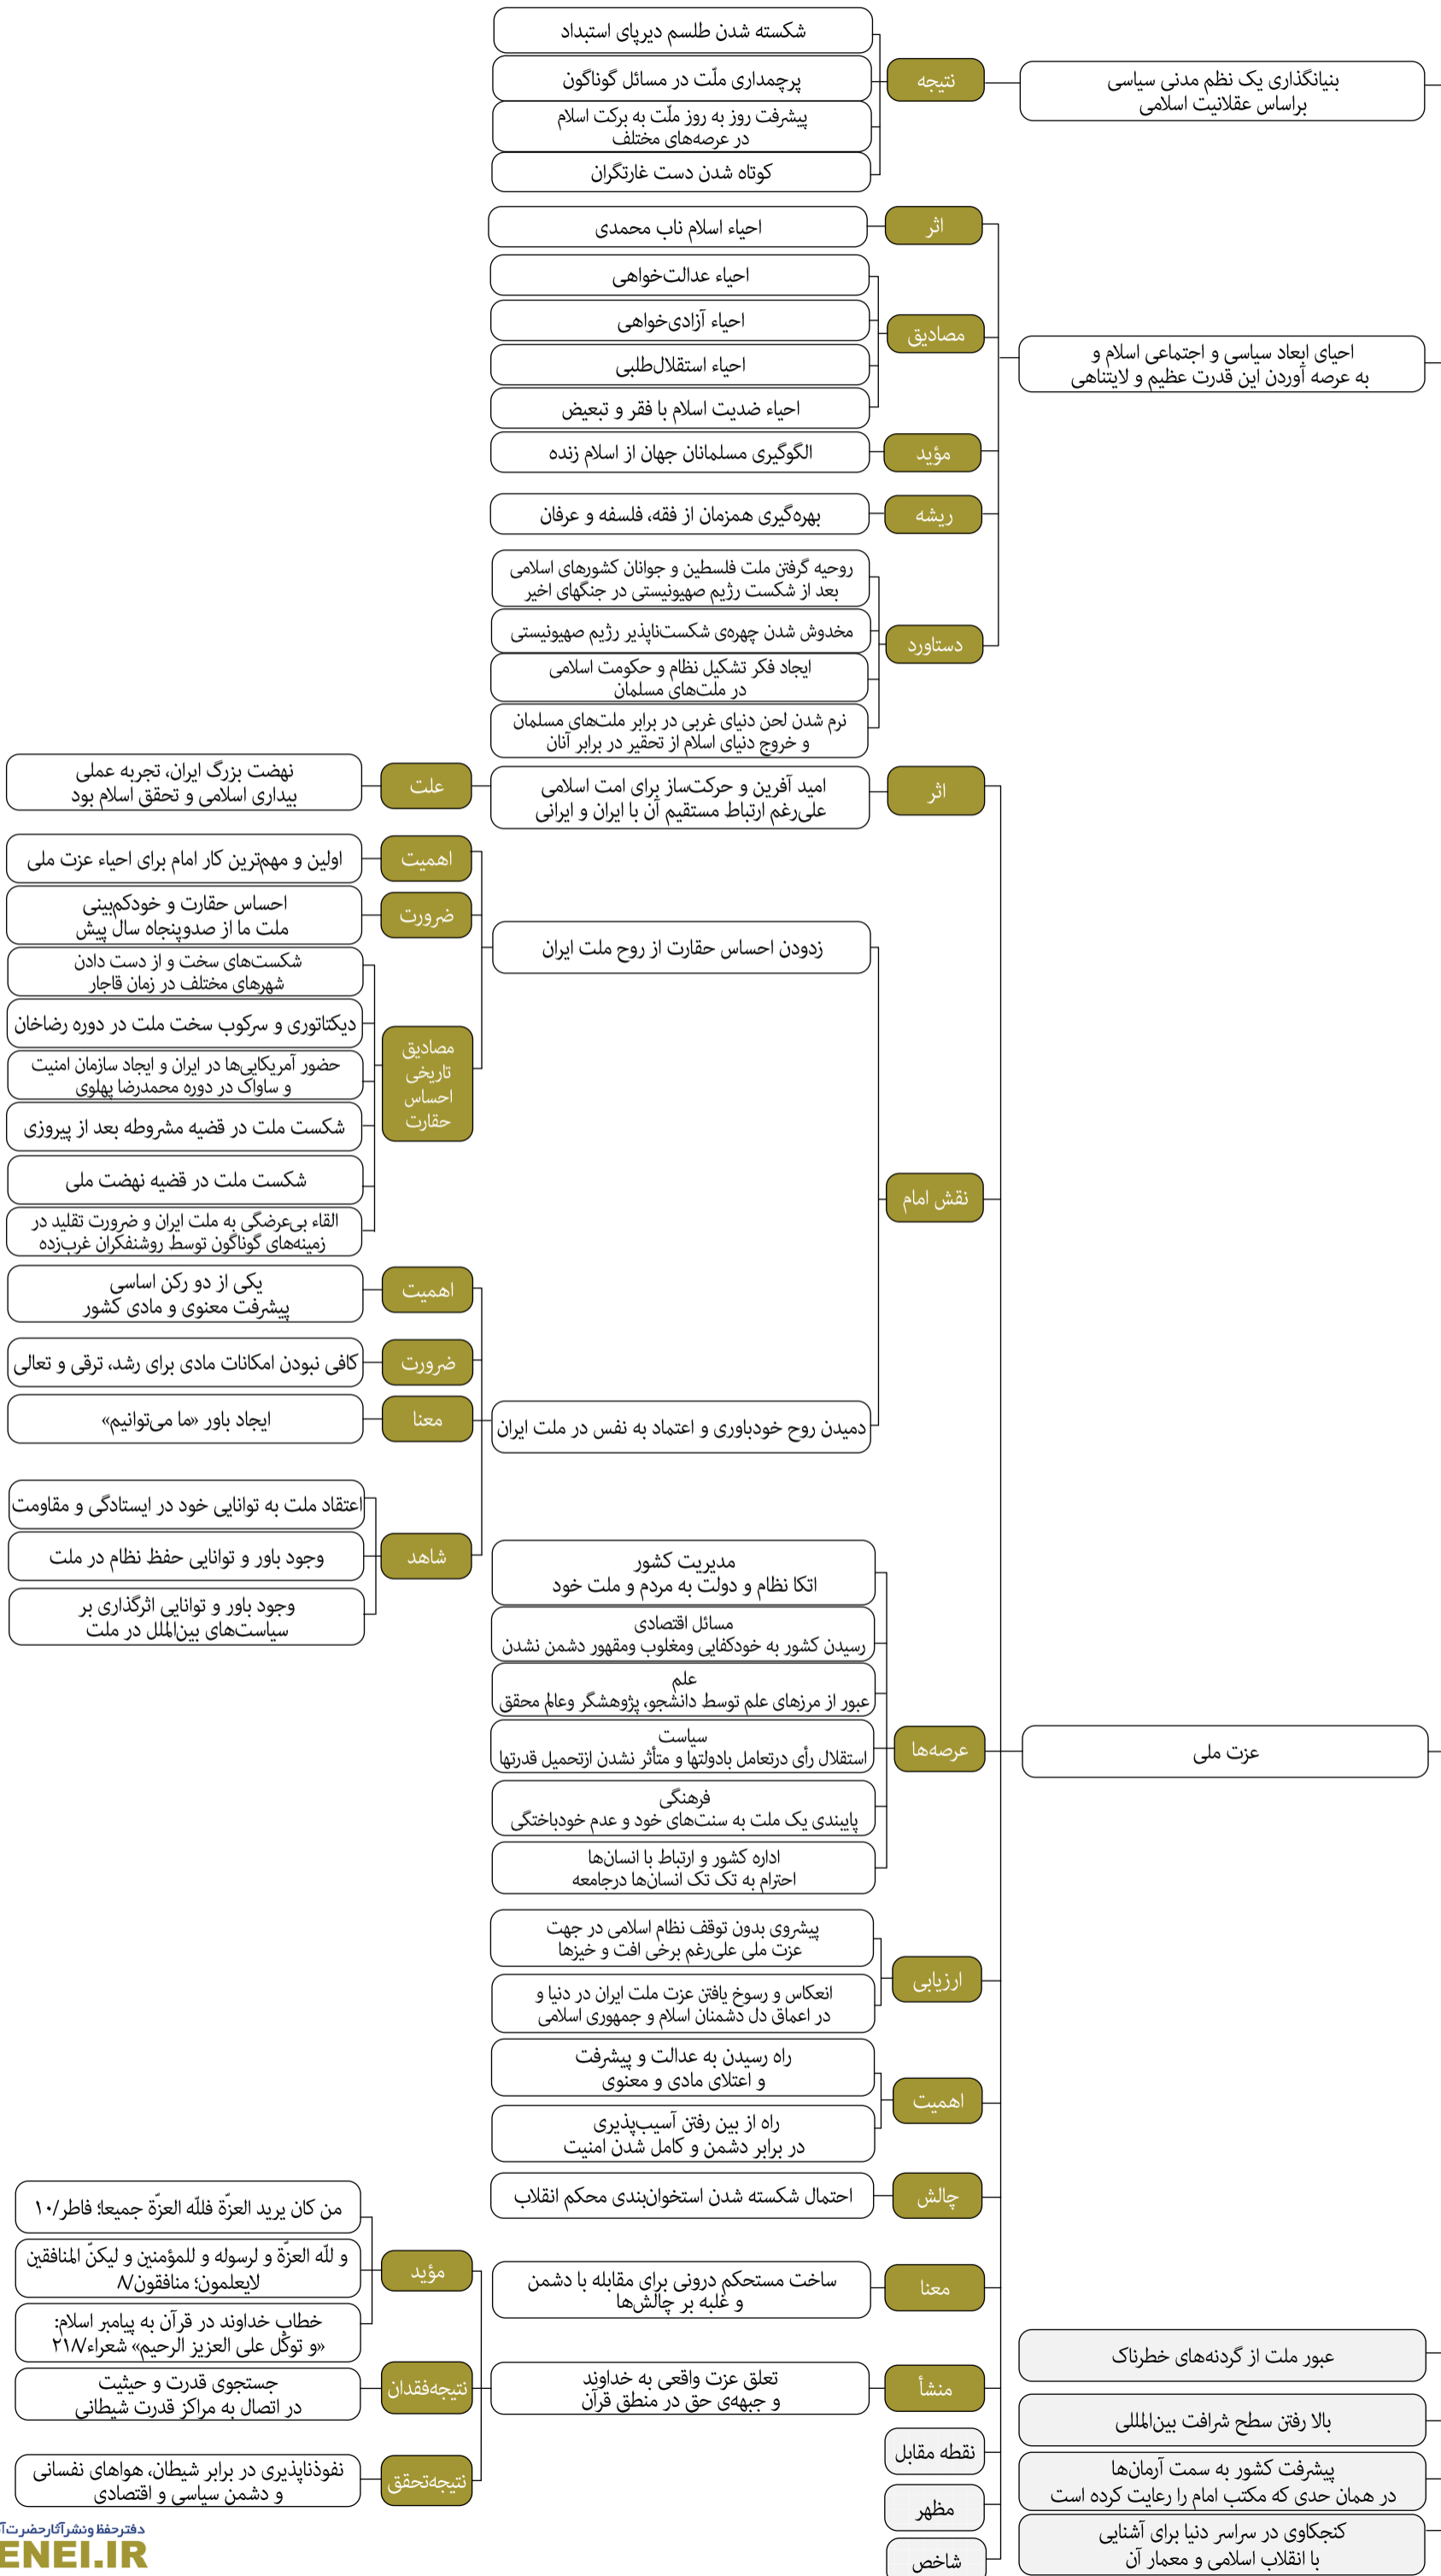

محورهای اصلی بیانات رهبر انقلاب اسلامی در حرم مطهر امام خمینی درباره مکتب امام

از سال ۱۳۶۹ تا ۱۴۰۱