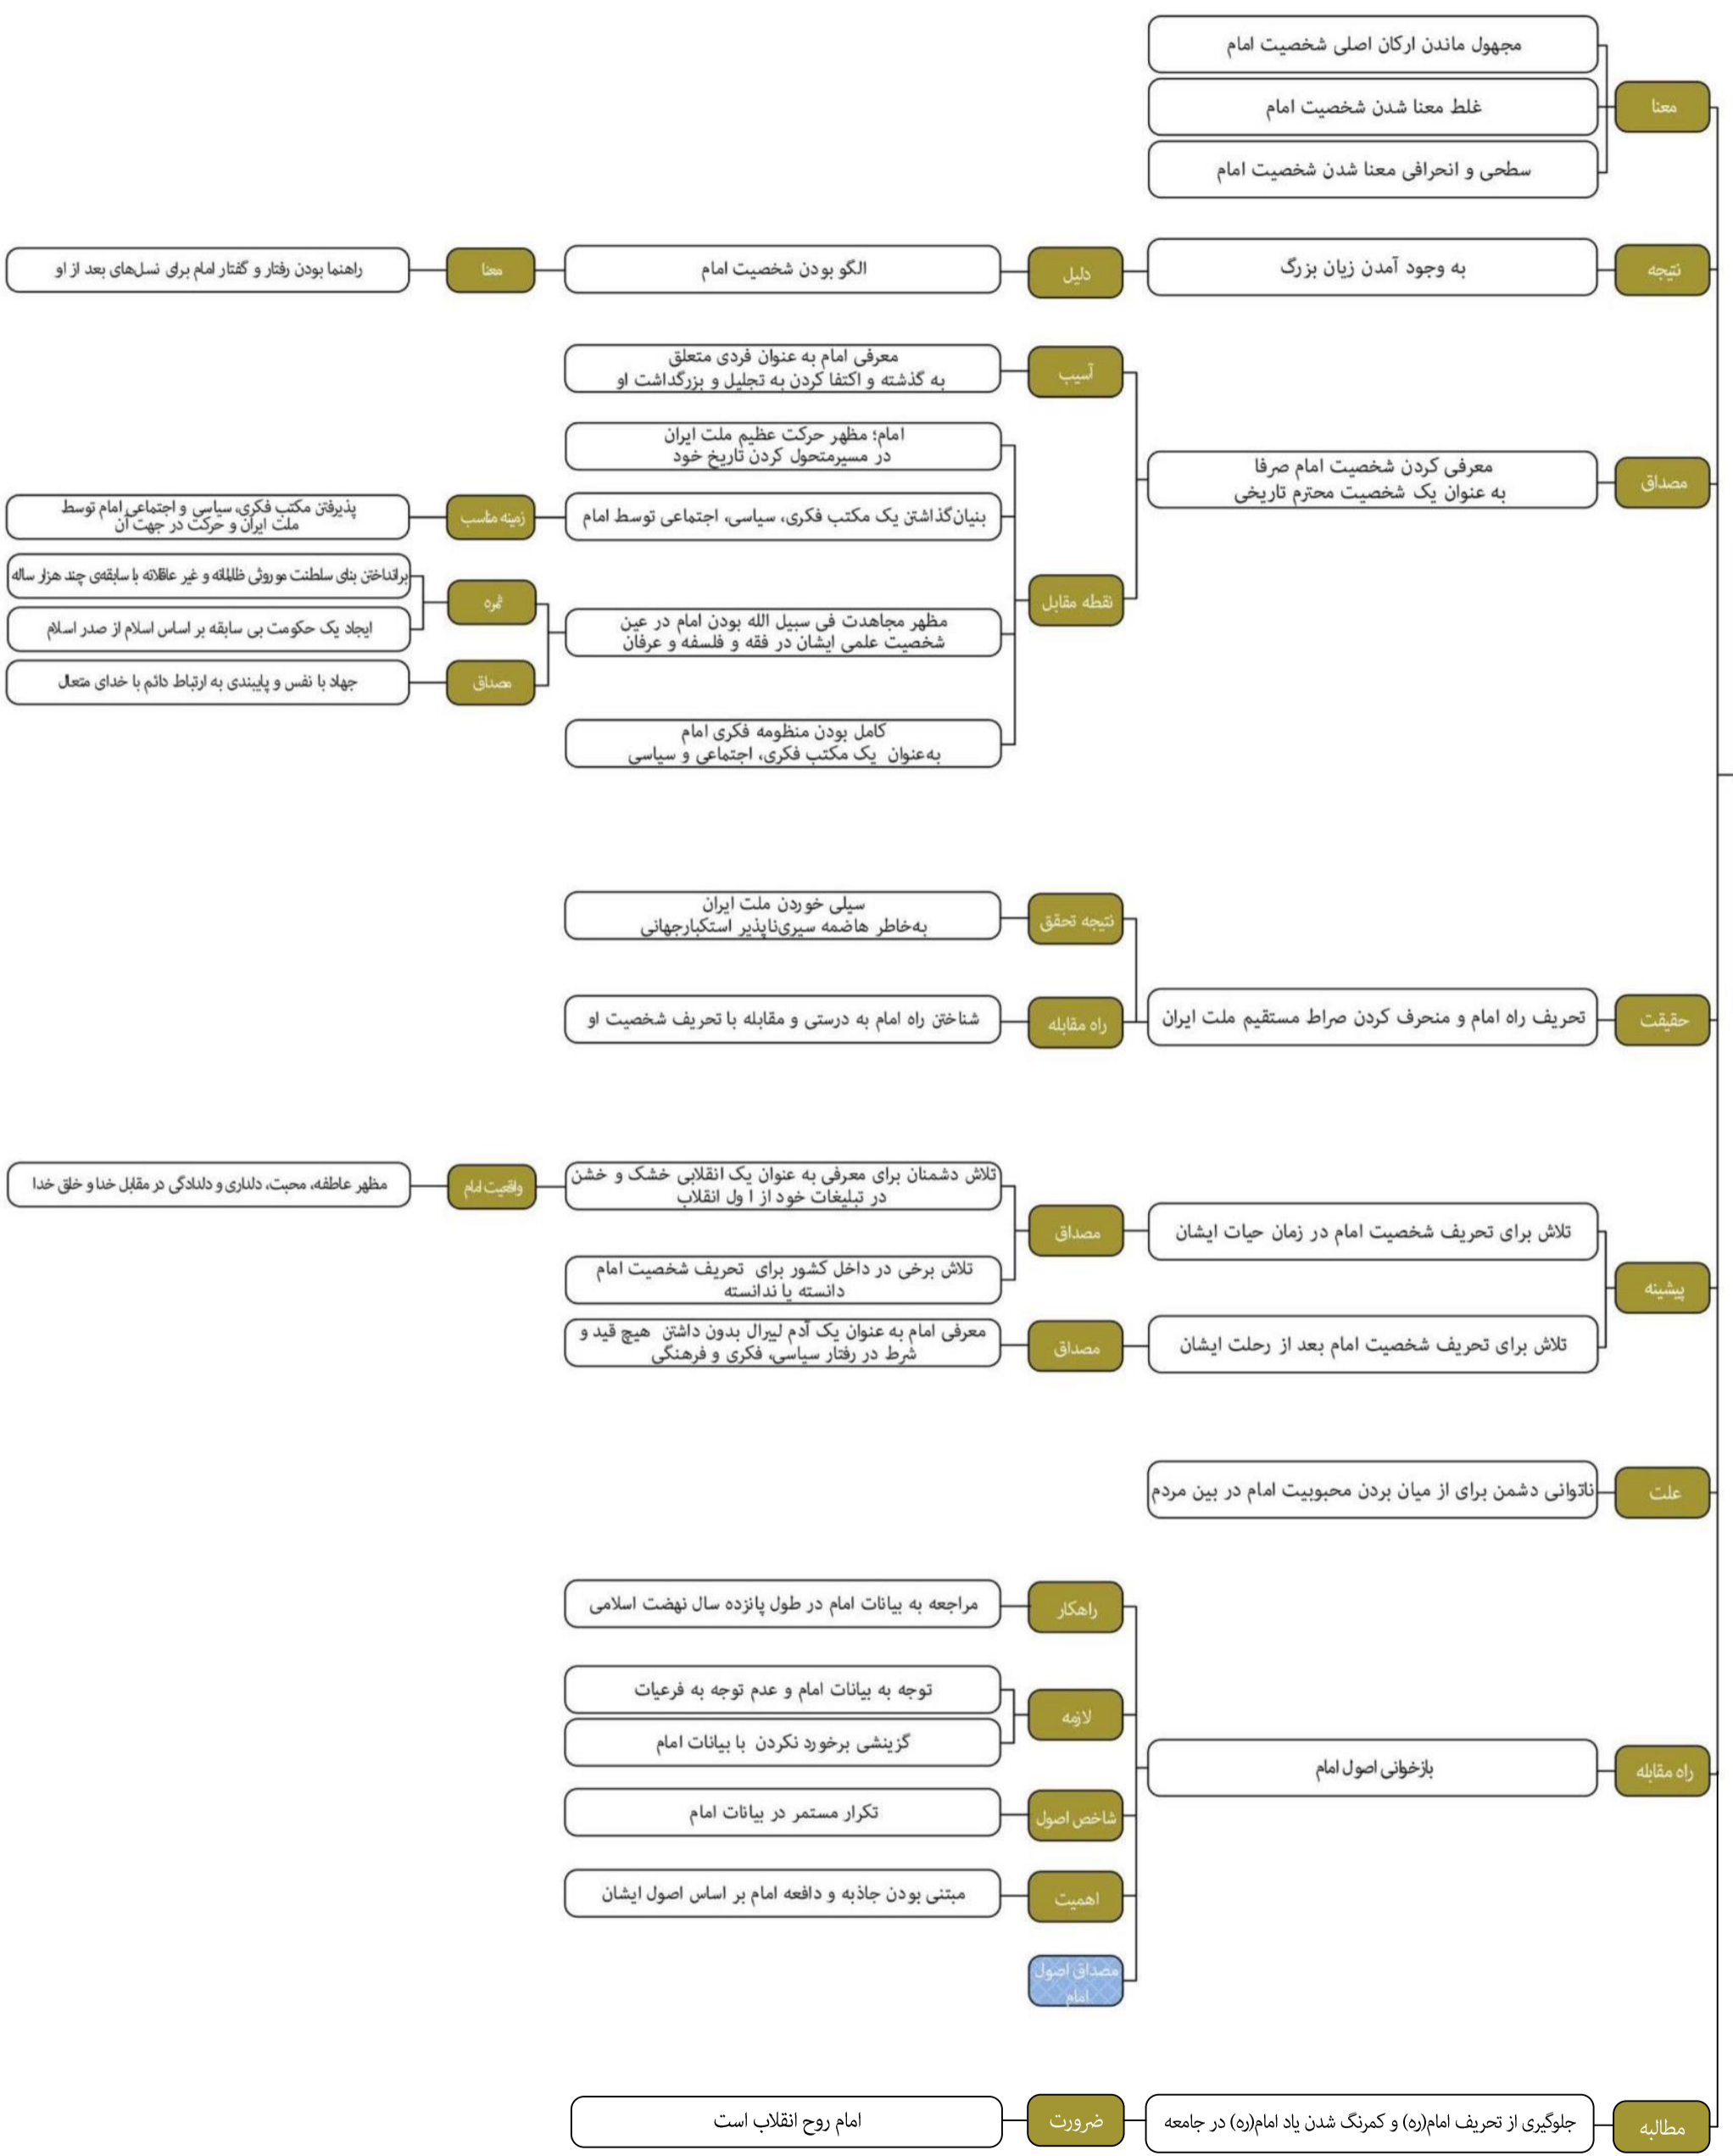

محورهای اصلی بیانات رهبر انقلاب اسلامی در حرم مطهر امام خمینی درباره شخصیت امام از سال ۱۳۶۹ تا ۱۴۰۱

شخصیت امام خمینی

محورهای اصلی بیانات رهبر انقلاب اسلامی در حرم مطهر امام خمینی درباره شخصیت امام از سال ۱۳۶۹ تا ۱۴۰۱

شخصیت امام خمینی

محورهای اصلی بیانات رهبر انقلاب اسلامی در حرم مطهر امام خمینی درباره شخصیت امام از سال ۱۳۶۹ تا ۱۴۰۱

شخصیت امام خمینی

محورهای اصلی بیانات رهبر انقلاب اسلامی در حرم مطهر امام خمینی درباره مکتب امام از سال ۱۳۶۹ تا ۱۴۰۱

- اهمیت
- هدف
- معنا
- مبنا
- ویژگی
- ابعاد
- شاخص‌ها
- دستاوردها
- آسیب‌شناسی
- چالش

حرکت بر اساس نقشه راه و اصول امام

الزام

توجه به نقشه امام خمینی به عنوان یک نظم مدنی-سیاسی بر اساس عقلانیت اسلامی

محورهای اصلی بیانات رهبر انقلاب اسلامی در حرم مطهر امام خمینی درباره جهان اسلام از سال ۱۳۶۹ تا ۱۴۰۱