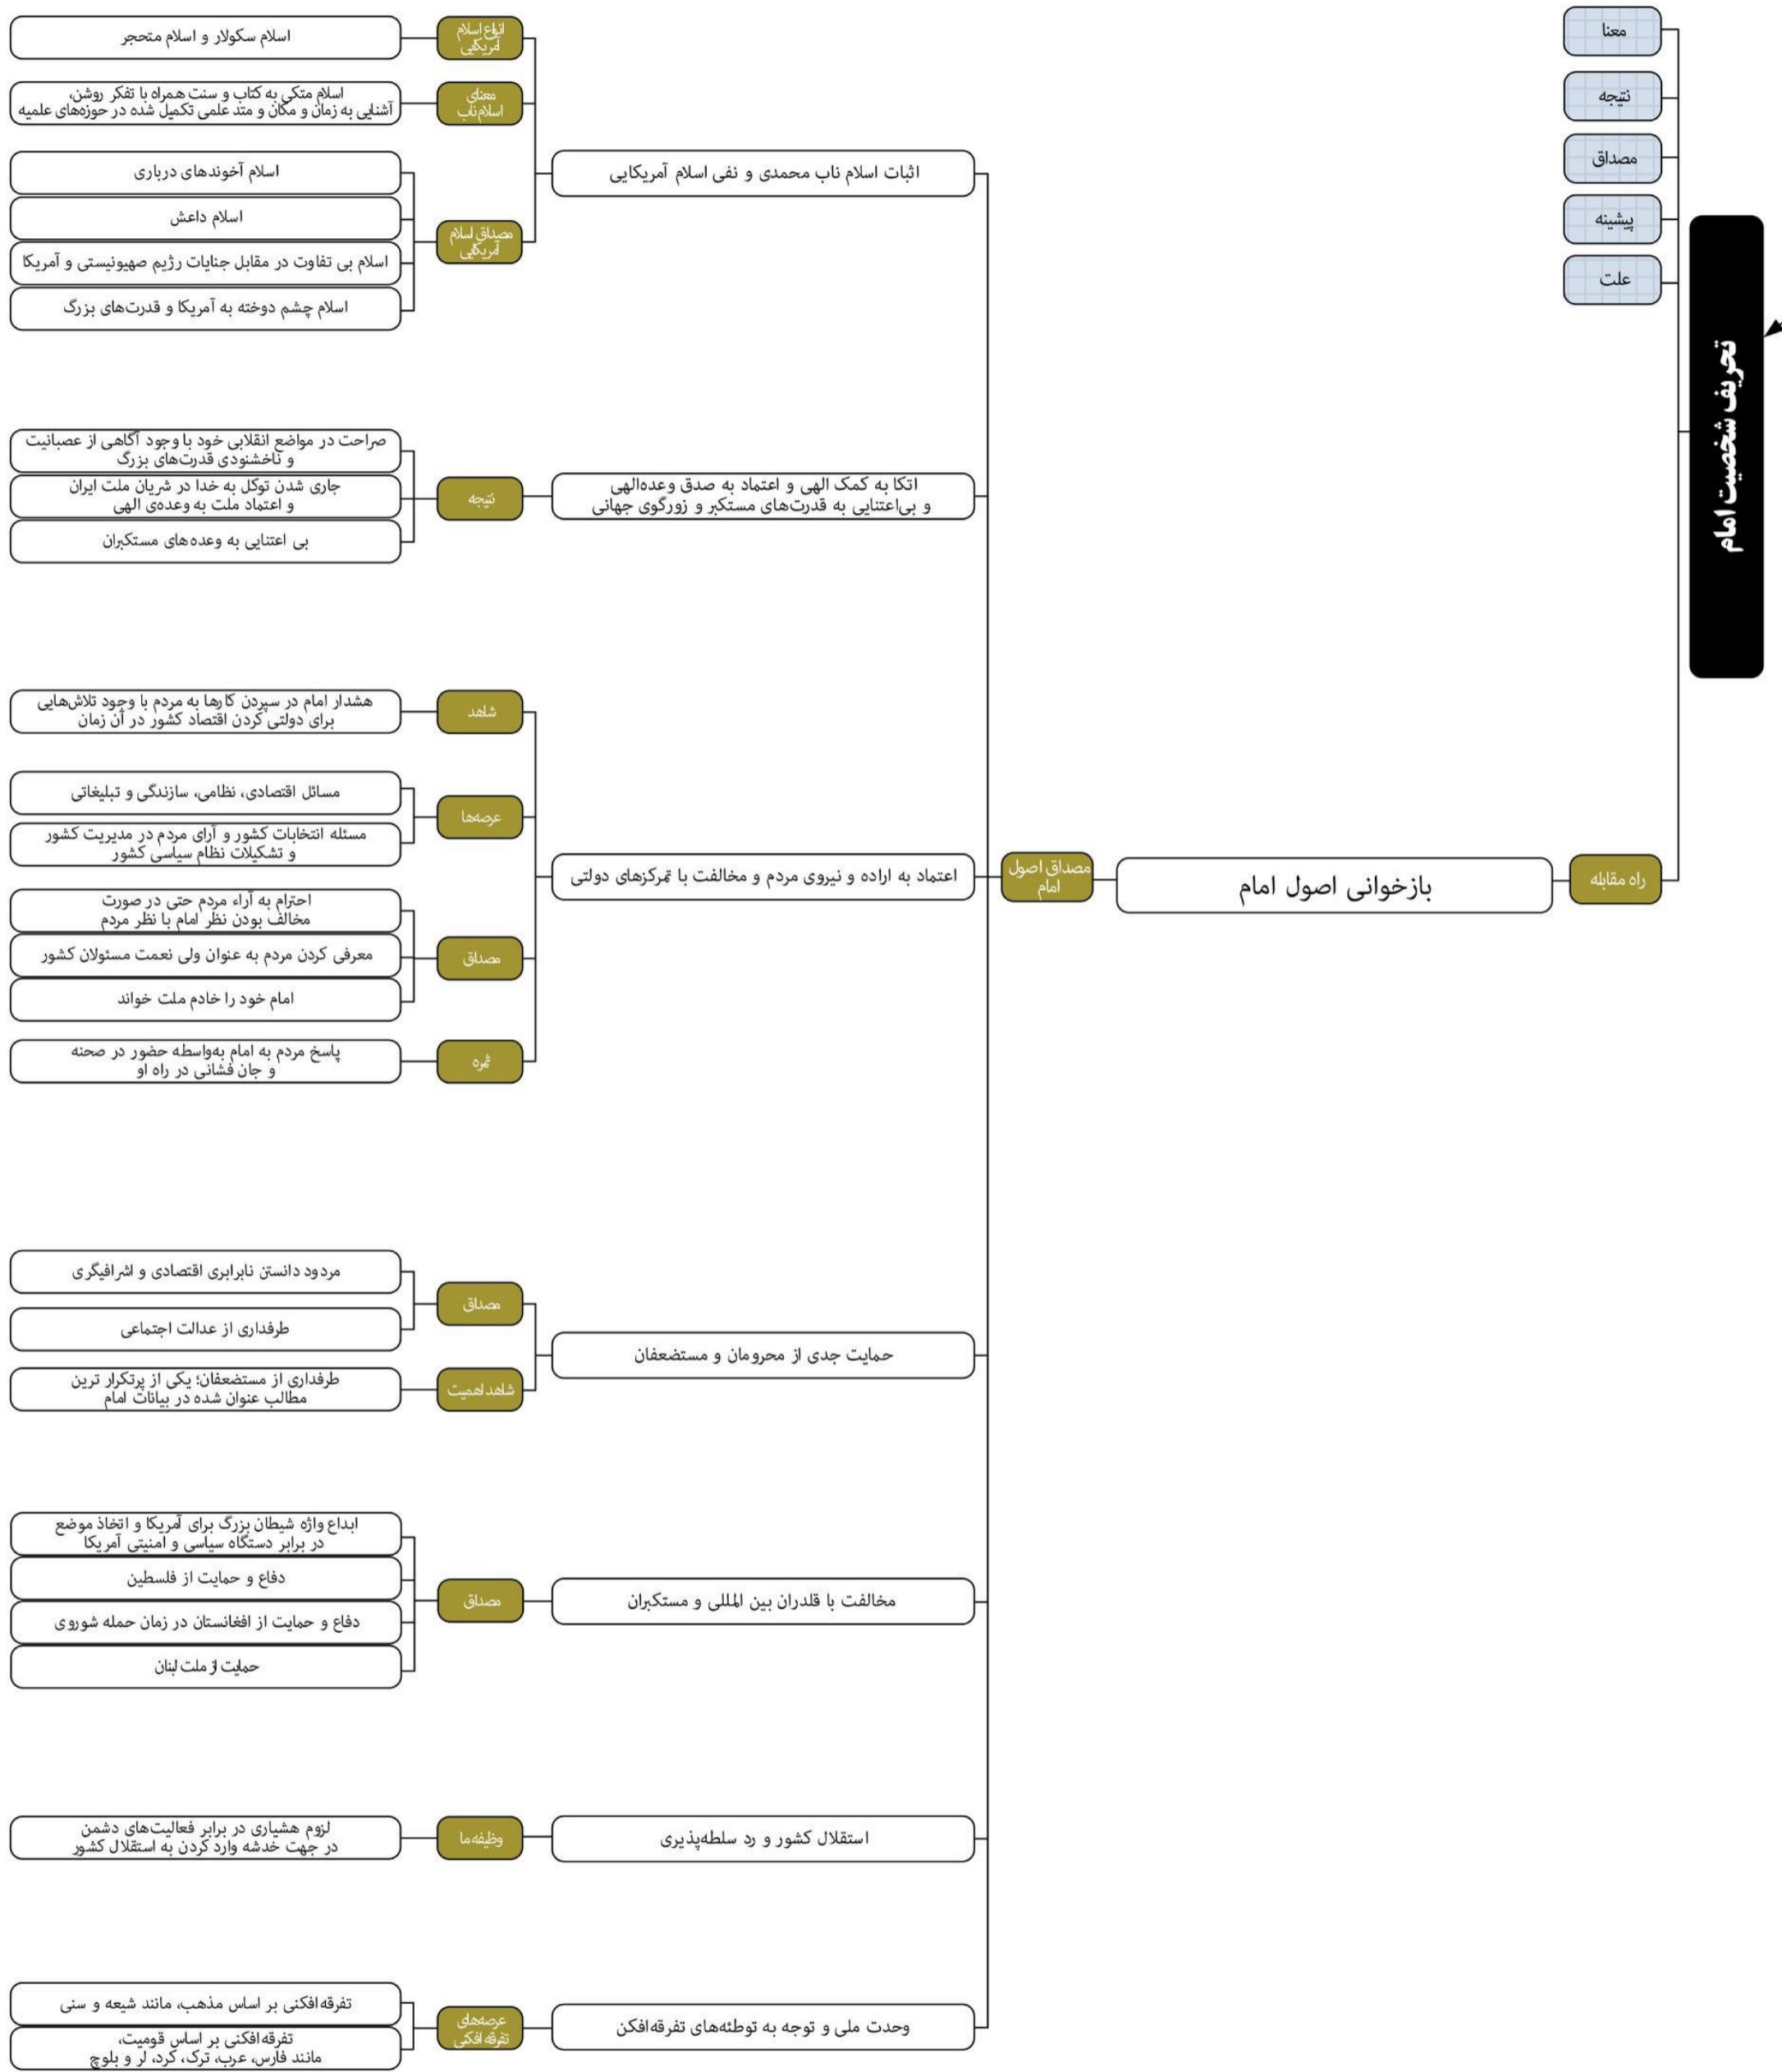

محورهای اصلی بیانات رهبر انقلاب اسلامی در حرم مطهر امام خمینی درباره شخصیت امام از سال ۱۳۶۹ تا ۱۴۰۱

شخصیت امام خمینی

محورهای اصلی بیانات رهبر انقلاب اسلامی در حرم مطهر امام خمینی درباره شخصیت امام از سال ۱۳۶۹ تا ۱۴۰۱

شخصیت امام خمینی

محورهای اصلی بیانات رهبر انقلاب اسلامی در حرم مطهر امام خمینی درباره شخصیت امام از سال ۱۳۶۹ تا ۱۴۰۱

شخصیت امام خمینی

محورهای اصلی بیانات رهبر انقلاب اسلامی در حرم مطهر امام خمینی درباره مکتب امام از سال ۱۳۶۹ تا ۱۴۰۱

- اهمیت
- هدف
- معنا
- مبنا
- ویژگی
- ابعاد
- شاخص‌ها
- دستاوردها
- آسیب‌شناسی
- چالش

حرکت بر اساس نقشه راه و اصول امام

الزام

توجه به نقشه امام خمینی به عنوان یک نظم مدنی-سیاسی بر اساس عقلانیت اسلامی

محورهای اصلی بیانات رهبر انقلاب اسلامی در حرم مطهر امام خمینی درباره جهان اسلام از سال ۱۳۶۹ تا ۱۴۰۱