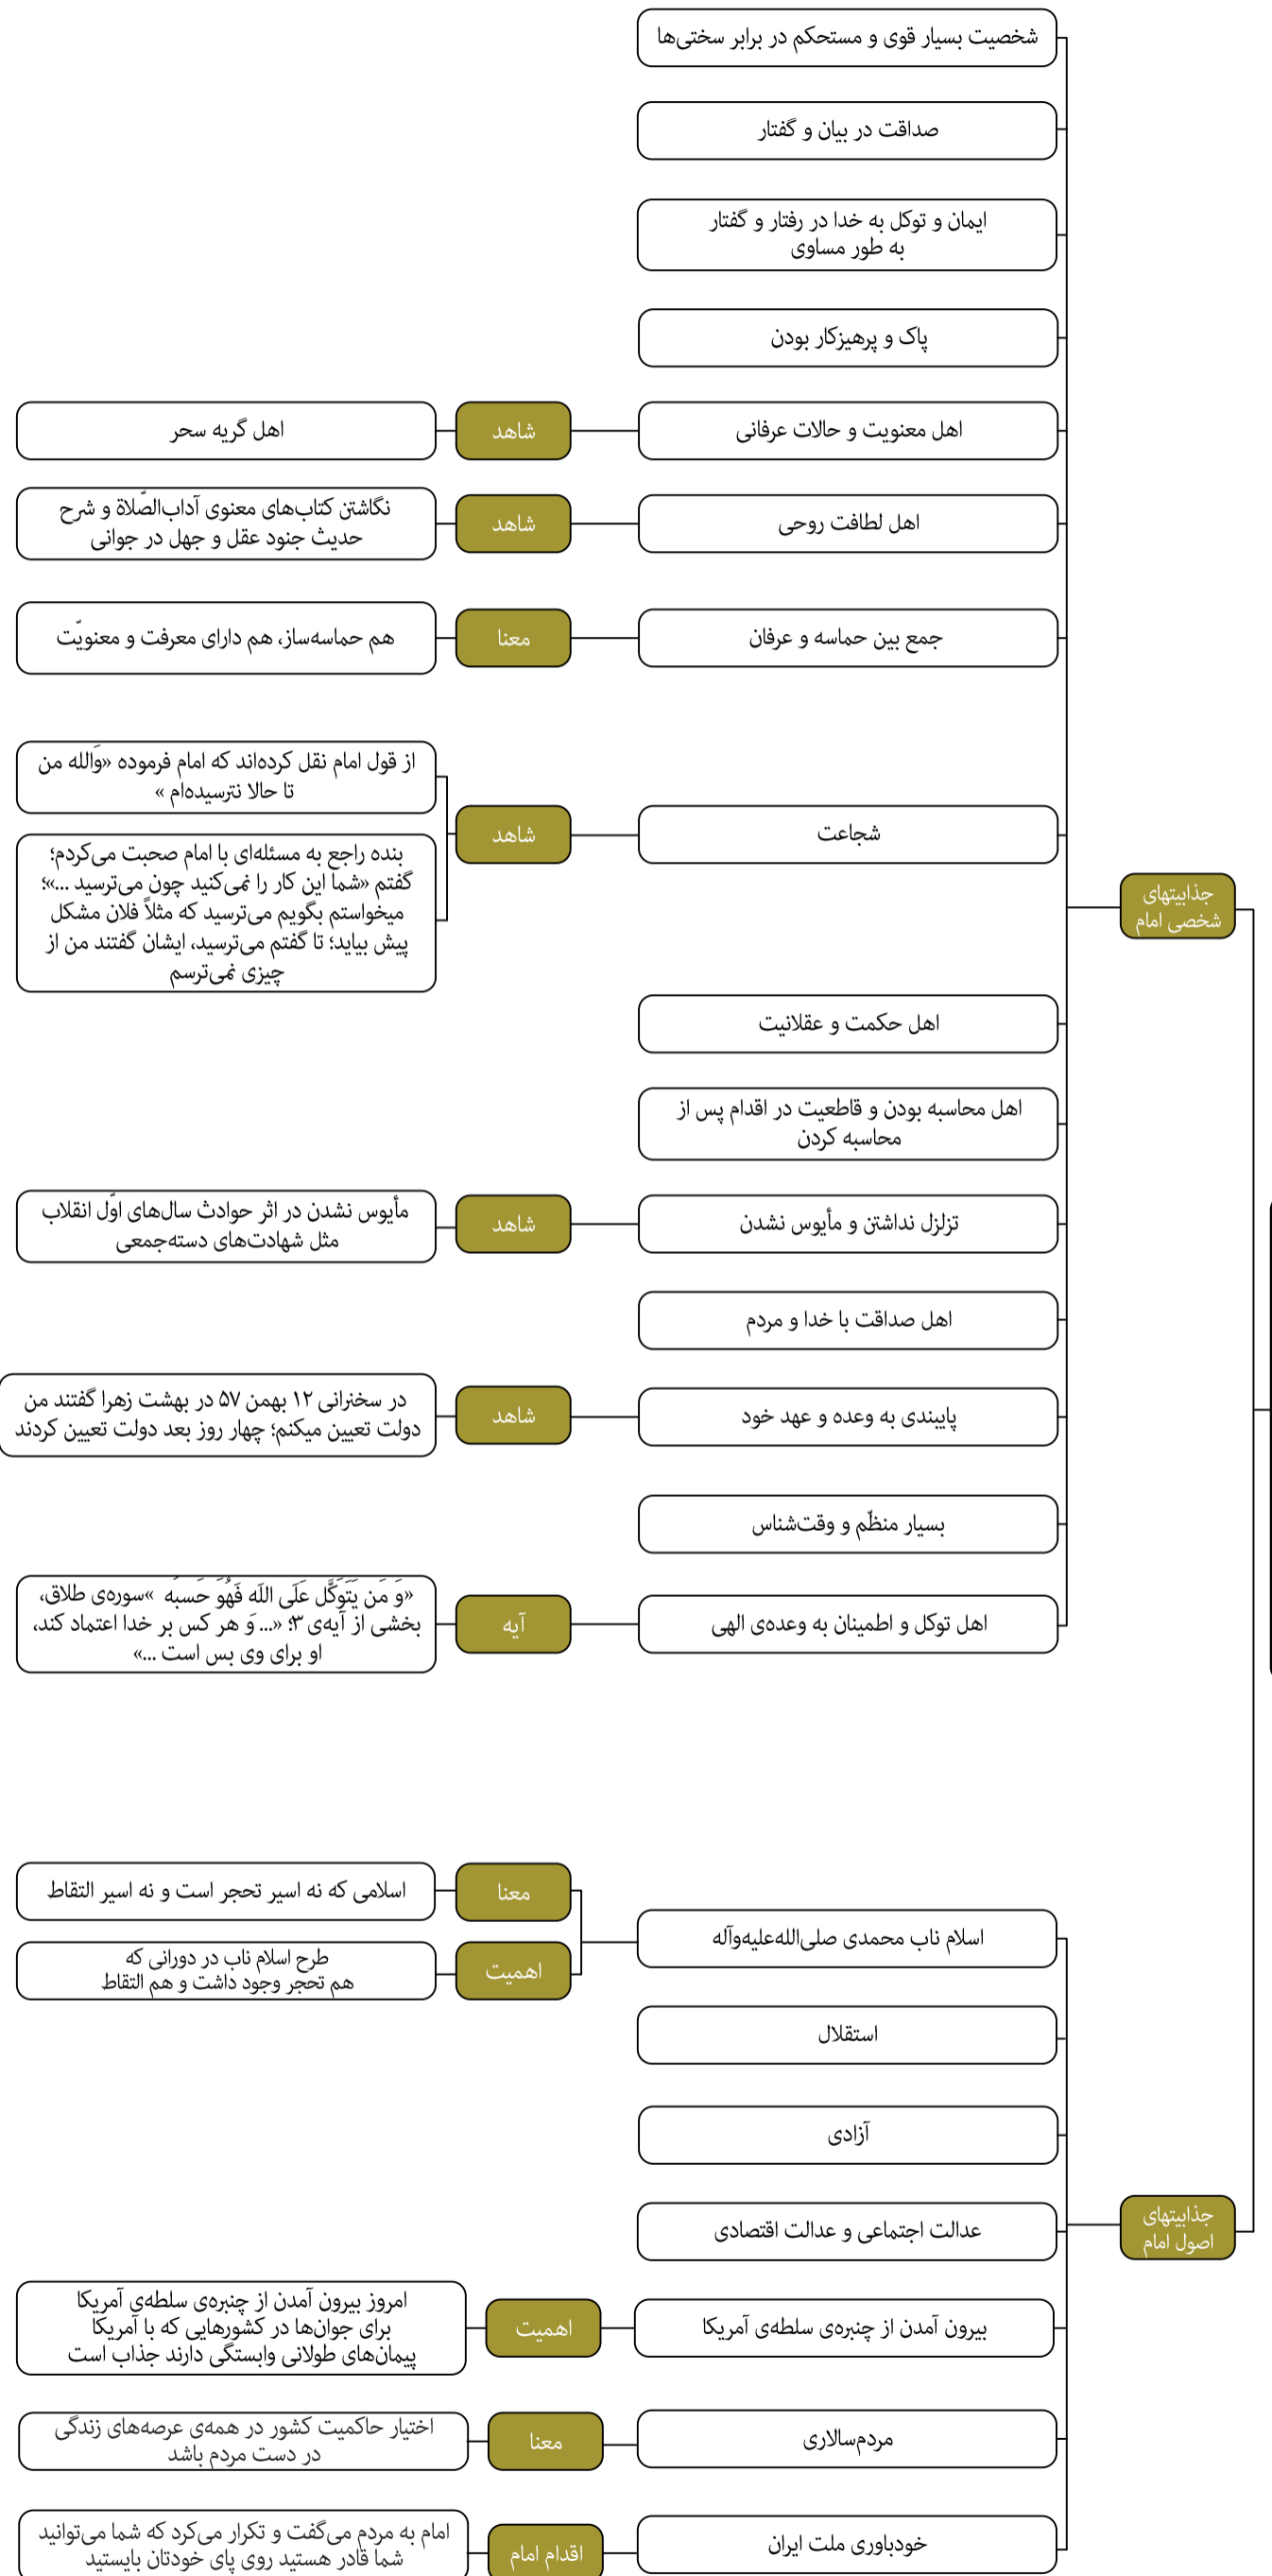

محورهای اصلی بیانات رهبر انقلاب اسلامی در حرم مطهر امام خمینی درباره شخصیت امام از سال ۱۳۶۹ تا ۱۴۰۱

شخصیت امام خمینی

محورهای اصلی بیانات رهبر انقلاب اسلامی در حرم مطهر امام خمینی درباره شخصیت امام از سال ۱۳۶۹ تا ۱۴۰۱

محورهای اصلی بیانات رهبر انقلاب اسلامی در حرم مطهر امام خمینی درباره مکتب امام

از سال ۱۳۶۹ تا ۱۴۰۱

مکتب امام خمینی

- اهمیت
- هدف
- معنا
- مبنا
- ویژگی
- ابعاد
- شاخص‌ها
- دستاوردها
- آسیب‌شناسی
- چالش

حرکت بر اساس نقشه راه و اصول امام

- اهمیت
- هدف
- معنا
- مبنا
- ویژگی
- ابعاد
- شاخص‌ها
- دستاوردها
- آسیب‌شناسی
- چالش

حرکت بر اساس نقشه راه و اصول امام

الزام

توجه به نقشه امام خمینی به عنوان یک نظم مدنی-سیاسی بر اساس عقلانیت اسلامی

محورهای اصلی بیانات رهبر انقلاب اسلامی در حرم مطهر امام خمینی درباره جهان اسلام از سال ۱۳۶۹ تا ۱۴۰۱