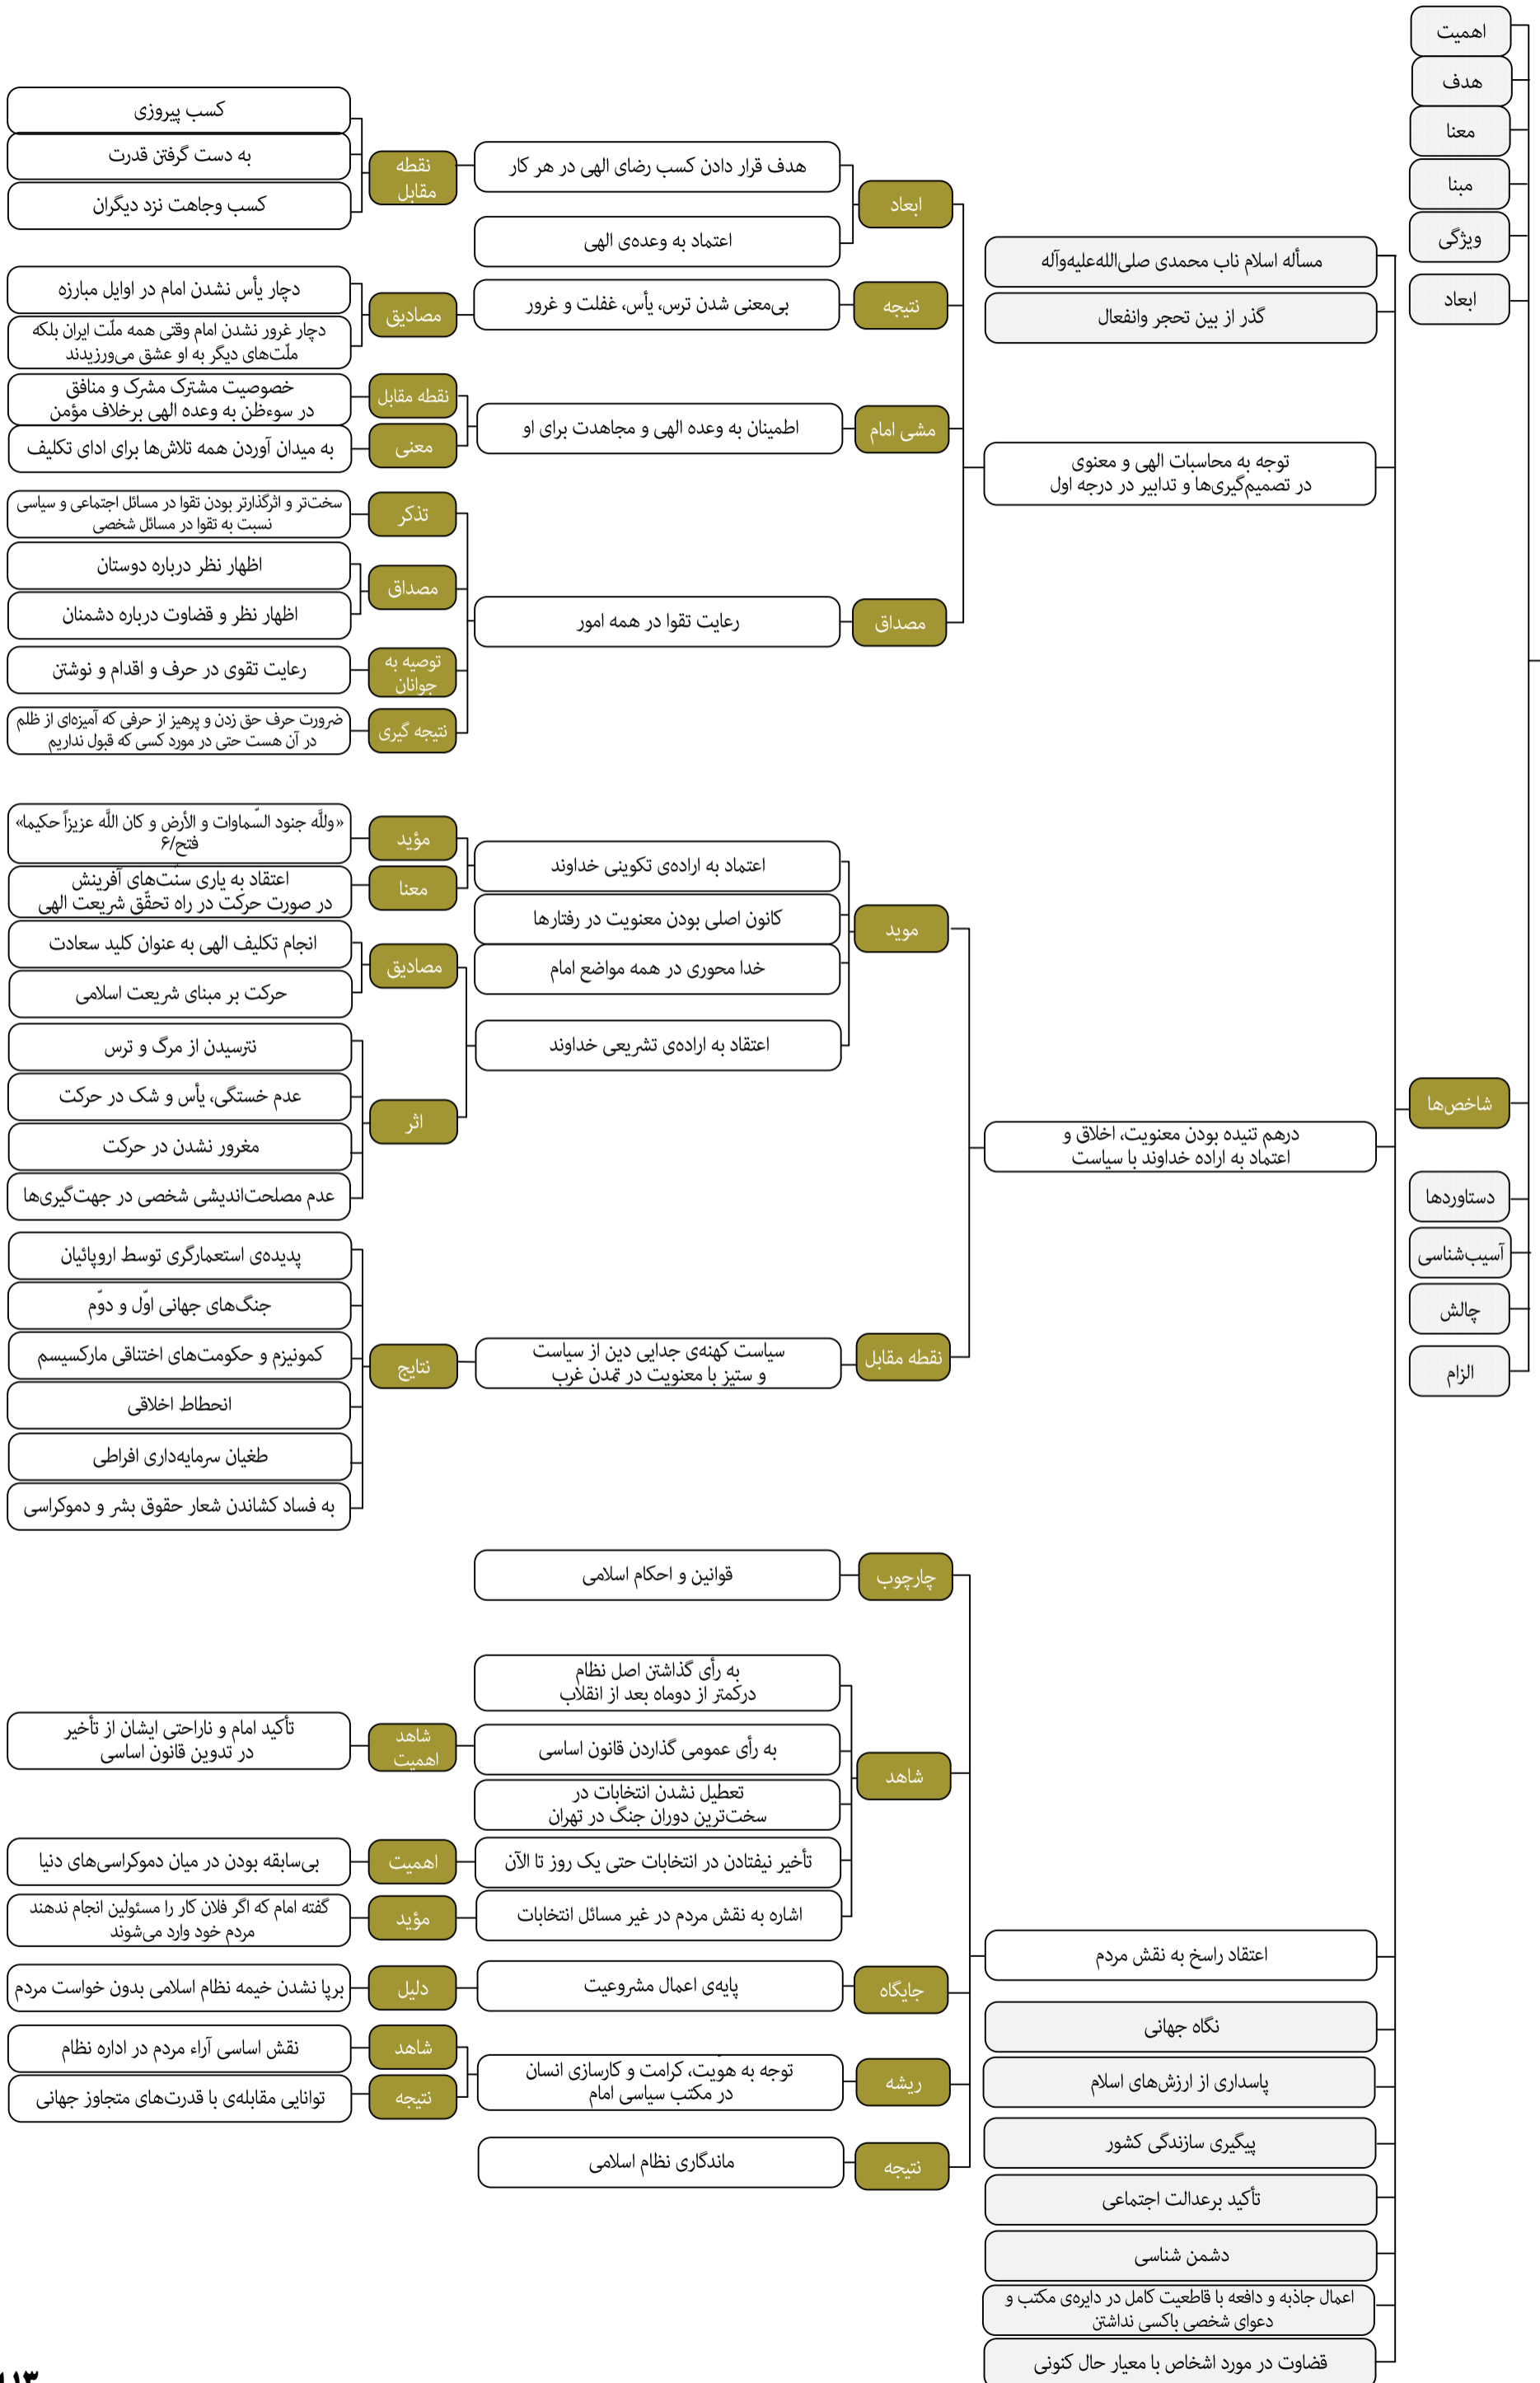

محورهای اصلی بیانات رهبر انقلاب اسلامی در حرم مطهر امام خمینی درباره مکتب امام از سال ۱۳۶۹ تا ۱۴۰۱

مکتب امام خمینی