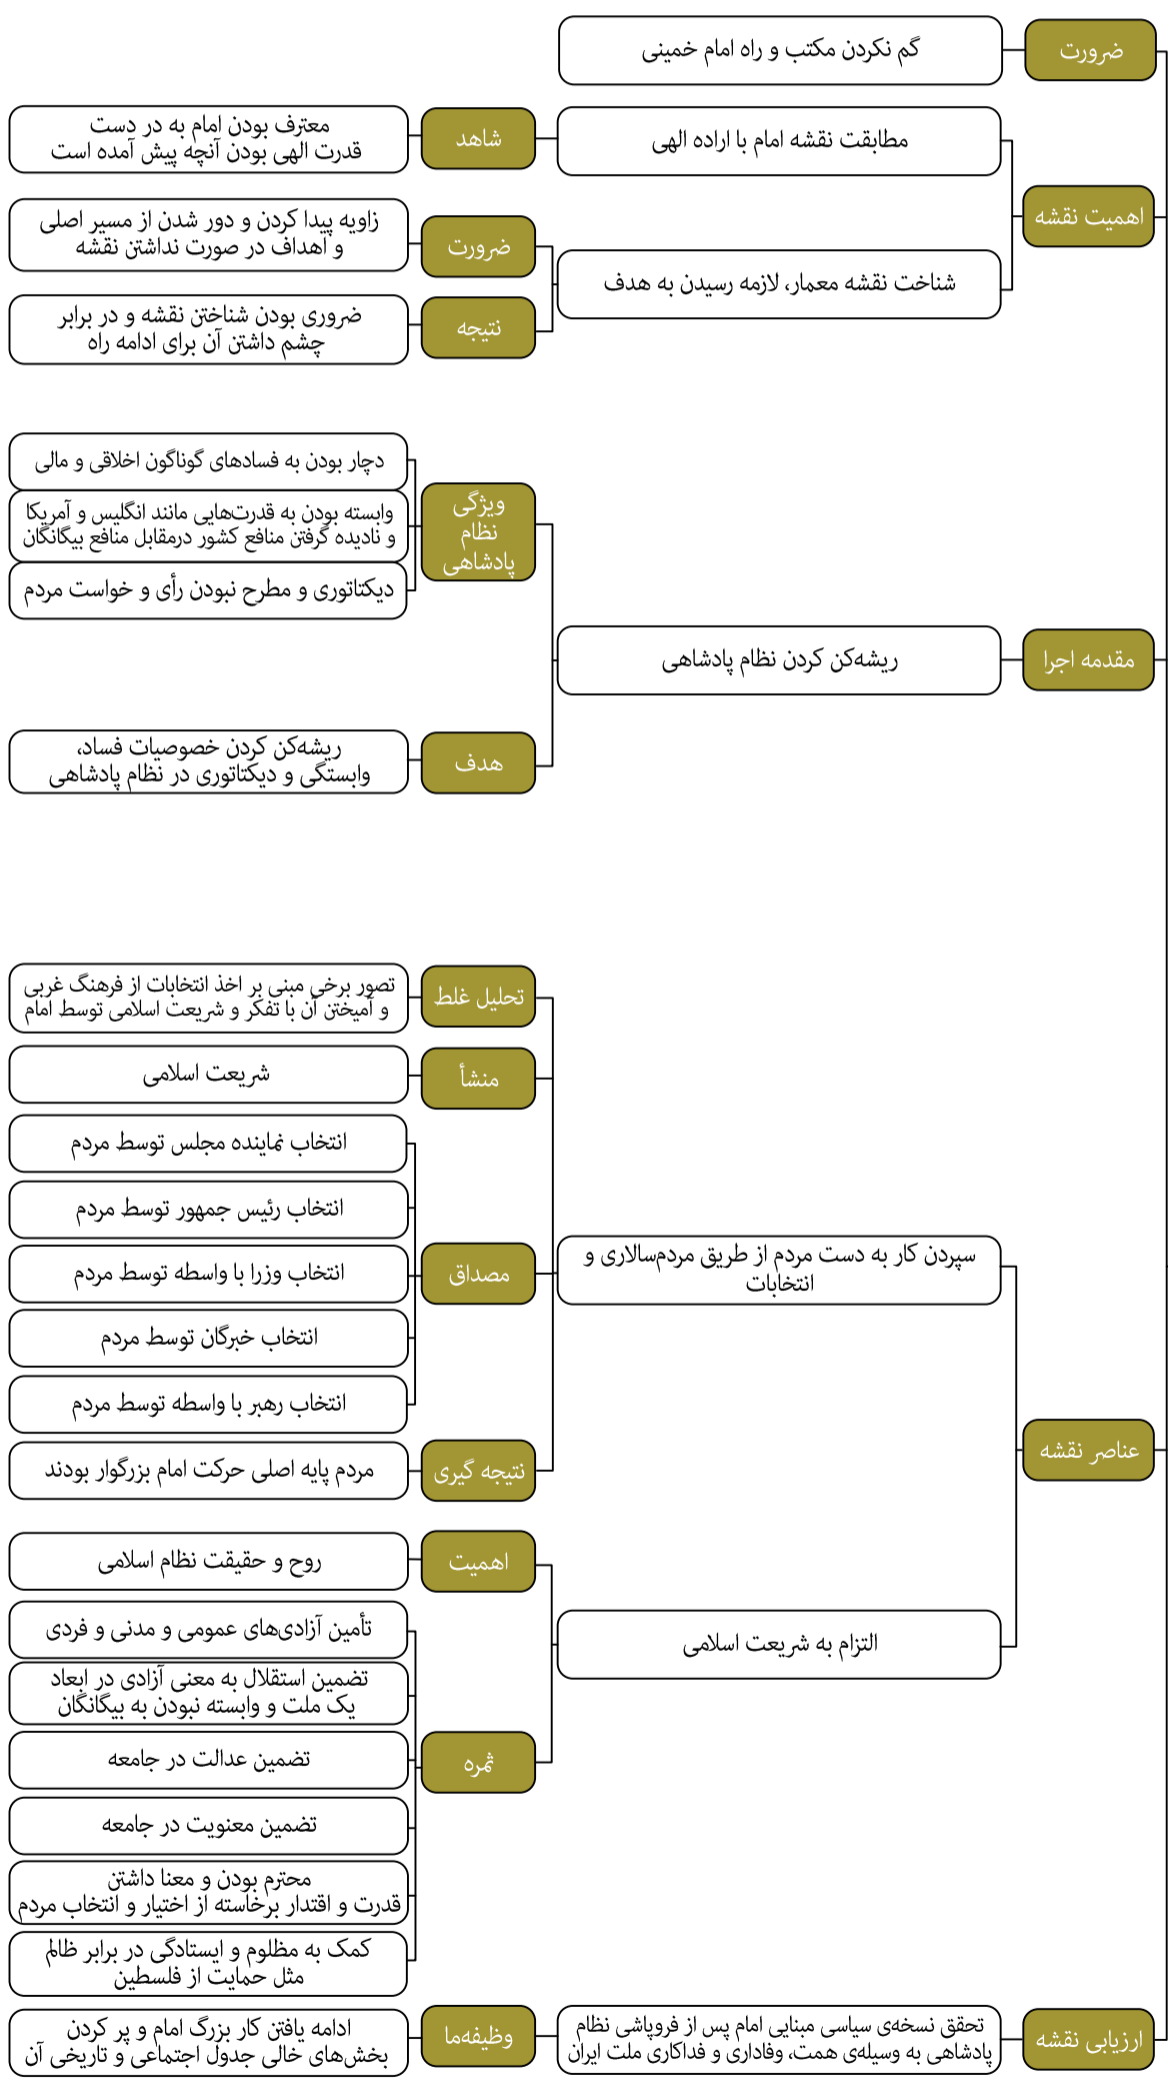

محورهای اصلی بیانات رهبر انقلاب اسلامی در حرم مطهر امام خمینی درباره شخصیت امام از سال ۱۳۶۹ تا ۱۴۰۱

شخصیت امام خمینی

محورهای اصلی بیانات رهبر انقلاب اسلامی در حرم مطهر امام خمینی درباره شخصیت امام از سال ۱۳۶۹ تا ۱۴۰۱

محورهای اصلی بیانات رهبر انقلاب اسلامی در حرم مطهر امام خمینی درباره مکتب امام

از سال ۱۳۶۹ تا ۱۴۰۱

مکتب امام خمینی

- اهمیت
- هدف
- معنا
- مبنا
- ویژگی
- ابعاد
- شاخص‌ها
- دستاوردها
- آسیب‌شناسی
- چالش

حرکت بر اساس نقشه راه و اصول امام

- اهمیت
- هدف
- معنا
- مبنا
- ویژگی
- ابعاد
- شاخص‌ها
- دستاوردها
- آسیب‌شناسی
- چالش

حرکت بر اساس نقشه راه و اصول امام

الزام

توجه به نقشه امام خمینی به عنوان یک نظم مدنی-سیاسی بر اساس عقلانیت اسلامی

محورهای اصلی بیانات رهبر انقلاب اسلامی در حرم مطهر امام خمینی درباره جهان اسلام از سال ۱۳۶۹ تا ۱۴۰۱