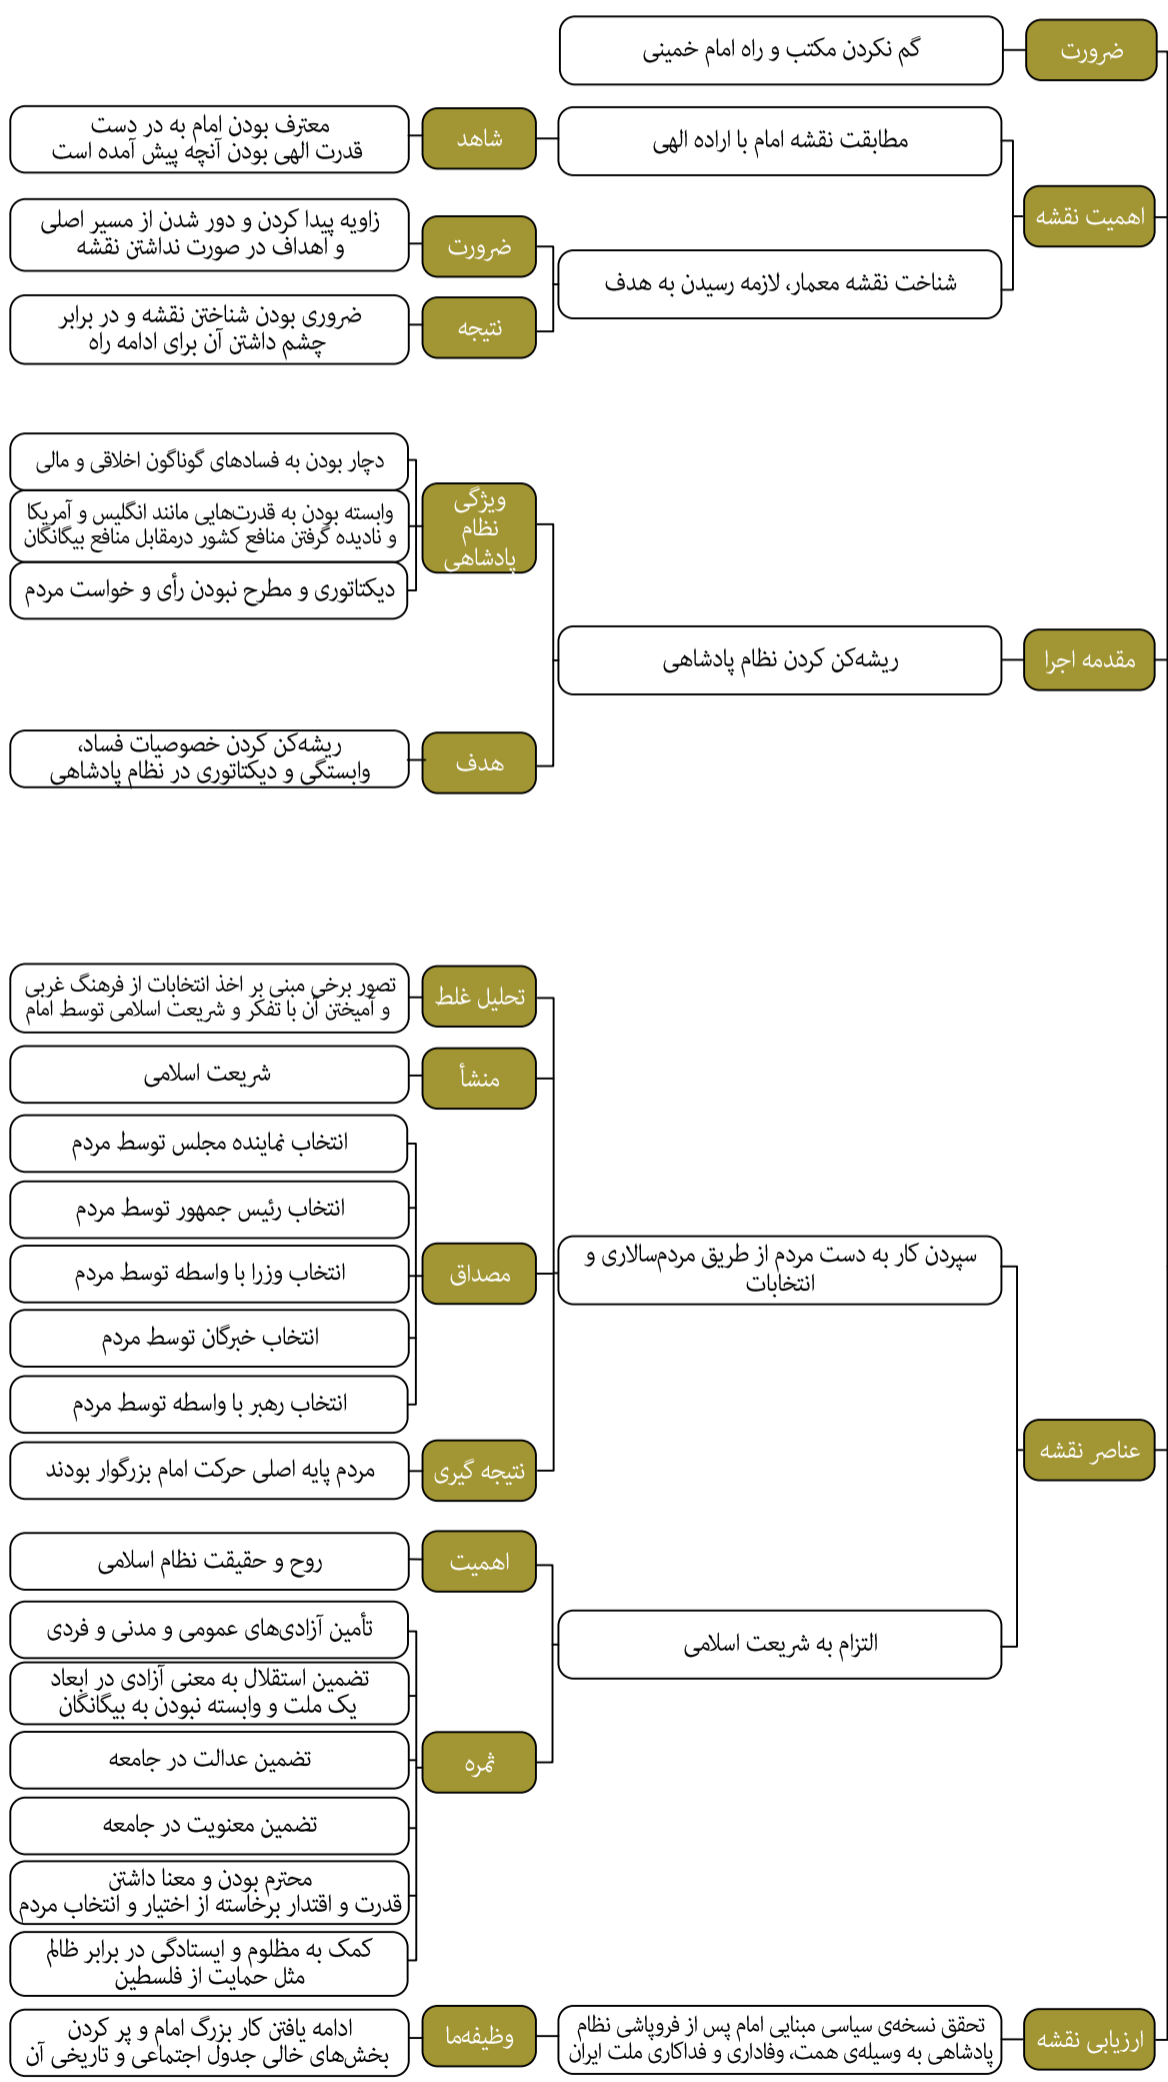

محورهای اصلی بیانات رهبر انقلاب اسلامی در حرم مطهر امام خمینی درباره شخصیت امام از سال ۱۳۶۹ تا ۱۴۰۱

شخصیت امام خمینی

محورهای اصلی بیانات رهبر انقلاب اسلامی در حرم مطهر امام خمینی درباره شخصیت امام از سال ۱۳۶۹ تا ۱۴۰۱

محورهای اصلی بیانات رهبر انقلاب اسلامی در حرم مطهر امام خمینی درباره مکتب امام

از سال ۱۳۶۹ تا ۱۴۰۱

مکتب امام خمینی

- اهمیت
- هدف
- معنا
- مبنا
- ویژگی
- ابعاد
- شاخص‌ها
- دستاوردها
- آسیب‌شناسی
- چالش

حرکت بر اساس نقشه راه و اصول امام

- اهمیت
- هدف
- معنا
- مبنا
- ویژگی
- ابعاد
- شاخص‌ها
- دستاوردها
- آسیب‌شناسی
- چالش

حرکت بر اساس نقشه راه و اصول امام

الزام

توجه به نقشه امام خمینی به عنوان یک نظم مدنی-سیاسی بر اساس عقلانیت اسلامی

محورهای اصلی بیانات رهبر انقلاب اسلامی در حرم مطهر امام خمینی درباره جهان اسلام از سال ۱۳۶۹ تا ۱۴۰۱