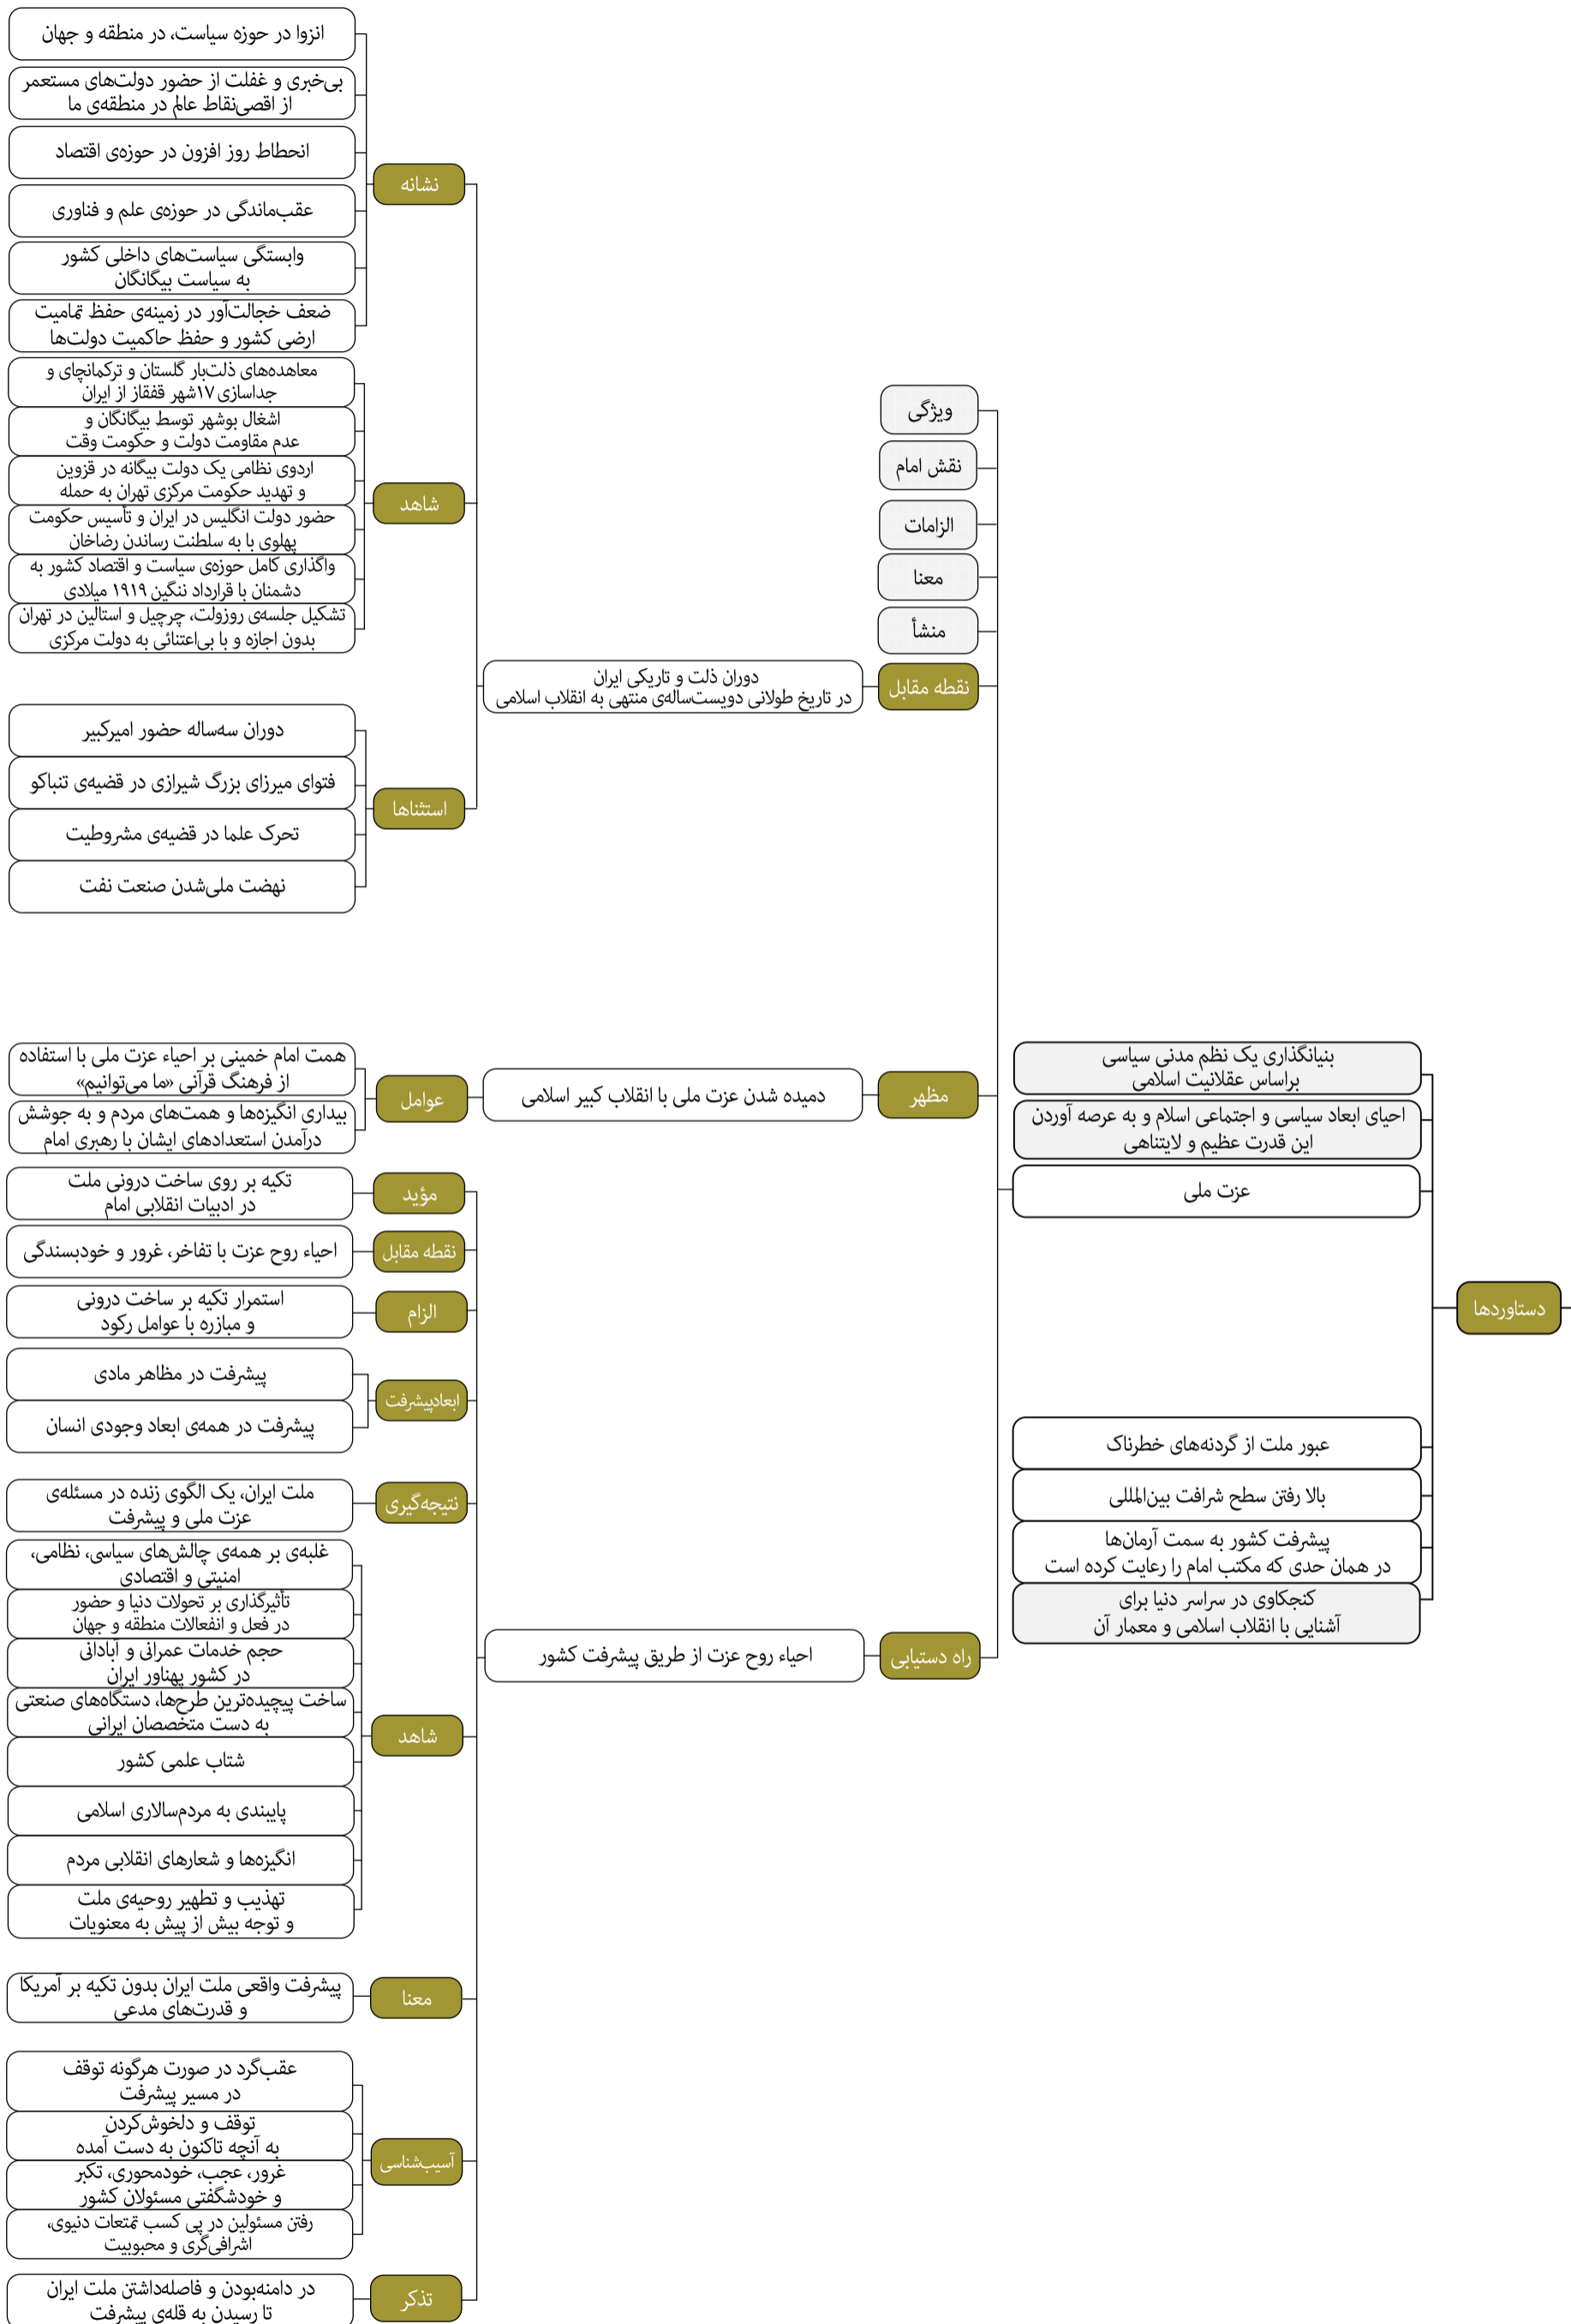

محورهای اصلی بیانات رهبر انقلاب اسلامی در حرم مطهر امام خمینی درباره مکتب امام

از سال ۱۳۶۹ تا ۱۴۰۱

مکتب امام خمینی