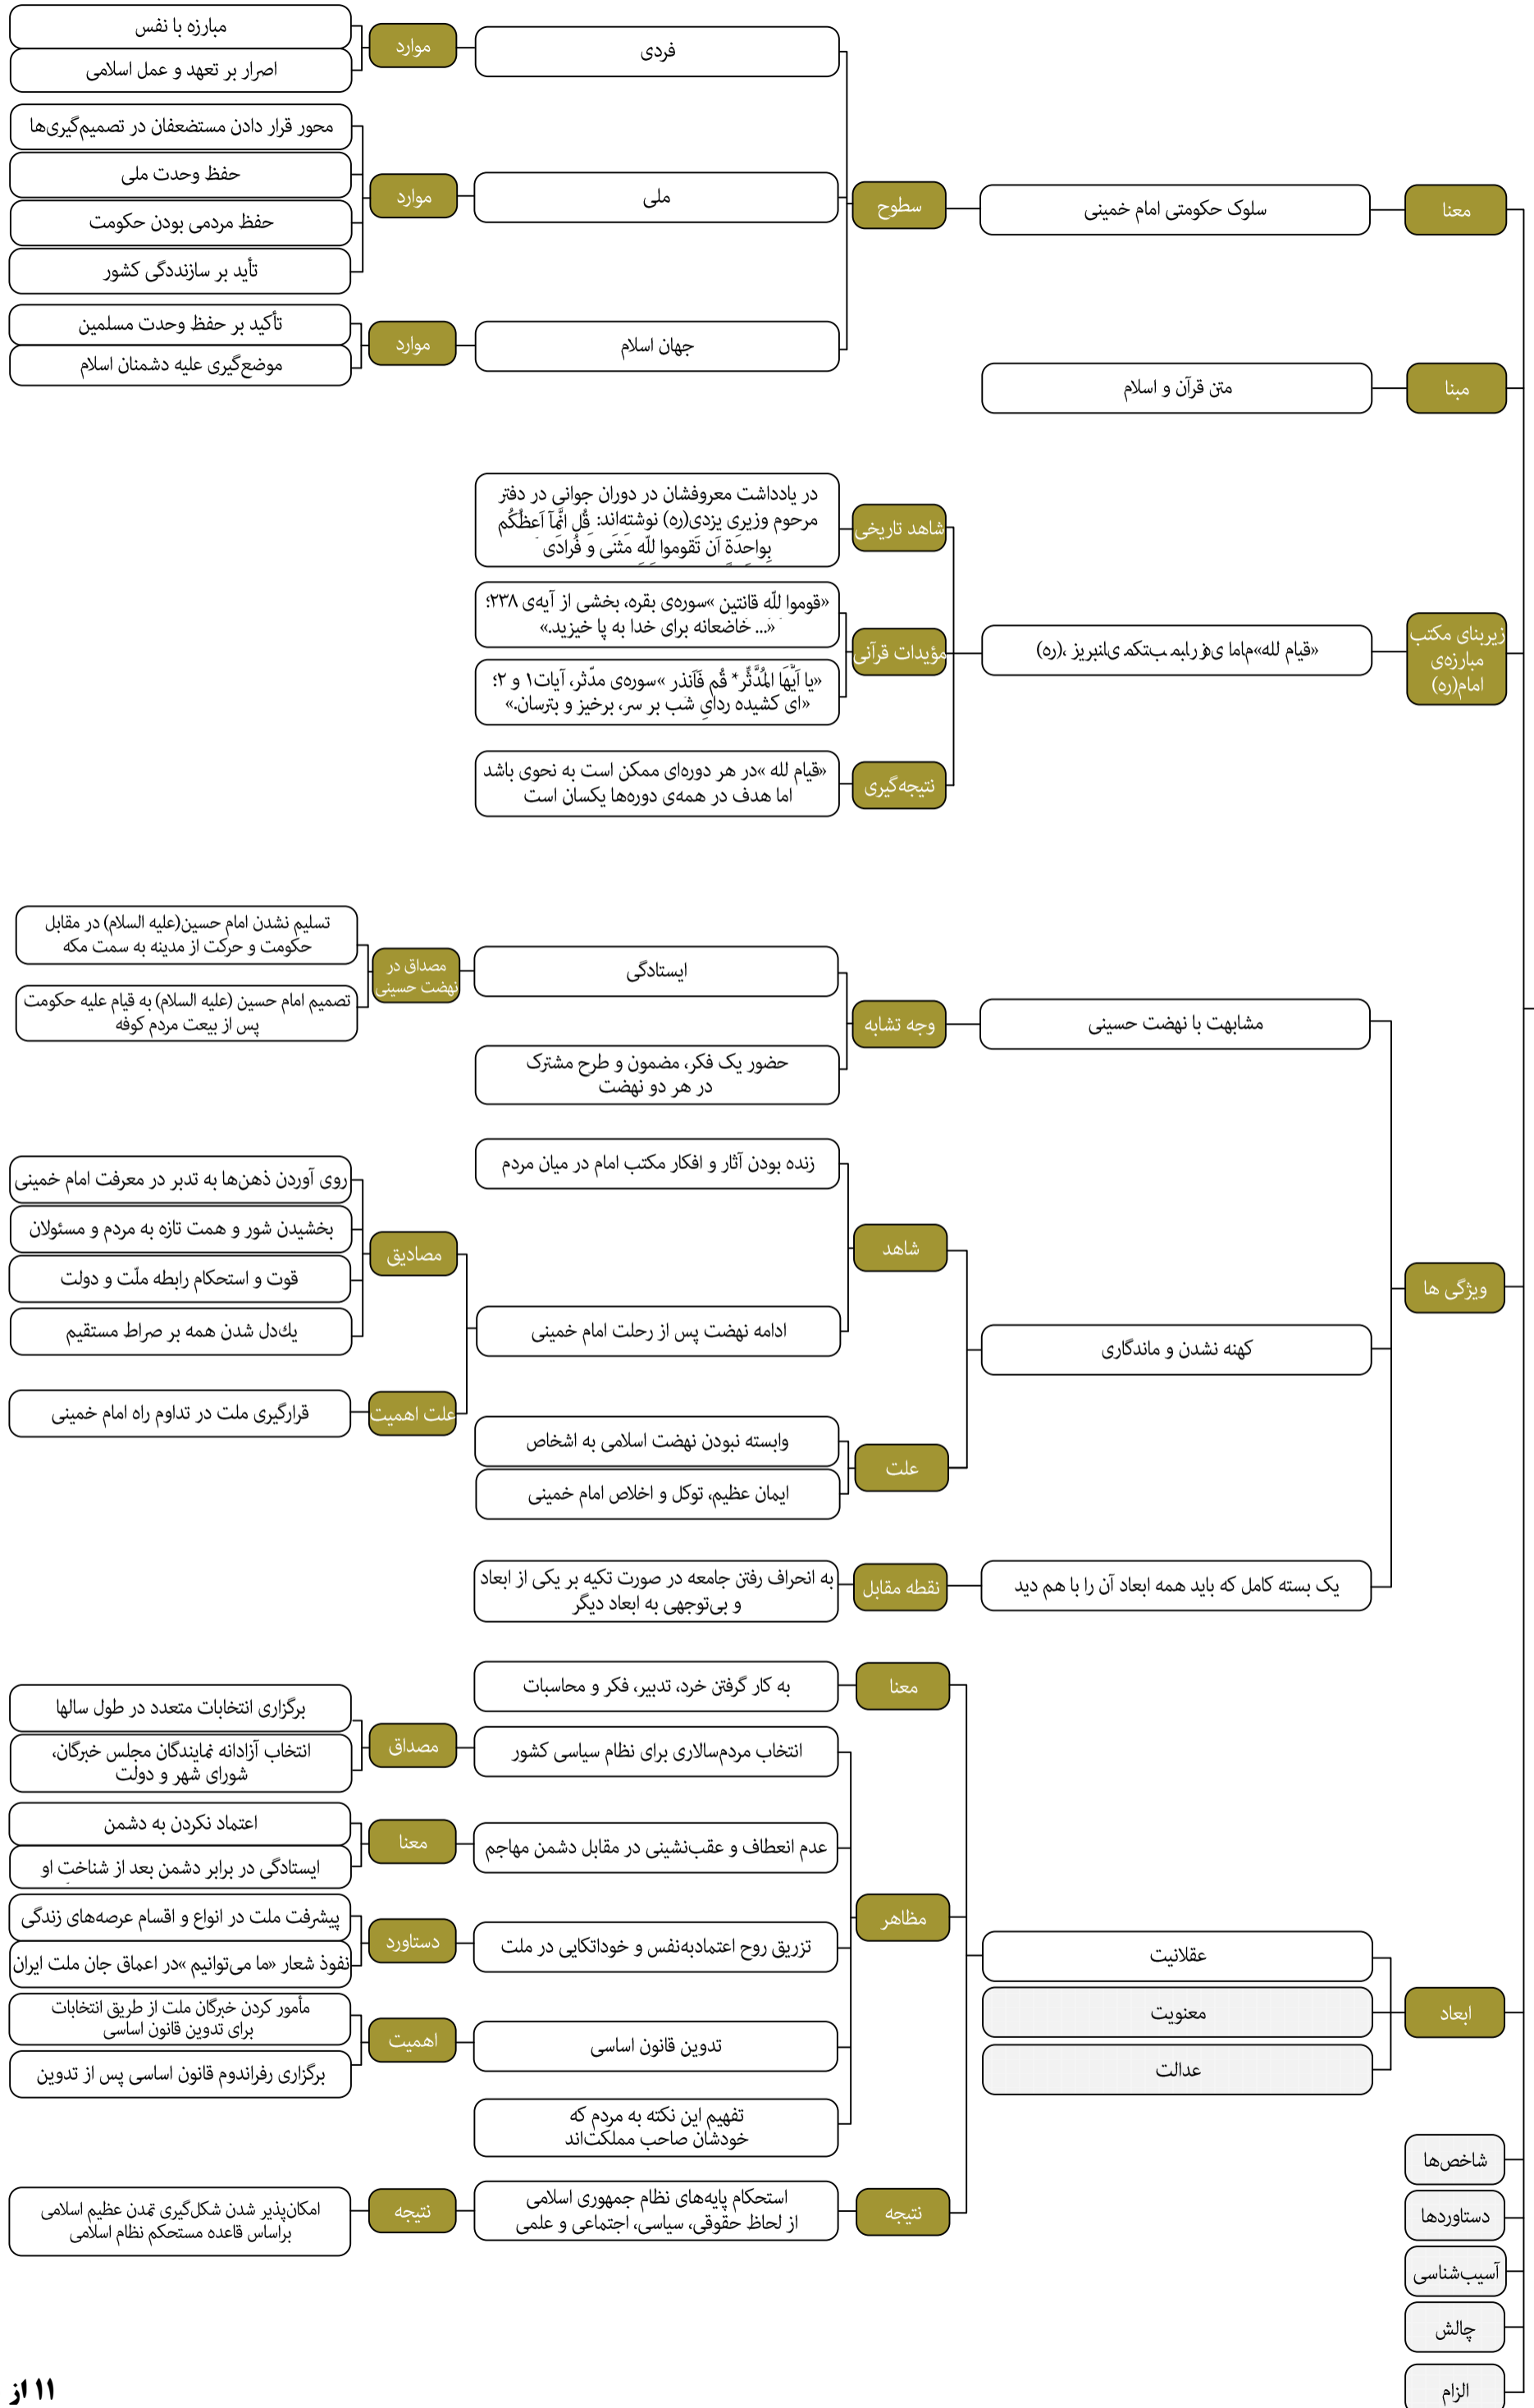

محورهای اصلی بیانات رهبر انقلاب اسلامی در حرم مطهر امام خمینی درباره مکتب امام از سال ۱۳۶۹ تا ۱۴۰۱