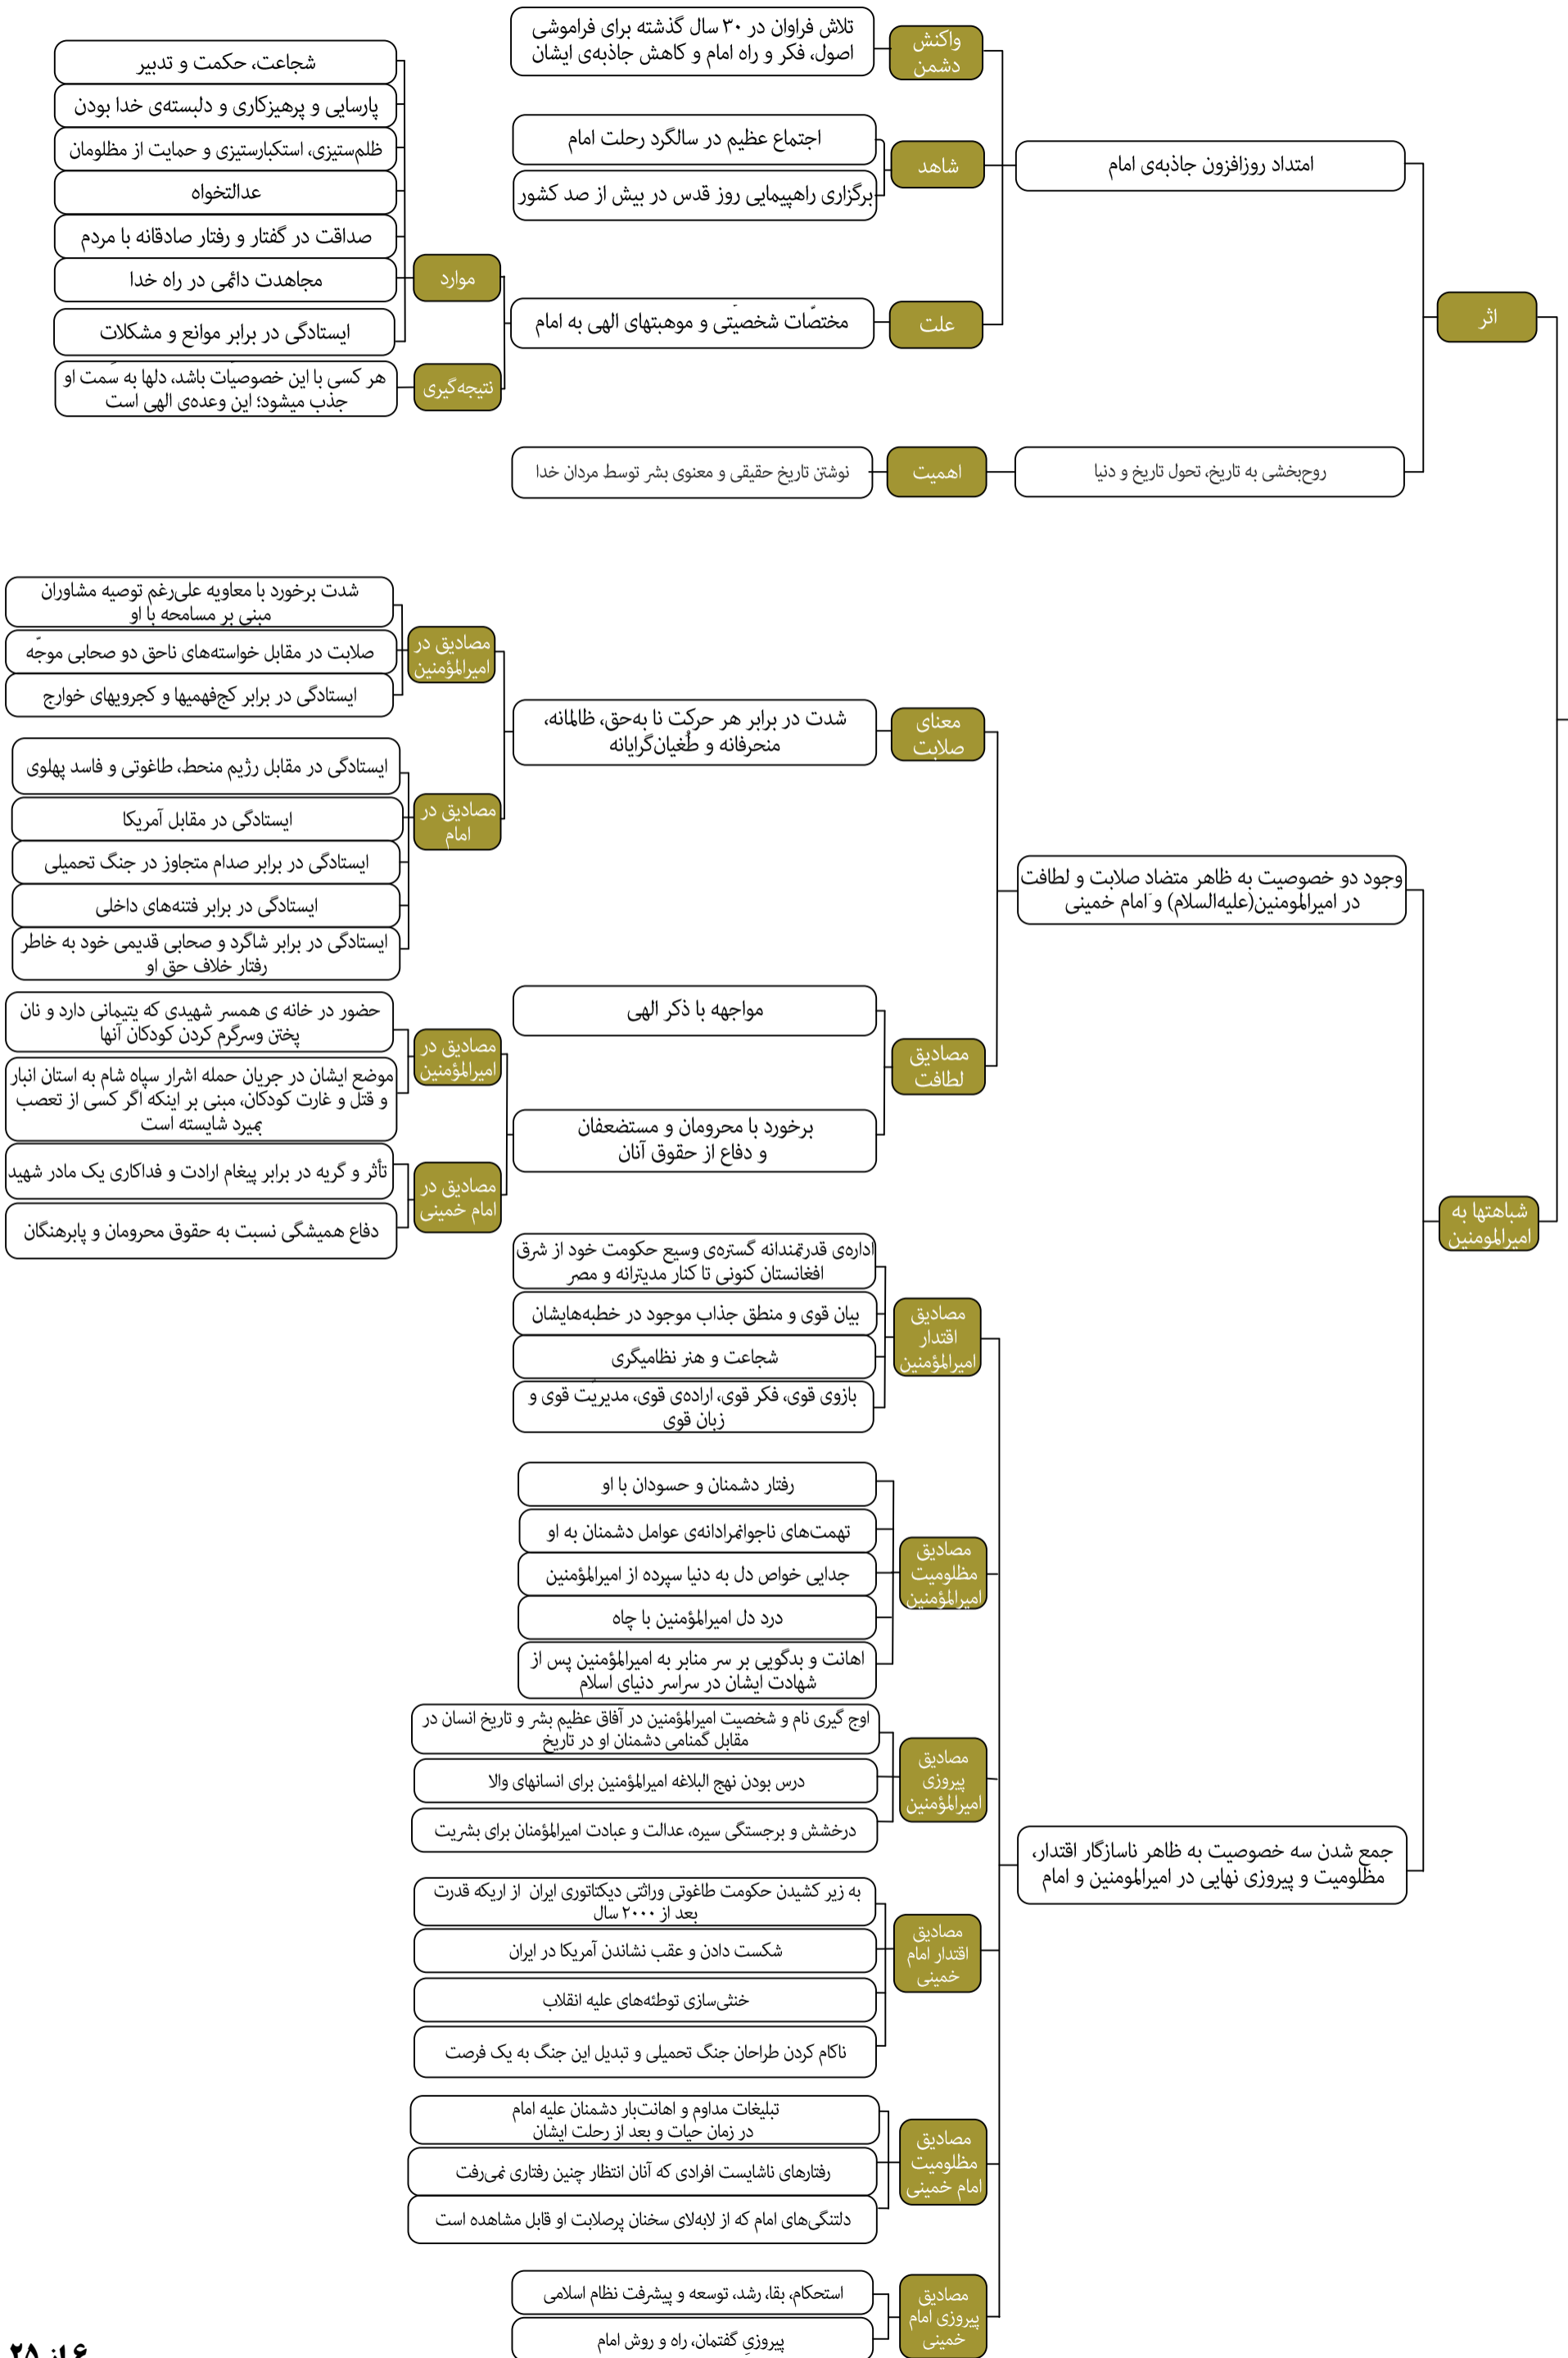

محورهای اصلی بیانات رهبر انقلاب اسلامی در حرم مطهر امام خمینی درباره شخصیت امام از سال ۱۳۶۹ تا ۱۴۰۱

شخصیت امام خمینی