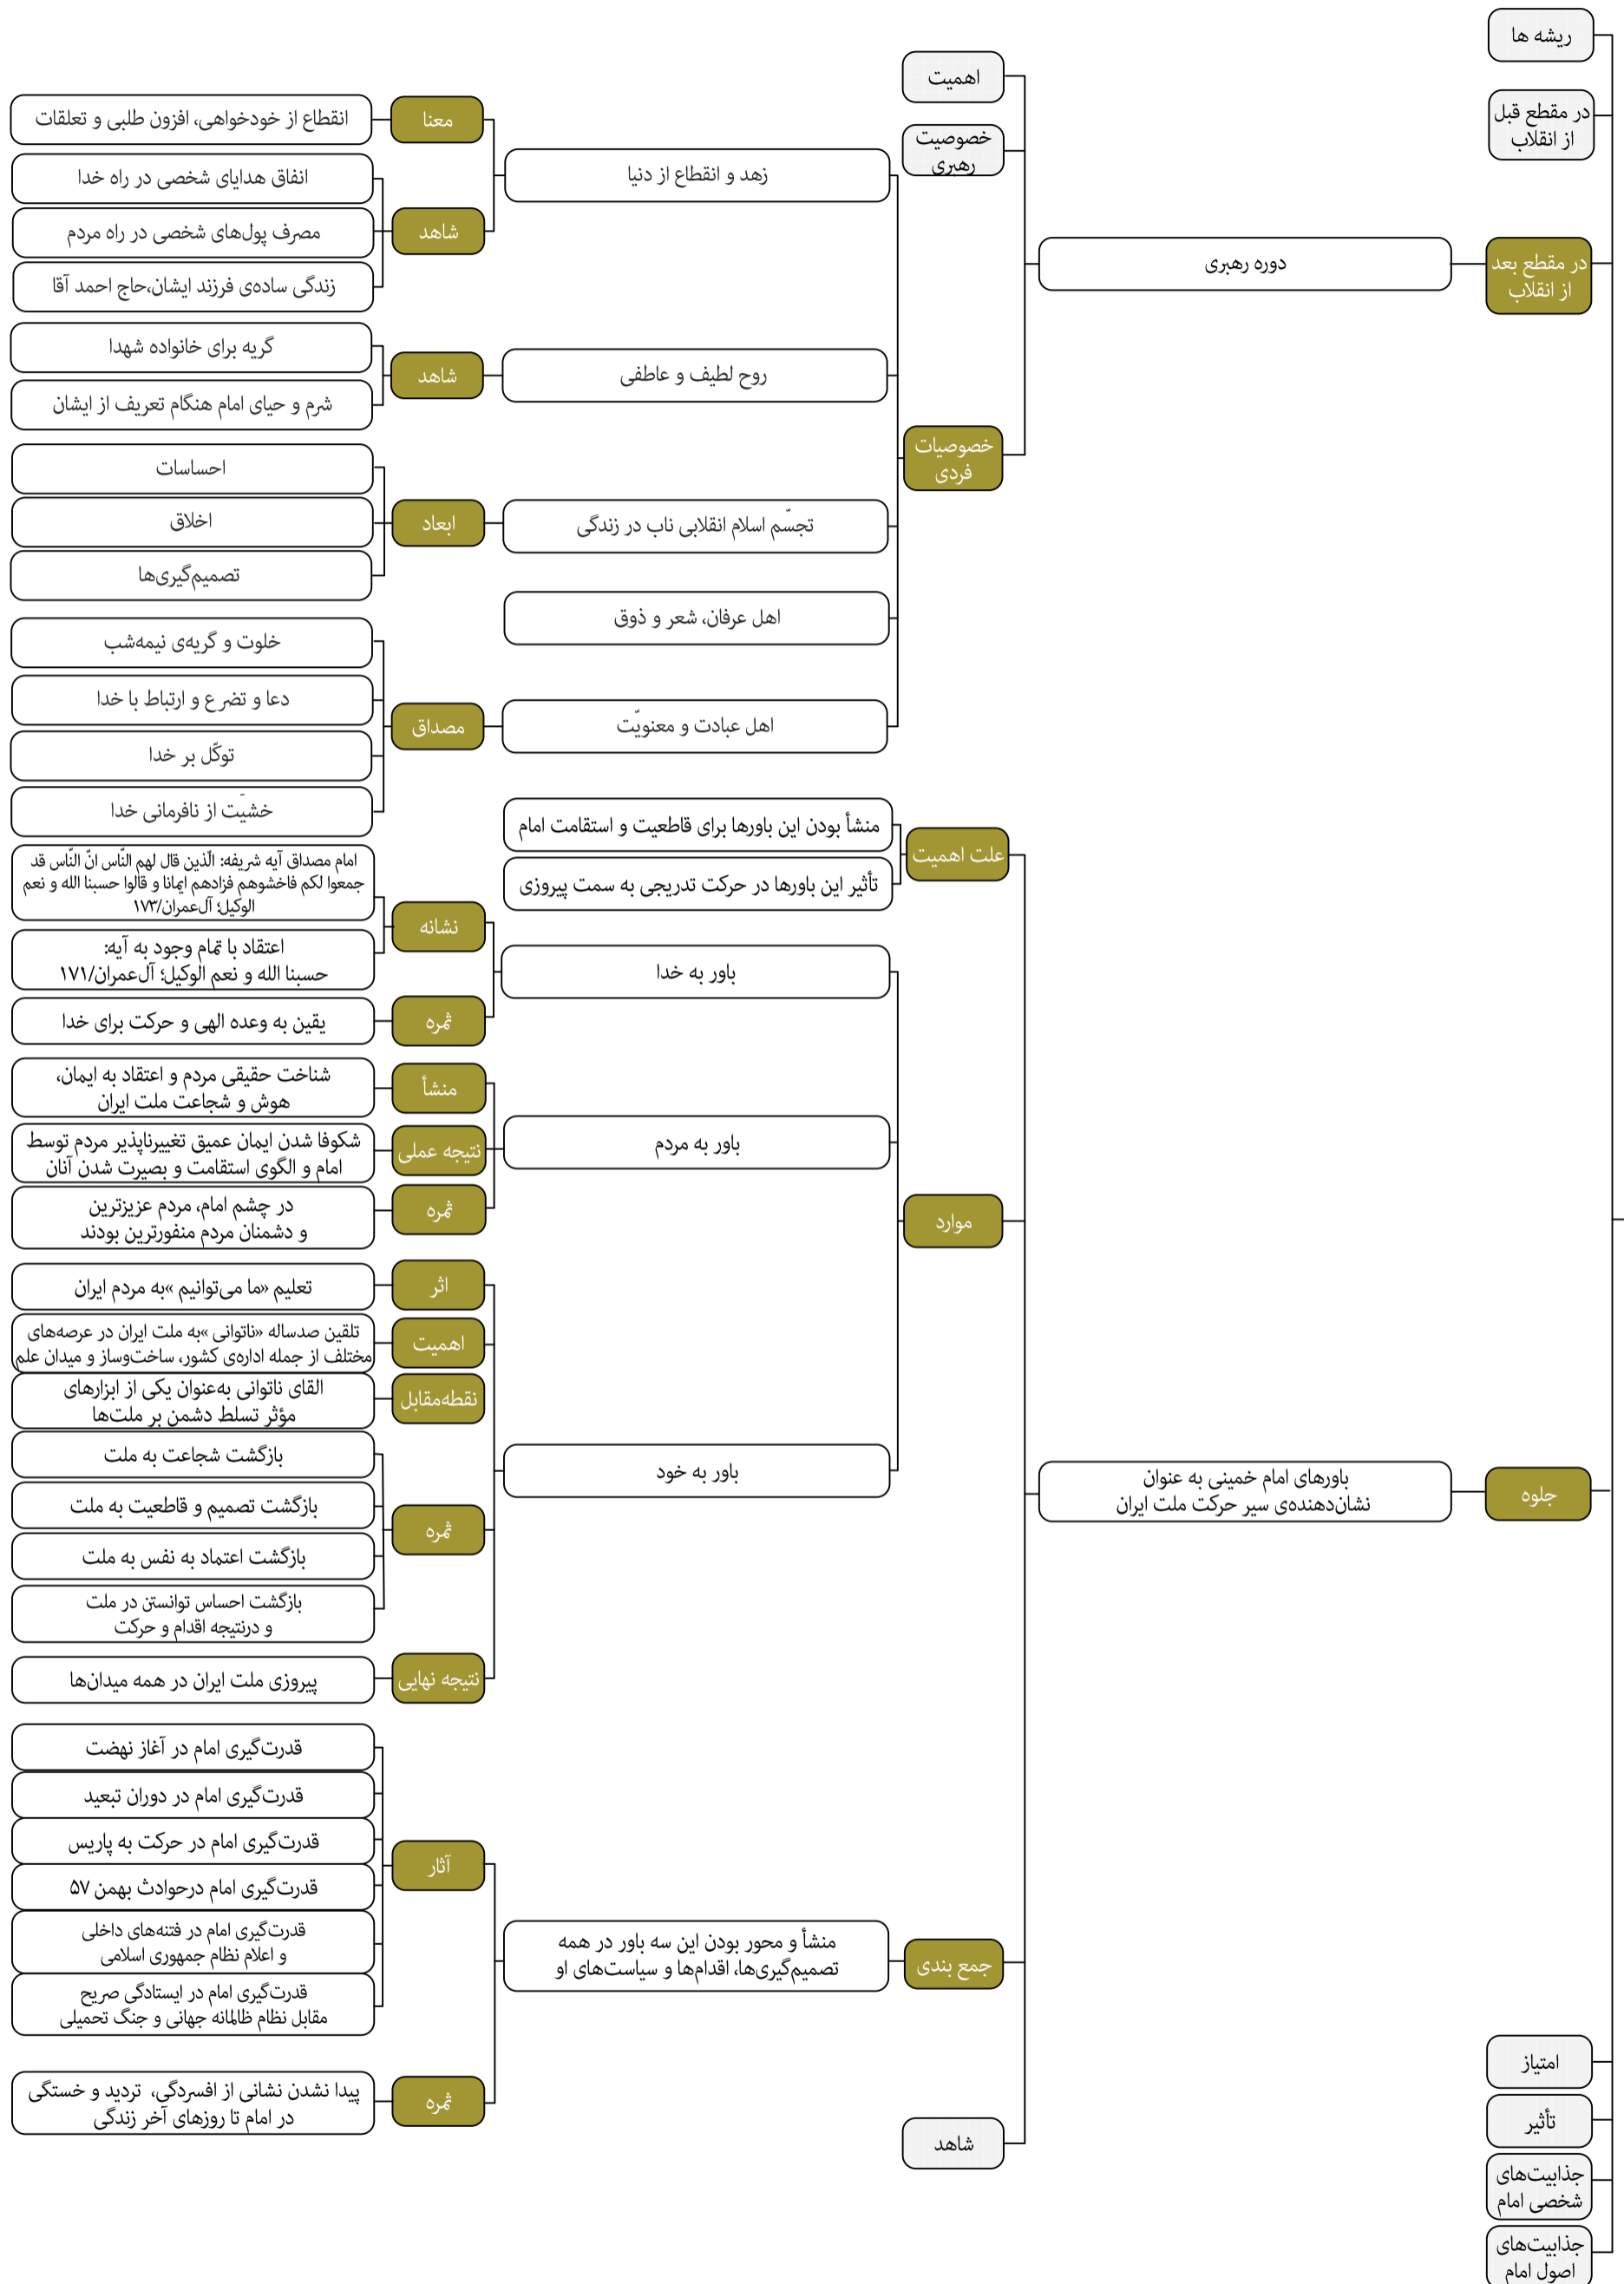

محورهای اصلی بیانات رهبر انقلاب اسلامی در حرم مطهر امام خمینی درباره شخصیت امام از سال ۱۳۶۹ تا ۱۴۰۱

شخصیت امام خمینی

محورهای اصلی بیانات رهبر انقلاب اسلامی در حرم مطهر امام خمینی درباره شخصیت امام از سال ۱۳۶۹ تا ۱۴۰۱

محورهای اصلی بیانات رهبر انقلاب اسلامی در حرم مطهر امام خمینی درباره مکتب امام

از سال ۱۳۶۹ تا ۱۴۰۱

مکتب امام خمینی

- اهمیت
- هدف
- معنا
- مبنا
- ویژگی
- ابعاد
- شاخص‌ها
- دستاوردها
- آسیب‌شناسی
- چالش

حرکت بر اساس نقشه راه و اصول امام

- اهمیت
- هدف
- معنا
- مبنا
- ویژگی
- ابعاد
- شاخص‌ها
- دستاوردها
- آسیب‌شناسی
- چالش

حرکت بر اساس نقشه راه و اصول امام

الزام

توجه به نقشه امام خمینی به عنوان یک نظم مدنی-سیاسی بر اساس عقلانیت اسلامی

محورهای اصلی بیانات رهبر انقلاب اسلامی در حرم مطهر امام خمینی درباره جهان اسلام از سال ۱۳۶۹ تا ۱۴۰۱