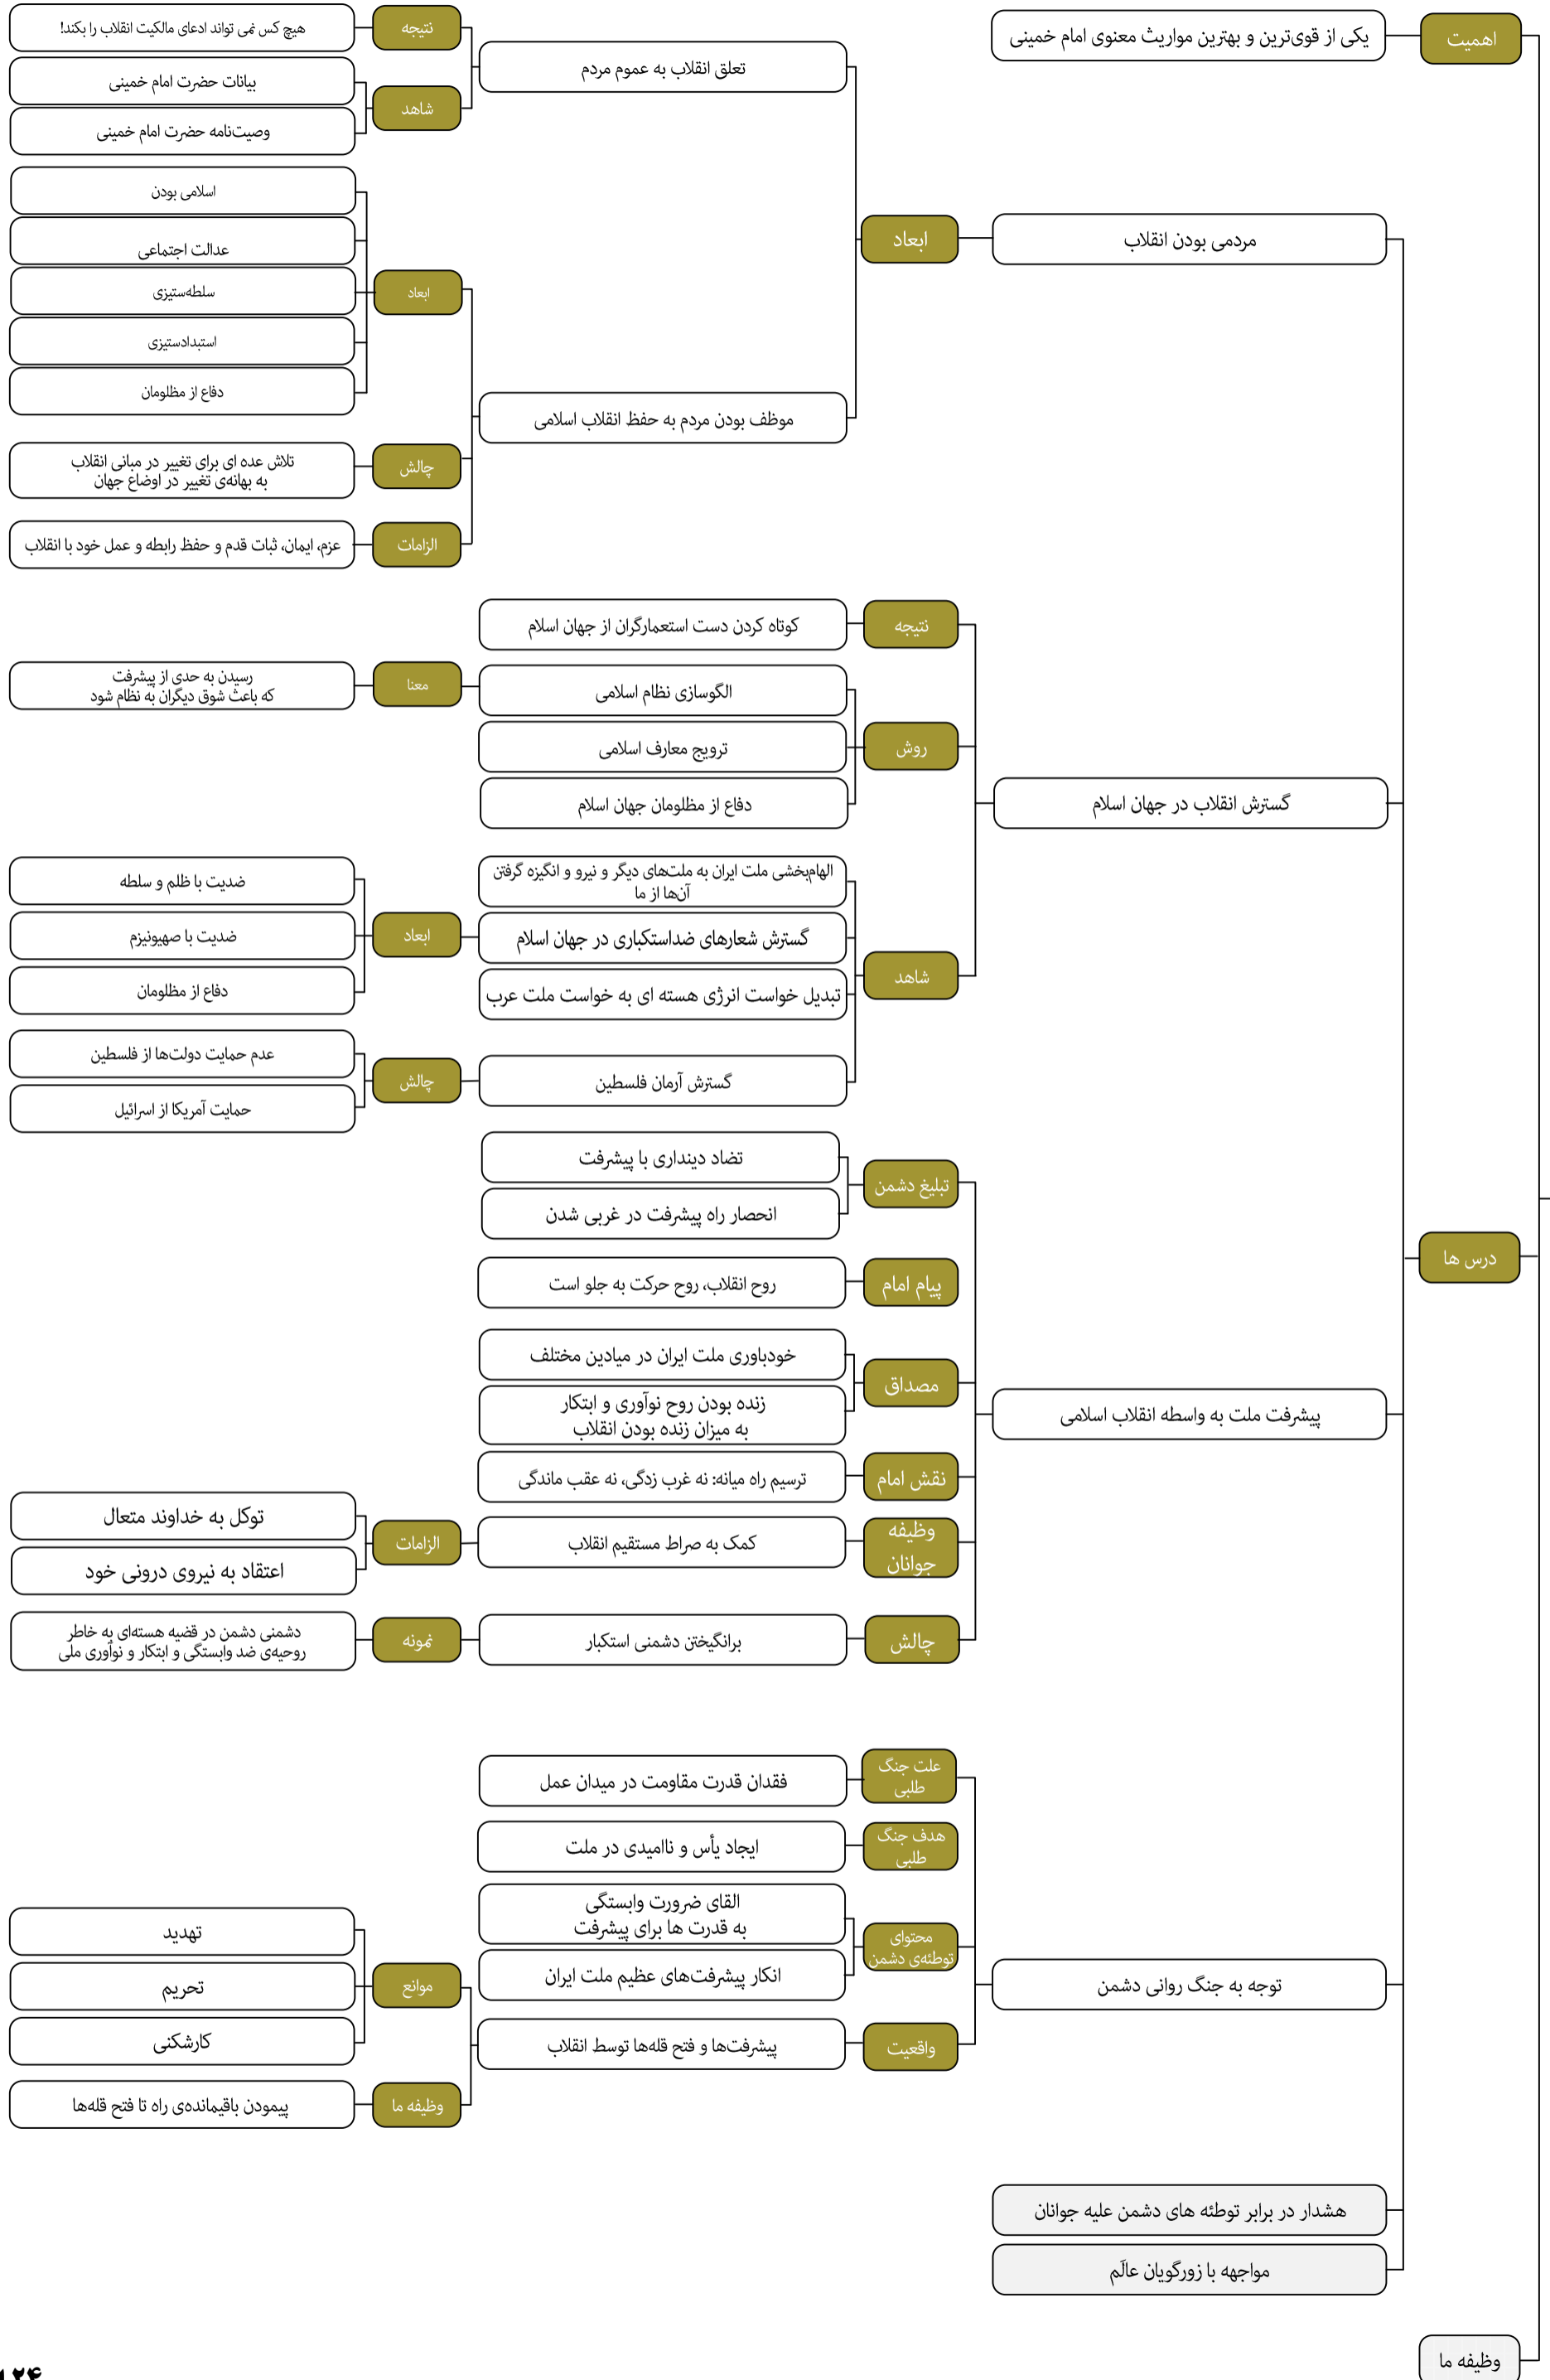

محورهای اصلی بیانات رهبر انقلاب اسلامی در حرم مطهر امام خمینی درباره شخصیت امام از سال ۱۳۶۹ تا ۱۴۰۱

شخصیت امام خمینی

محورهای اصلی بیانات رهبر انقلاب اسلامی در حرم مطهر امام خمینی درباره شخصیت امام از سال ۱۳۶۹ تا ۱۴۰۱

- اهمیت
- هدف
- معنا
- مبنا
- ویژگی
- ابعاد
- شاخص‌ها
- دستاوردها
- آسیب‌شناسی
- چالش

حرکت بر اساس نقشه راه و اصول امام

الزام

توجه به نقشه امام خمینی به عنوان یک نظم مدنی-سیاسی بر اساس عقلانیت اسلامی

محورهای اصلی بیانات رهبر انقلاب اسلامی در حرم مطهر امام خمینی درباره جهان اسلام از سال ۱۳۶۹ تا ۱۴۰۱

پرچمدار
مسأله مهم
چالش
مبنای
رقرآنی

- وظیفه ملل مسلمان
- آسیب
- ارزیابی
- وضعیت قبل از انقلاب
- وضعیت بعد از انقلاب
- پرچمدار
- مسأله مهم

محورهای اصلی بیانات رهبر انقلاب اسلامی در حرم مطهر امام خمینی درباره وصیتنامه امام از سال ۱۳۶۹ تا ۱۴۰۱