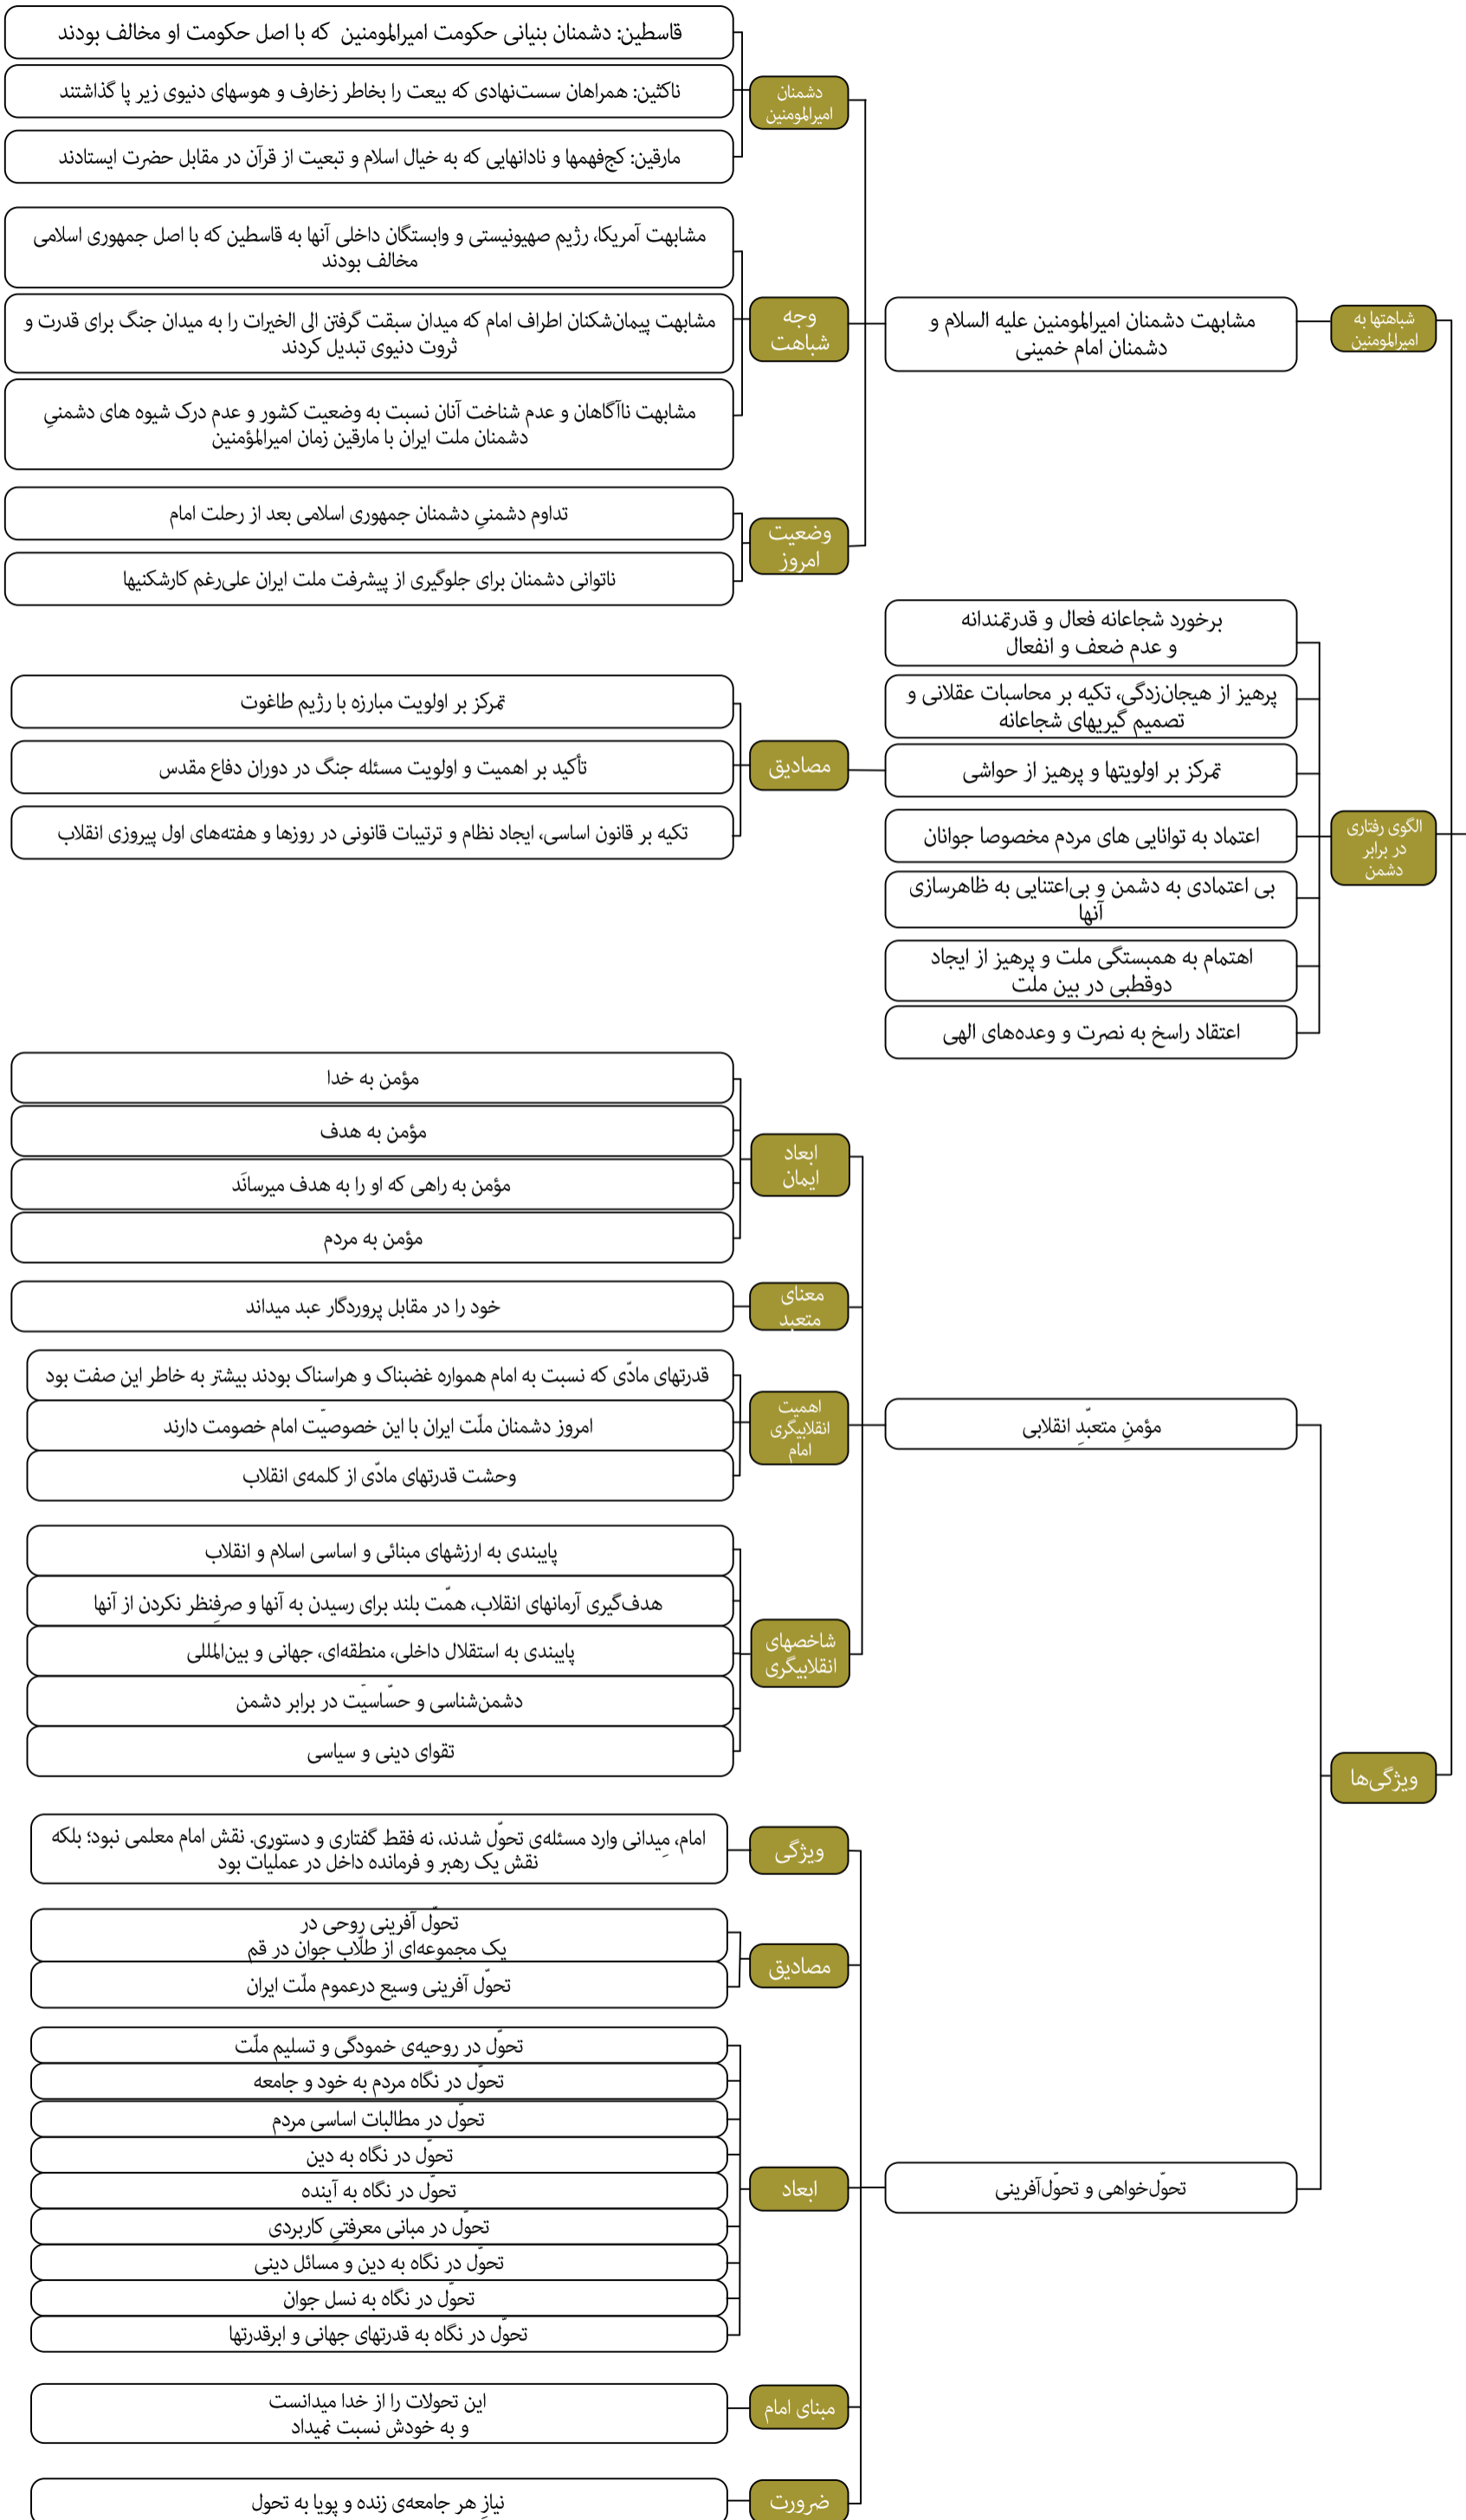

محورهای اصلی بیانات رهبر انقلاب اسلامی در حرم مطهر امام خمینی درباره شخصیت امام از سال ۱۳۶۹ تا ۱۴۰۱

شخصیت امام خمینی