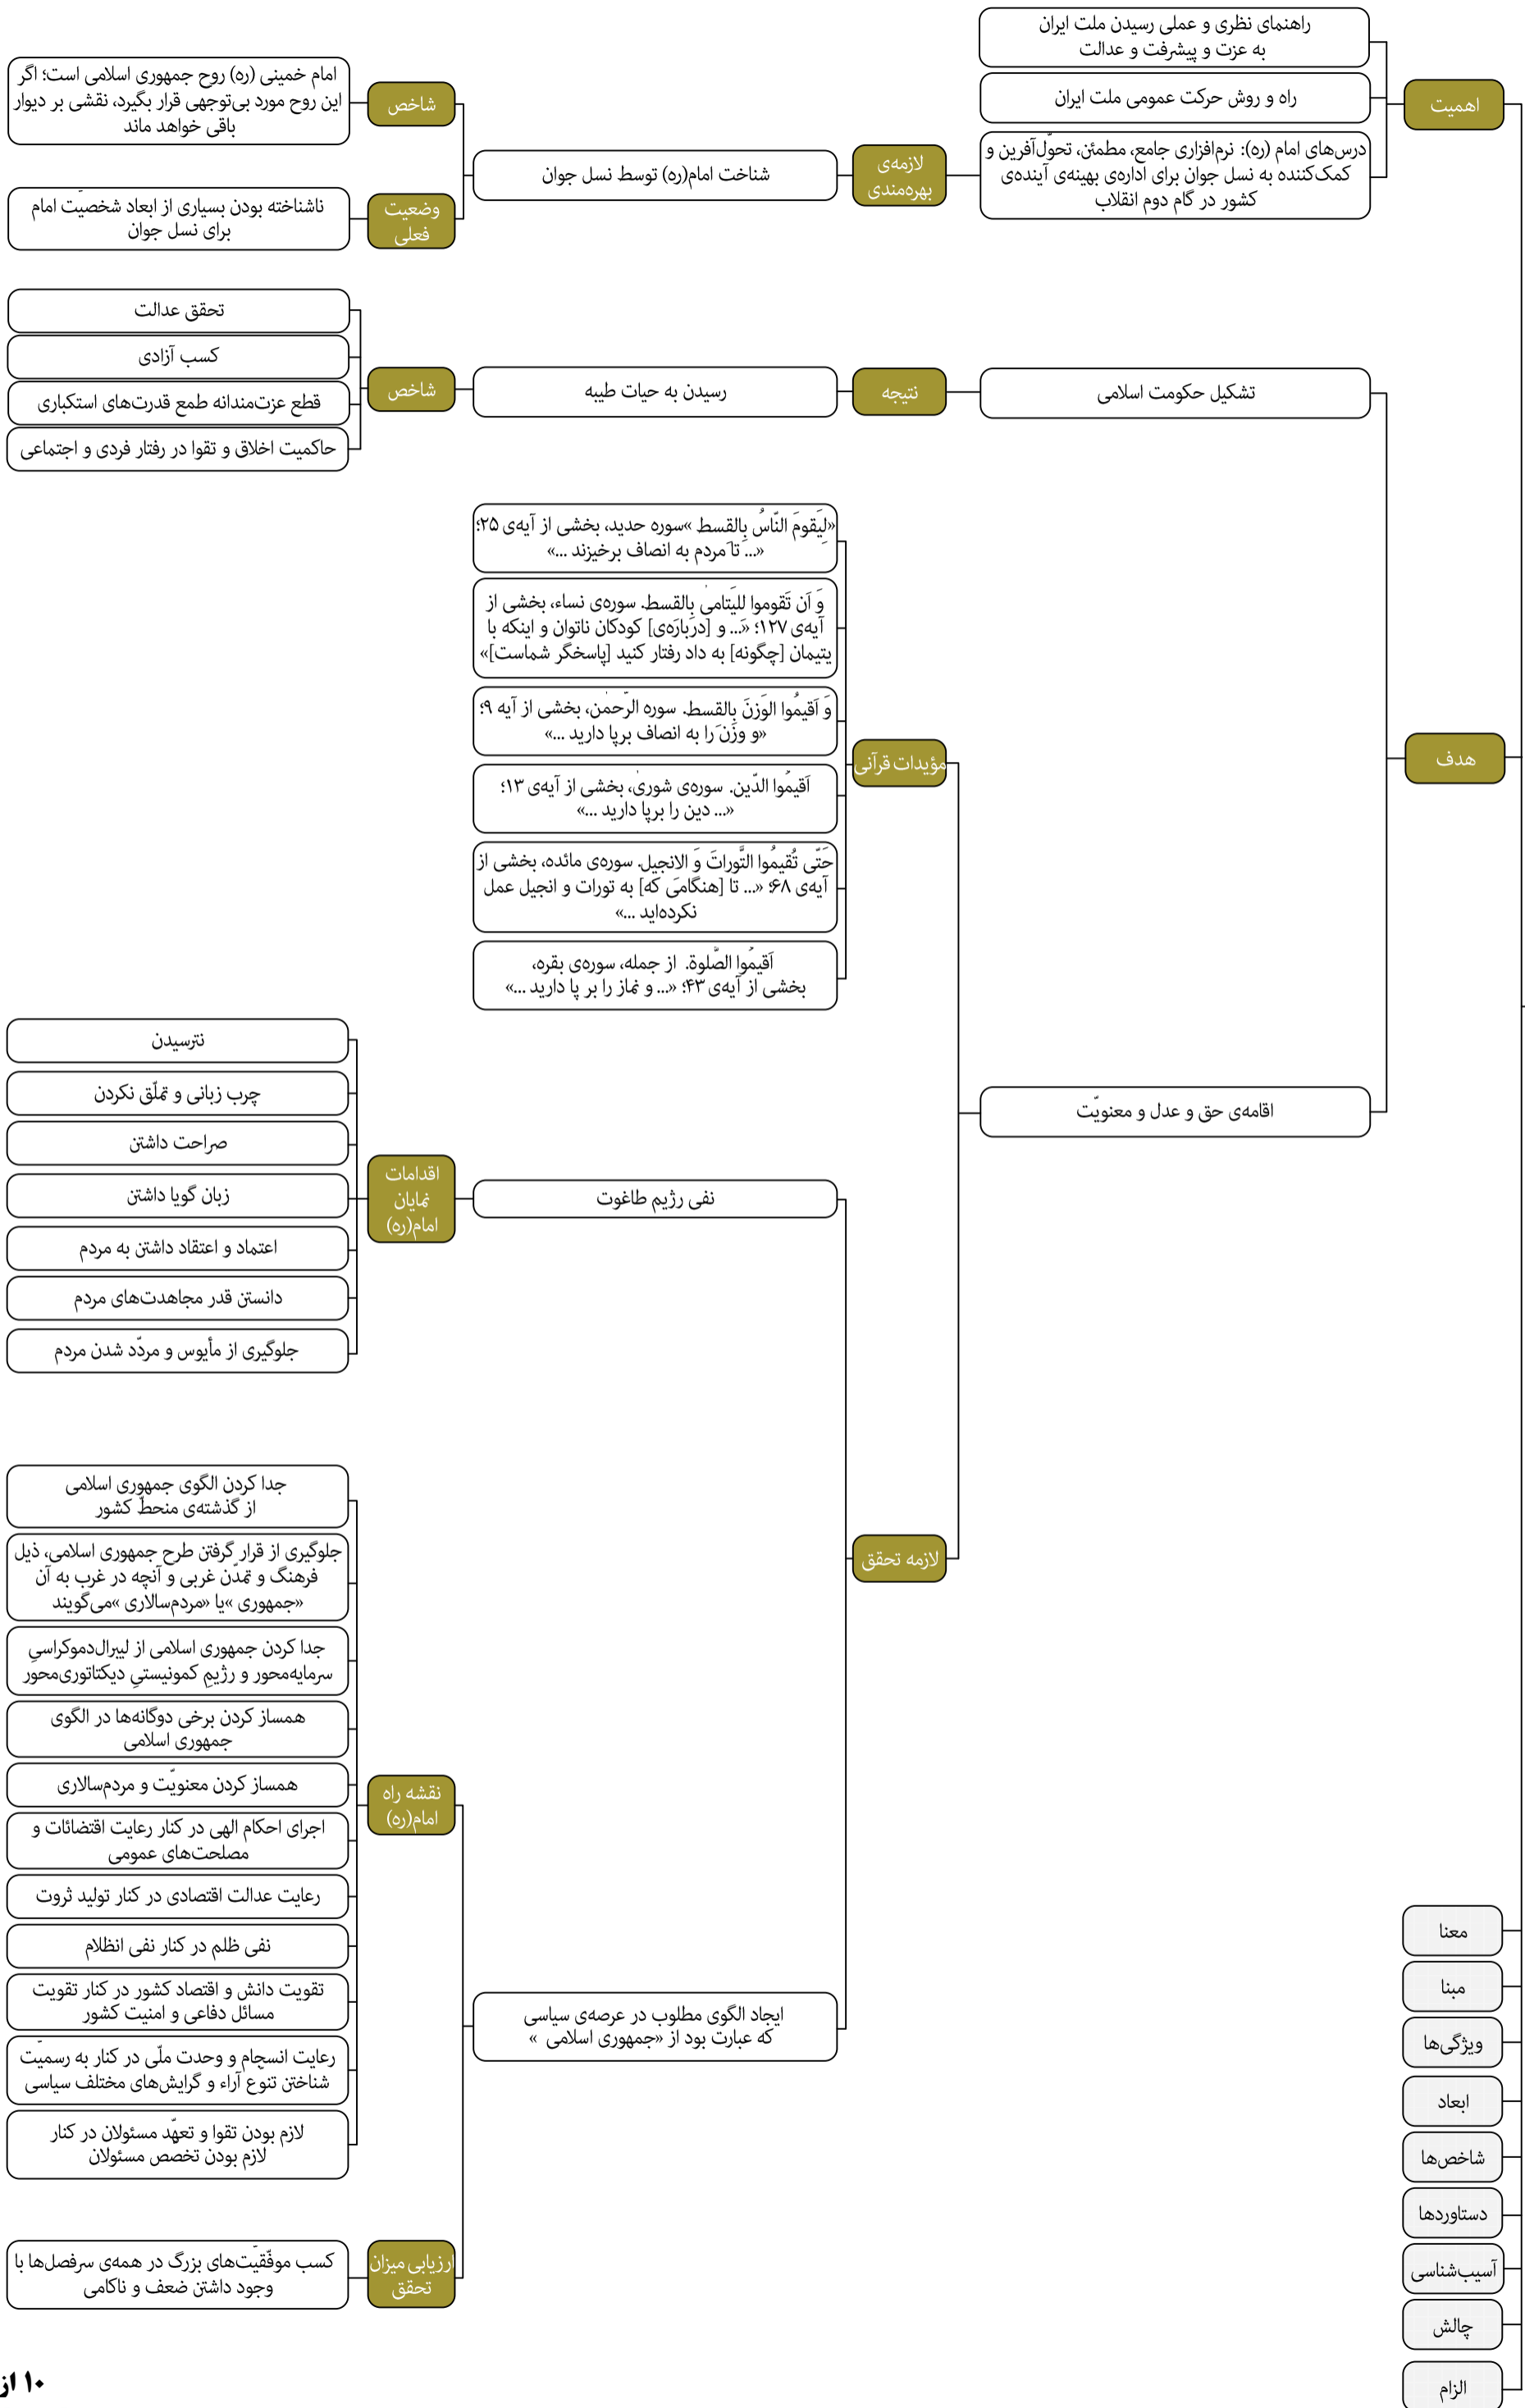

محورهای اصلی بیانات رهبر انقلاب اسلامی در حرم مطهر امام خمینی درباره مکتب امام از سال ۱۳۶۹ تا ۱۴۰۱

- معنا
- مبنا
- ویژگی‌ها
- ابعاد
- شاخص‌ها
- دستاوردها
- آسیب‌شناسی
- چالش
- الزام